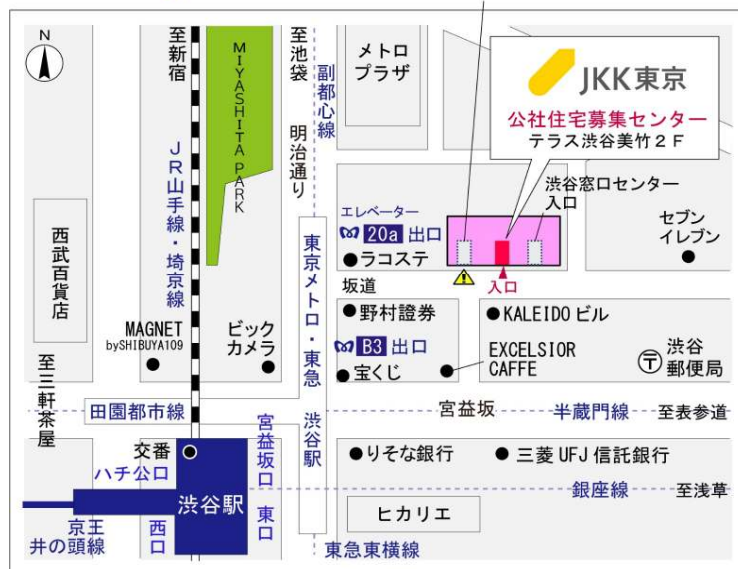

公社住宅募集センター

▲住居スペースの入口です。正面中央の入り口をご利用ください。

※鍵の本数等により貸出ができない場合がありますので、事前にご確認ください