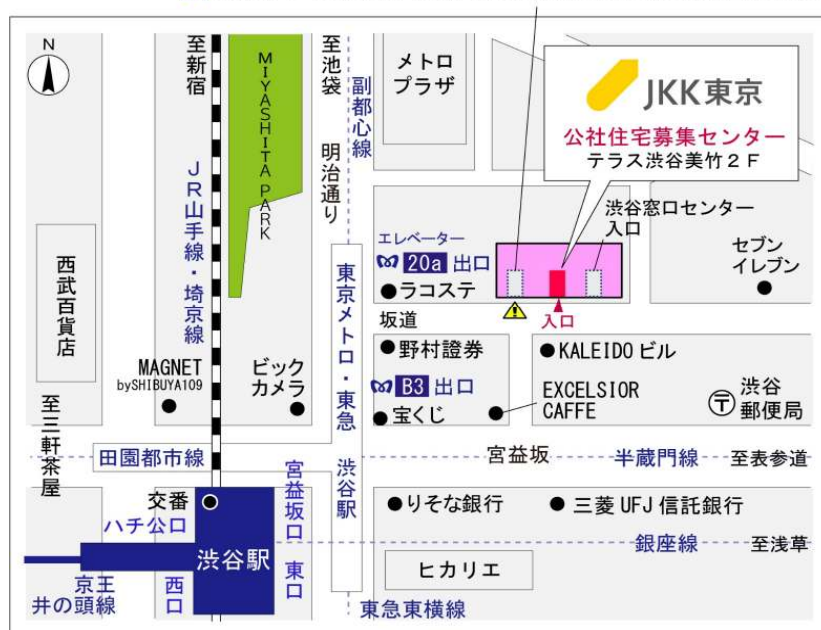

公社住宅募集センター

▲住居スペースの入口です。正面中央の入り口をご利用ください。

※鍵の本数等により貸出ができない場合がありますので、事前にご確認ください