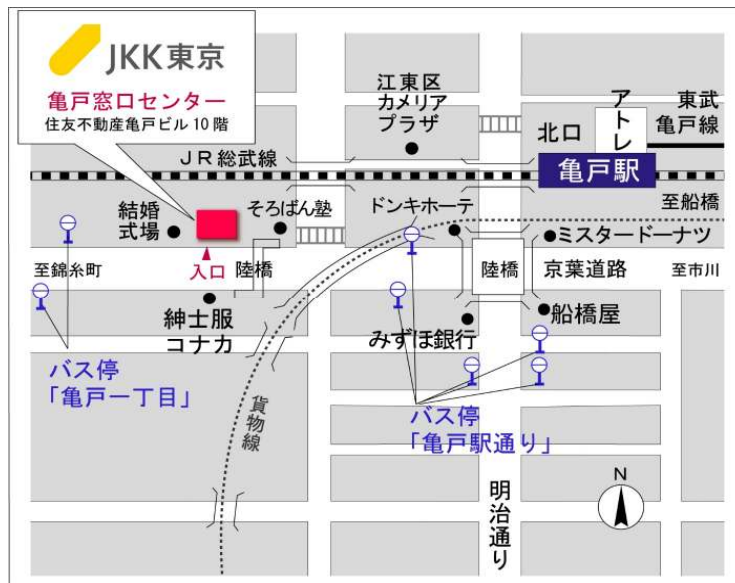

◇◆内見用鍵の貸出場所ご案内◆◇

お客様が内見される住宅の鍵の貸出場所は住宅内の管理事務所です。

下記の管理事務所へ**事前にお電話にてご予約の上お越しください。**

※管理事務所が定休日の場合、管轄窓口センターもしくは公社住宅募集センターでの貸出となります。
(鍵の本数及びフロントスタッフの巡回等により貸出ができない場合がありますので、事前にご確認ください)

内見住宅および鍵の貸出場所	越中島住宅管理事務所
	江東区越中島3-5-27号棟101号室
	JR京葉線「越中島」駅徒歩11分 東京メトロ東西線「門前仲町」駅徒歩12分 東京メトロ東西線「木場」駅徒歩12分 都営地下鉄大江戸線「門前仲町」駅徒歩15分
	電話番号 03-3643-4123
	営業時間 9:00~17:00 (水は15:00まで営業) (12:00~13:00は昼休み)
	定休日 木・年末年始(12/30~1/3)
	貸出日時 月・火・金・土・日 9:00~16:00 (水曜のみ9:00~14:00)
返却日時 貸出日当日、16:30まで (水曜のみ14:30まで)	

鍵の貸出場所

越中島住宅管理事務所

地図

◇◆管理事務所以外の内見鍵貸出場所ご案内◆◇

事前にお電話にてご予約の上お越しください。

電話番号 03-3409-2244(代)

鍵の貸出場所	鍵の貸出場所	亀戸窓口センター（12/29～1/3は年末年始休業） 江東区亀戸1-42-20 住友不動産亀戸ビル10階 JR総武線「亀戸」駅より徒歩4分、東武亀戸線「亀戸」駅より徒歩5分
	営業時間	9:00 ～ 18:00
	定休日	土・日・祝日・年末年始
	貸出日時	月・火・水・木・金 9:00 ～ 15:00
	返却日時	貸出日当日、17:30まで

亀戸窓口センター

鍵の貸出場所	鍵の貸出場所	公社住宅募集センター（12/29～1/3は年末年始休業） 渋谷区渋谷一丁目15番15号 テラス渋谷美竹2階 JR線、京王井の頭線、東京メトロ銀座線「渋谷」駅 宮益坂口徒歩5分 東京メトロ副都心線・半蔵門線、東急東横線・田園都市線「渋谷」駅B3または20a（エレベーター）出口徒歩1分
	営業時間	9:30 ～ 18:00
	定休日	日・祝日・年末年始
	貸出日時	月・火・水・木・金・土 9:30 ～ 15:00
	返却日時	貸出日当日、17:30まで