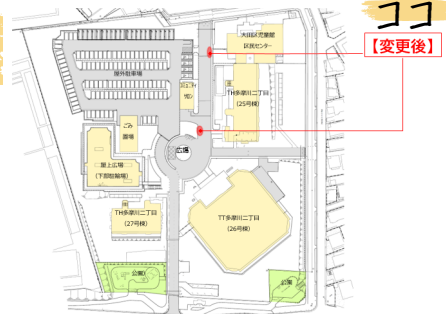

キッチンカー

みなとかふえ Bloom

クレープ

具だくさんサンドイッチ
そよぎカフェ

エビアボカドサンドイッチ
ツナサンドイッチ
ハムタマゴサンドイッチ
生ハムとクリームチーズのサンドイッチ
そよぎバーガー

Cafe ROSSARD

クルンジ
ココアフロート
コーヒーフロート
コーラフロート
ブルーフロート

出店場所はココ!!