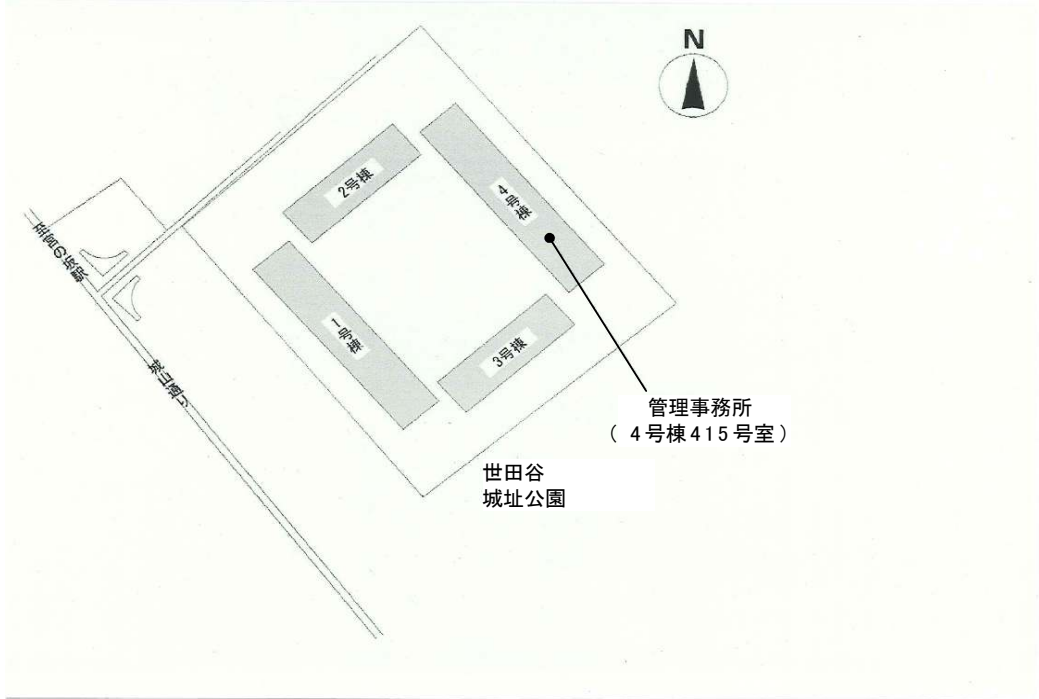

◇◆内見用鍵の貸出場所ご案内◆◇

下記の管理事務所へ事前にお電話にてご予約の上お越しください。

※管理事務所が定休日の場合、管轄窓口センターもしくは公社住宅募集センターでの貸出となります。
(鍵の本数及びフロントスタッフの巡回等により貸出ができない場合がありますので、事前にご確認ください)

内見住宅	住宅名	トミンハイム宮坂二丁目
	住所	世田谷区宮坂2-24-26
	交通	東急世田谷線「山下駅」徒歩5分 小田急小田原線「豪徳寺駅」徒歩6分

鍵の貸出場所	豪徳寺住宅管理事務所	
	鍵の貸出場所	世田谷区豪徳寺2-14-10-4号棟415号室 東急世田谷線「宮の坂駅」徒歩4分～5分 小田急小田原線「豪徳寺駅」徒歩14分～15分
	電話番号	03-3706-5341
	営業時間	14:00～17:00
	定休日	水・木・年末年始(12/30～1/3)
	貸出日時	月・火・金・土・日 14:00～16:00
	返却日時	貸出日当日 16:30まで

鍵の貸出場所

豪徳寺住宅管理事務所

地図

鍵の貸出場所

配置図

内見住宅

トミンハイム宮坂二丁目住宅

地図