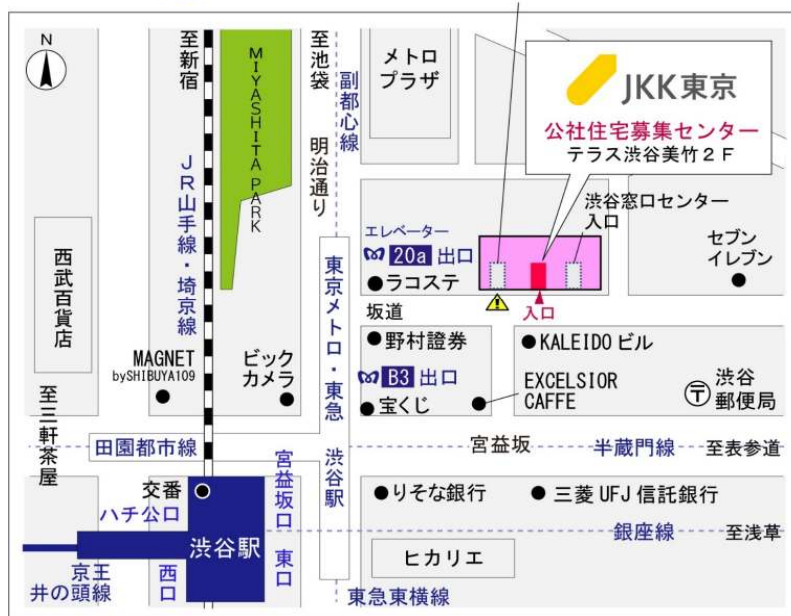

公社住宅募集センター

▲住居スペースの入口です。正面中央の入り口をご利用ください。

※鍵の本数等により貸出ができない場合がありますので、事前にご確認ください