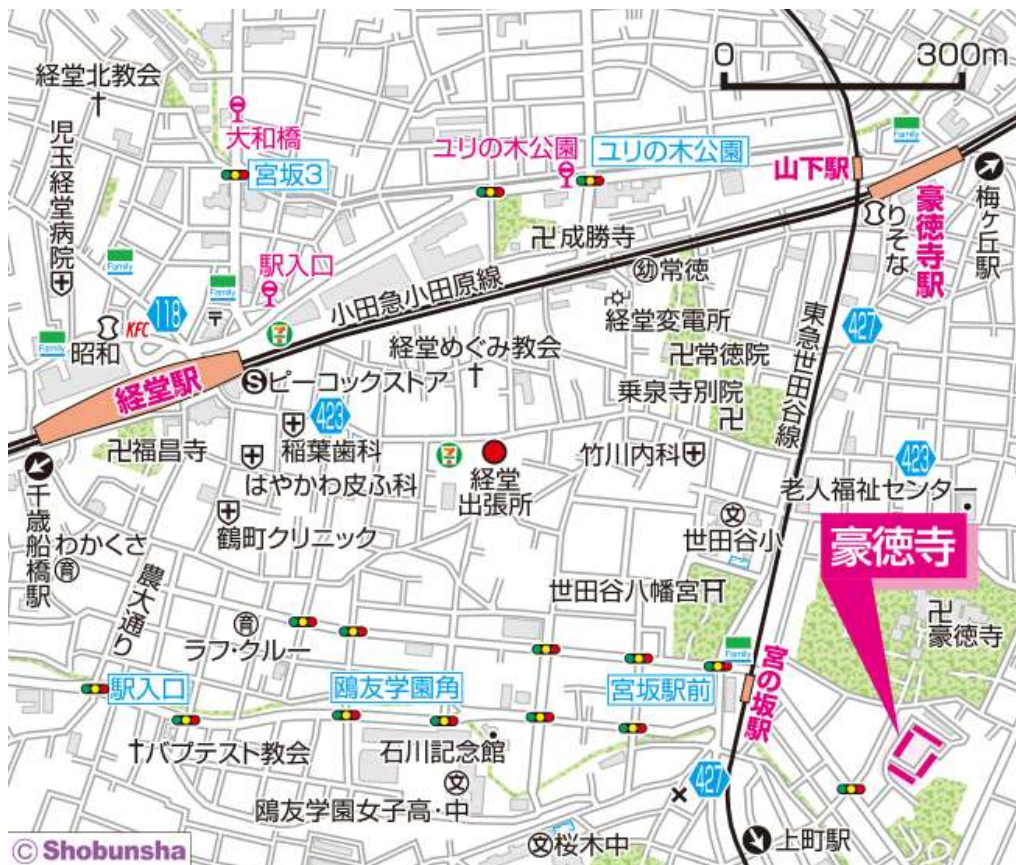

◇◆内見用鍵の貸出場所ご案内◆◇

下記の管理事務所へ事前にお電話にてご予約の上お越しください。

※管理事務所が定休日の場合、管轄窓口センターもしくは公社住宅募集センターでの貸出となります。
(鍵の本数及びフロントスタッフの巡回等により貸出ができない場合がありますので、事前にご確認ください)

内見住宅	住宅名	トミンハイム宮坂二丁目
	住所	世田谷区宮坂2-24-26
	交通	東急世田谷線「山下駅」徒歩5分 小田急小田原線「豪徳寺駅」徒歩6分

鍵の貸出場所	豪徳寺住宅管理事務所	
	鍵の貸出場所	世田谷区豪徳寺2-14-10-4号棟415号室 東急世田谷線「宮の坂駅」徒歩4分～5分 小田急小田原線「豪徳寺駅」徒歩14分～15分
	電話番号	03-3706-5341
	営業時間	14:00～17:00
	定休日	水・木・年末年始(12/30～1/3)
	貸出日時	月・火・金・土・日 14:00～16:00
	返却日時	貸出日当日 16:30まで

鍵の貸出場所

豪徳寺住宅管理事務所

地図

鍵の貸出場所

配置図

内見住宅

トミンハイム宮坂二丁目住宅

地図