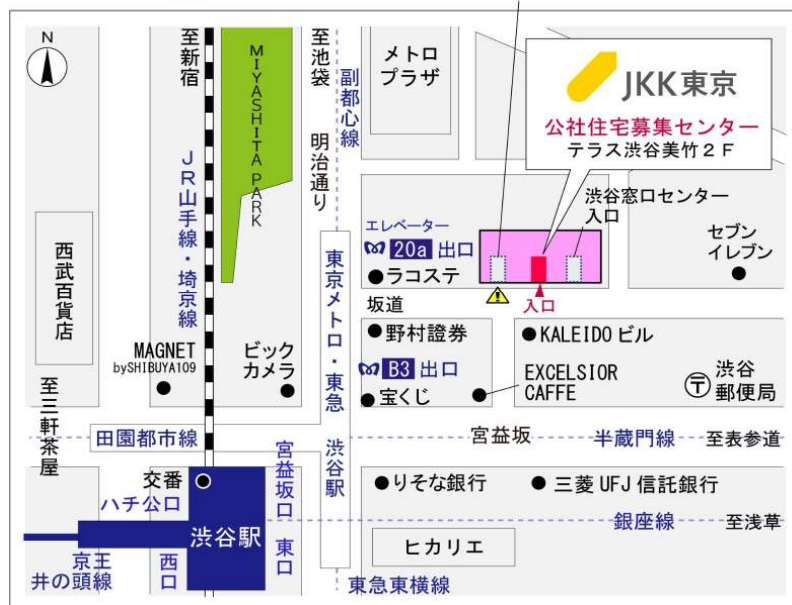

公社住宅募集センター

▲住居スペースの入口です。正面中央の入り口をご利用ください。

※鍵の本数等により貸出ができない場合がありますので、事前にご確認ください