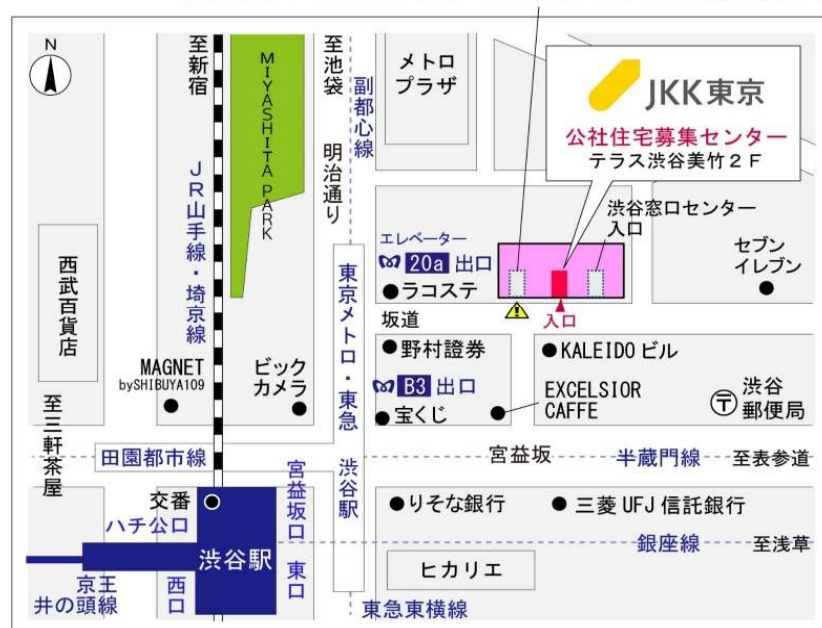

公社住宅募集センター

▲住居スペースの入口です。正面中央の入り口をご利用ください。

※鍵の本数等により貸出ができない場合がありますので、事前にご確認ください