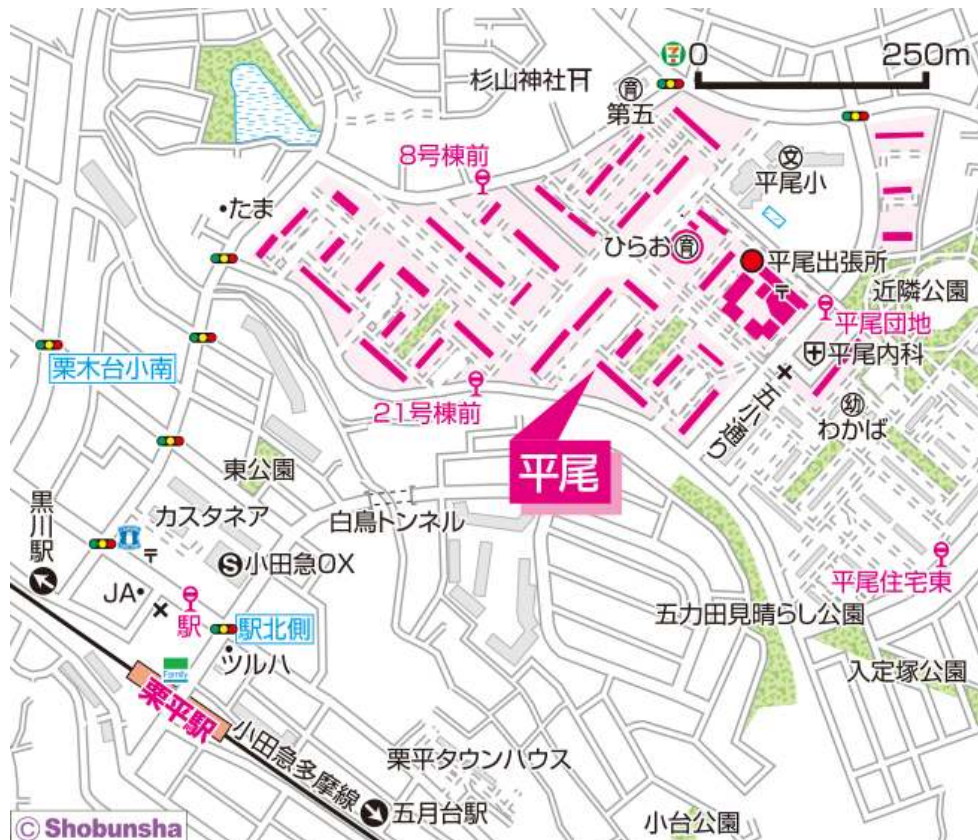

◇◆内見用鍵の貸出場所ご案内◆◇

お客様が内見される住宅の鍵の貸出場所は住宅内の管理事務所です。

下記の管理事務所へ事前にお電話にてご予約の上お越しください。

※管理事務所が定休日の場合、管轄窓口センターもしくは公社住宅募集センターでの貸出となります。
(鍵の本数及びフロントスタッフの巡回等により貸出ができない場合がありますので、事前にご確認ください)

内見住宅および鍵の貸出場所	平尾住宅管理事務所
	稲城市平尾3-1-1-34 管理事務所
	鍵の貸出場所
	小田急多摩線「栗平駅」徒歩8分～17分 京王相模原線「若葉台駅」徒歩23分～30分 小田急小田原線・多摩線「新百合ヶ丘駅」バス約12分「平尾団地」バス停徒歩2分～10分 京王相模原線「若葉台駅」バス約13分「平尾団地」バス停徒歩2分～10分 京王相模原線「稲城」バス約20分「平尾団地」バス停徒歩2分～10分
	電話番号
	042-331-2348
営業時間	
9:00～17:00 (水曜日は15:00まで営業) (12:00～13:00は昼休み)	
定休日	
木・年末年始(12/30～1/3)	
貸出日時	
月・火・金・土・日 9:00～16:00 (水曜日のみ 9:00～14:00)	
返却日時	
貸出日当日 16:30まで (水曜日のみ14:30まで)	

鍵の貸出場所

平尾住宅管理事務所

地図

鍵の貸出場所

配置図

◇◆管理事務所以外の内見鍵貸出場所ご案内◆◇

事前にお電話にてご予約の上お越しください。

電話番号 03-3409-2244(代)

鍵の貸出場所	鍵の貸出場所	府中窓口センター（12/29～1/3は年末年始休業） 府中市府中町2-1-14 京王府中2丁目ビル7階 京王線「府中」駅より徒歩3分
	営業時間	9:00 ～ 18:00
	定休日	土・日・祝日・年末年始
	貸出日時	月・火・水・木・金 9:00 ～ 15:00
	返却日時	貸出日当日、17:30まで

府中窓口センター

鍵の貸出場所	鍵の貸出場所	公社住宅募集センター（12/29～1/3は年末年始休業） 渋谷区渋谷一丁目15番15号 テラス渋谷美竹2階 JR線、京王井の頭線、東京メトロ銀座線「渋谷」駅 宮益坂口徒歩5分 東京メトロ副都心線・半蔵門線、東急東横線・田園都市線「渋谷」駅B3または20a (エレベーター) 出口徒歩1分
	営業時間	9:30 ～ 18:00
	定休日	日・祝日・年末年始
	貸出日時	月・火・水・木・金・土 9:30 ～ 15:00
	返却日時	貸出日当日、17:30まで