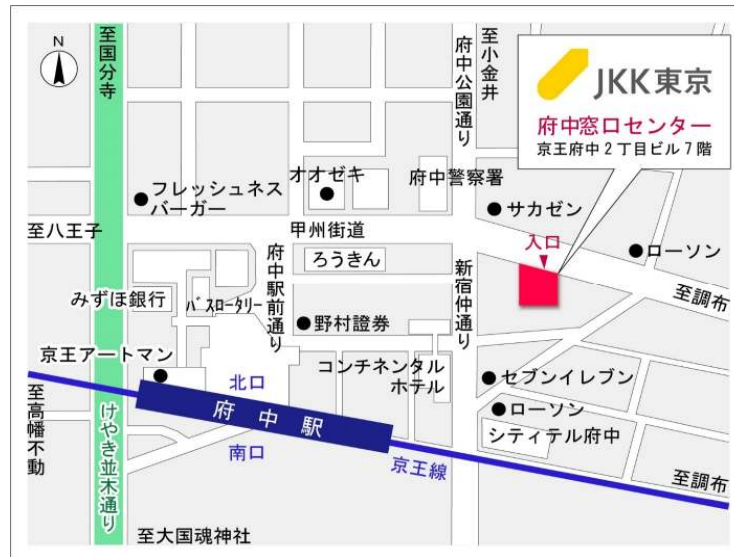

◇◆内見用鍵の貸出場所ご案内◆◇

お客様が内見される住宅の鍵の貸出場所は住宅内の管理事務所です。

下記の管理事務所へ事前にお電話にてご予約の上お越しください。

※管理事務所が定休日の場合、管轄窓口センターもしくは公社住宅募集センターでの貸出となります。
(鍵の本数及びフロントスタッフの巡回等により貸出ができない場合がありますので、事前にご確認ください)

内見住宅および鍵の貸出場所	平尾住宅管理事務所
	稲城市平尾3-1-1-34 管理事務所
	鍵の貸出場所
	小田急多摩線「栗平駅」徒歩8分～17分 京王相模原線「若葉台駅」徒歩23分～30分 小田急小田原線・多摩線「新百合ヶ丘駅」バス約12分「平尾団地」バス停徒歩2分～10分 京王相模原線「若葉台駅」バス約13分「平尾団地」バス停徒歩2分～10分 京王相模原線「稲城」バス約20分「平尾団地」バス停徒歩2分～10分
	電話番号
	042-331-2348
営業時間	
9:00～17:00 (水曜日は15:00まで営業) (12:00～13:00は昼休み)	
定休日	
木・年末年始(12/30～1/3)	
貸出日時	
月・火・金・土・日 9:00～16:00 (水曜日のみ 9:00～14:00)	
返却日時	
貸出日当日 16:30まで (水曜日のみ14:30まで)	

鍵の貸出場所

平尾住宅管理事務所

地図

鍵の貸出場所

配置図

◇◆管理事務所以外の内見鍵貸出場所ご案内◆◇

事前にお電話にてご予約の上お越しください。

電話番号 03-3409-2244(代)

鍵の貸出場所	鍵の貸出場所	府中窓口センター（12/29～1/3は年末年始休業） 府中市府中町2-1-14 京王府中2丁目ビル7階 京王線「府中」駅より徒歩3分
	営業時間	9:00 ～ 18:00
	定休日	土・日・祝日・年末年始
	貸出日時	月・火・水・木・金 9:00 ～ 15:00
	返却日時	貸出日当日、17:30まで

府中窓口センター

鍵の貸出場所	鍵の貸出場所	公社住宅募集センター（12/29～1/3は年末年始休業） 渋谷区渋谷一丁目15番15号 テラス渋谷美竹2階 JR線、京王井の頭線、東京メトロ銀座線「渋谷」駅 宮益坂口徒歩5分 東京メトロ副都心線・半蔵門線、東急東横線・田園都市線「渋谷」駅B3または20a (エレベーター) 出口徒歩1分
	営業時間	9:30 ～ 18:00
	定休日	日・祝日・年末年始
	貸出日時	月・火・水・木・金・土 9:30 ～ 15:00
	返却日時	貸出日当日、17:30まで