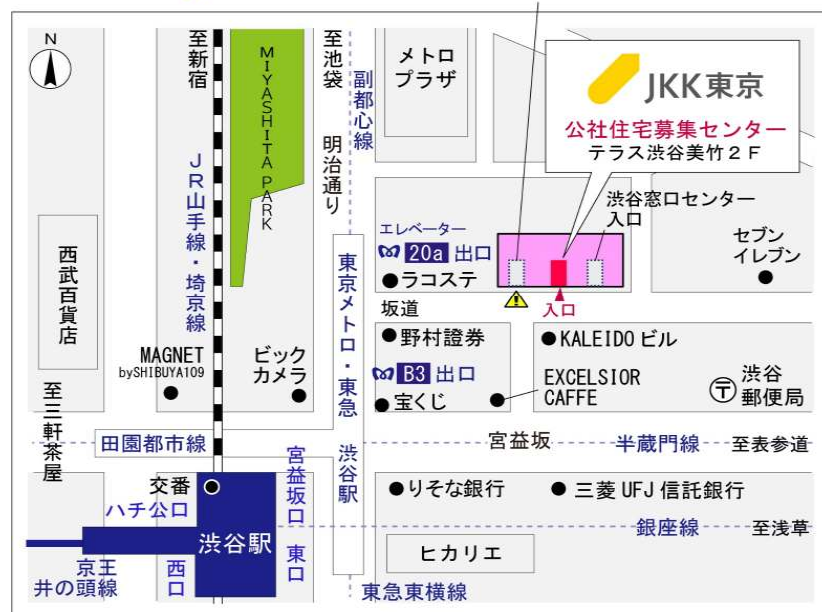

公社住宅募集センター

▲住居スペースの入口です。正面中央の入り口をご利用ください。

※鍵の本数等により貸出ができない場合がありますので、事前にご確認ください