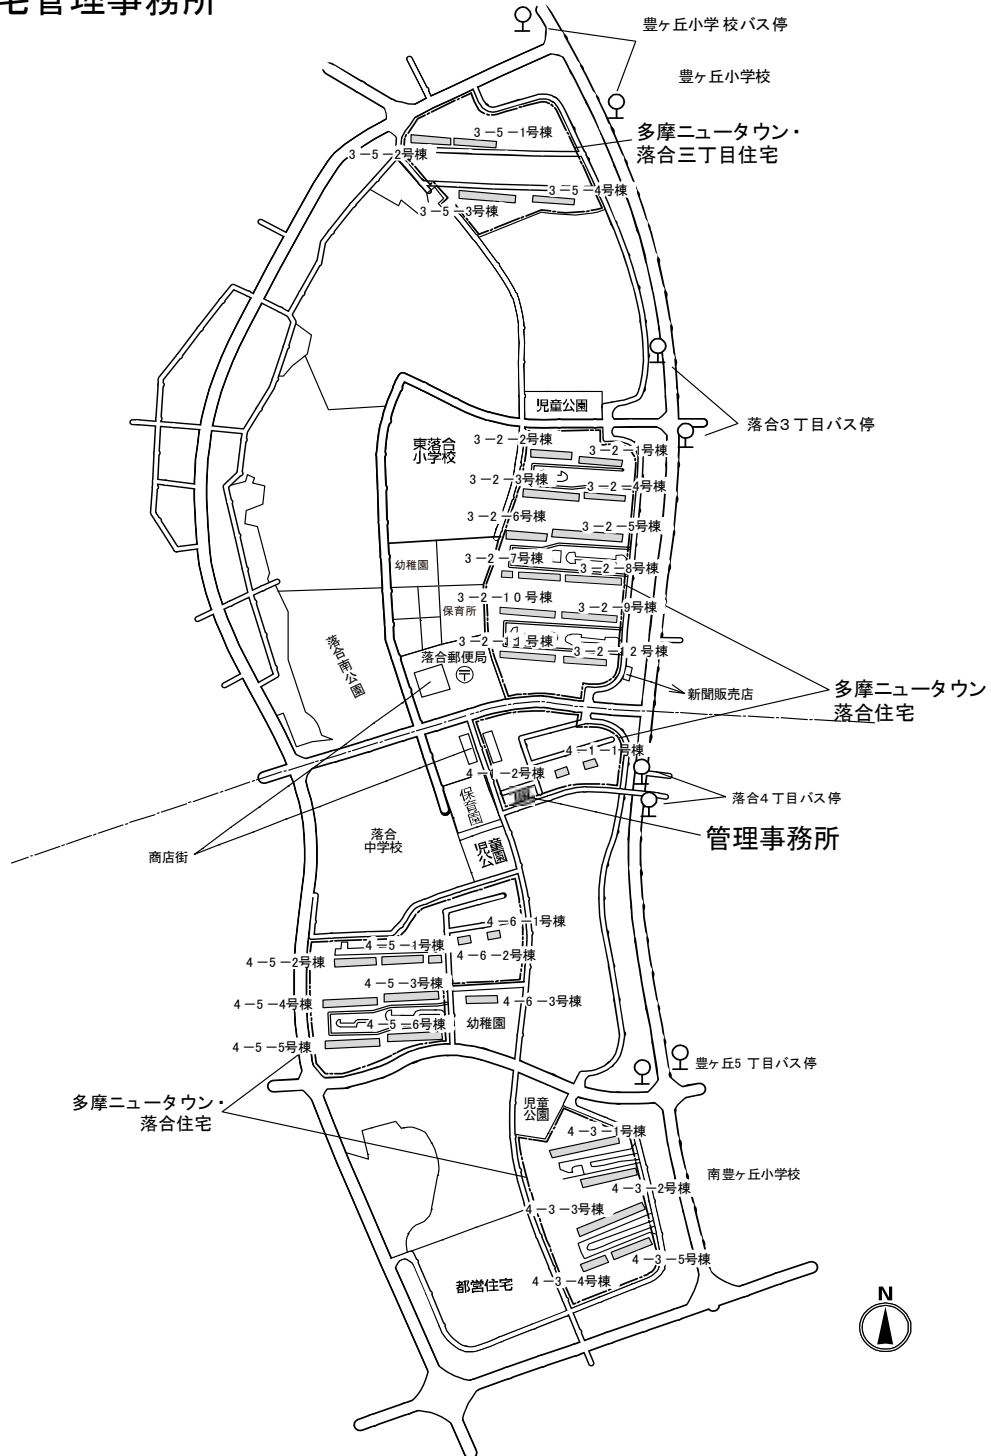

◇◆内見用鍵の貸出場所ご案内◆◇

下記の管理事務所へ事前にお電話にてご予約の上お越しください。

※管理事務所が定休日の場合、管轄窓口センターもしくは公社住宅募集センターでの貸出となります。
 (鍵の本数及びフロントスタッフの巡回等により貸出ができない場合がありますので、事前にご確認ください)

内見住宅	住宅名	落合三丁目
	住所	多摩市落合3-5-1ほか
	交通	京王相模原線、小田急多摩線、多摩都市モノレール「多摩センター駅」徒歩8分～13分 京王相模原線、小田急多摩線、多摩都市モノレール「多摩センター駅」バス約3分「豊ヶ丘小学校」バス停徒歩4分

鍵の貸出場所	落合住宅管理事務所	
	多摩市落合4-9-1 管理事務所	
	京王相模原線、小田急多摩線、多摩都市モノレール「多摩センター駅」徒歩16分～21分 京王相模原線、小田急多摩線、多摩都市モノレール「多摩センター駅」バス約7分「落合四丁目」バス停徒歩2分～9分	
	電話番号	042-376-4002
	営業時間	9:00～17:00 (水は15:00まで営業) (12:00～13:00は昼休み)
	定休日	木・年末年始(12/30～1/3)
貸出日時	月・火・金・土・日 9:00～16:00 (水曜のみ9:00～14:00)	
返却日時	貸出日当日、16:30まで (水曜のみ14:30まで)	

内見住宅および鍵の貸出場所

地図

落合住宅管理事務所

配置図

落合三丁目住宅

配置図

◇◆管理事務所以外の内見鍵貸出場所ご案内◆◇

事前にお電話にてご予約の上お越しください。