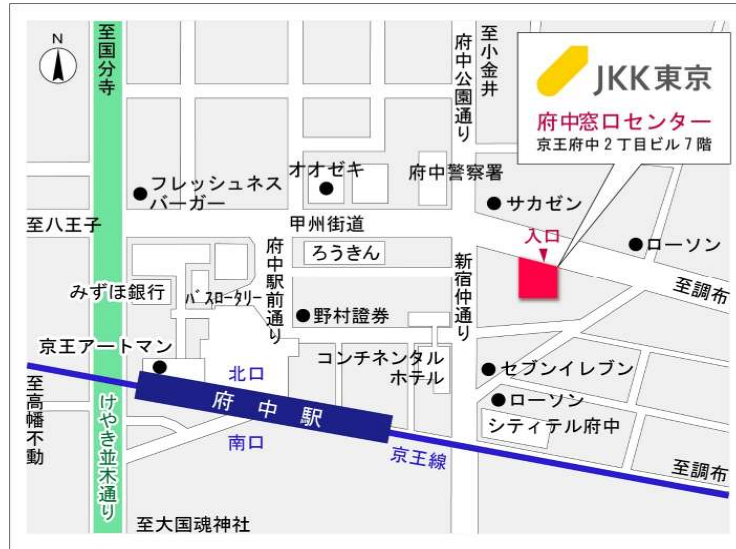

鍵の貸出場所	落合住宅管理事務所	
	多摩市落合4-9-1 管理事務所	
	京王相模原線、小田急多摩線、多摩都市モノレール「多摩センター駅」徒歩16分～21分 京王相模原線、小田急多摩線、多摩都市モノレール「多摩センター駅」バス約7分「落合四丁目」バス停徒歩2分～9分	
	電話番号	042-376-4002
	営業時間	9:00～17:00 (水は15:00まで営業) (12:00～13:00は昼休み)
	定休日	木・年末年始(12/30～1/3)
貸出日時	月・火・金・土・日 9:00～16:00 (水曜のみ9:00～14:00)	
返却日時	貸出日当日、16:30まで (水曜のみ14:30まで)	

内見住宅および鍵の貸出場所

地図

落合住宅管理事務所

配置図

落合三丁目住宅

配置図

◇◆管理事務所以外の内見鍵貸出場所ご案内◆◇

事前にお電話にてご予約の上お越しください。

電話番号 03-3409-2244(代)

鍵の貸出場所	鍵の貸出場所	府中窓口センター（12/29～1/3は年末年始休業） 府中市府中町2-1-14 京王府中2丁目ビル7階 京王線「府中」駅より徒歩3分
	営業時間	9:00 ～ 18:00
	定休日	土・日・祝日・年末年始
	貸出日時	月・火・水・木・金 9:00 ～ 15:00
	返却日時	貸出日当日、17:30まで

府中窓口センター

鍵の貸出場所	鍵の貸出場所	公社住宅募集センター（12/29～1/3は年末年始休業） 渋谷区渋谷一丁目15番15号 テラス渋谷美竹2階 JR線、京王井の頭線、東京メトロ銀座線「渋谷」駅 宮益坂口徒歩5分 東京メトロ副都心線・半蔵門線、東急東横線・田園都市線「渋谷」駅B3または20a（エレベーター）出口徒歩1分
	営業時間	9:30 ～ 18:00
	定休日	日・祝日・年末年始
	貸出日時	月・火・水・木・金・土 9:30 ～ 15:00
	返却日時	貸出日当日、17:30まで