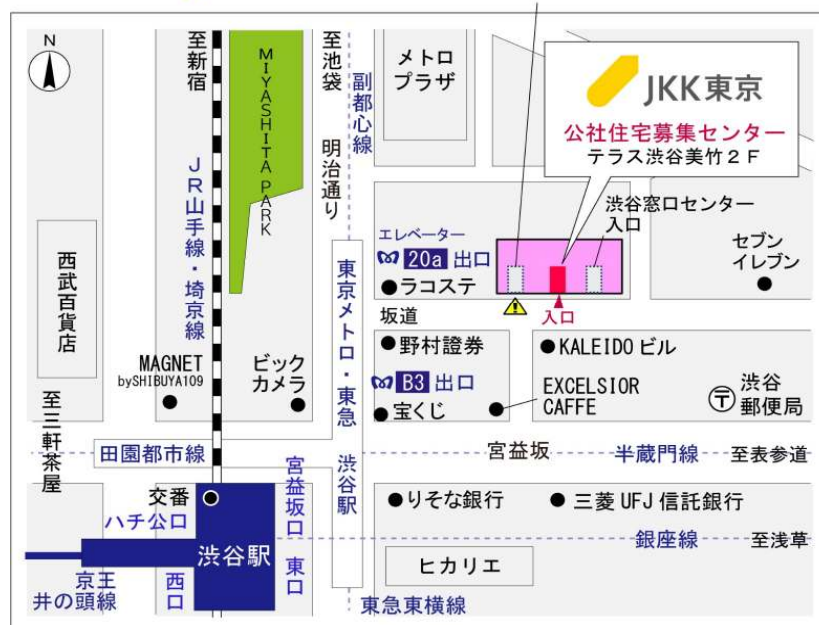

公社住宅募集センター

⚠ 住居スペースの入口です。正面中央の入り口をご利用ください。

※鍵の本数等により貸出ができない場合がありますので、事前にご確認ください