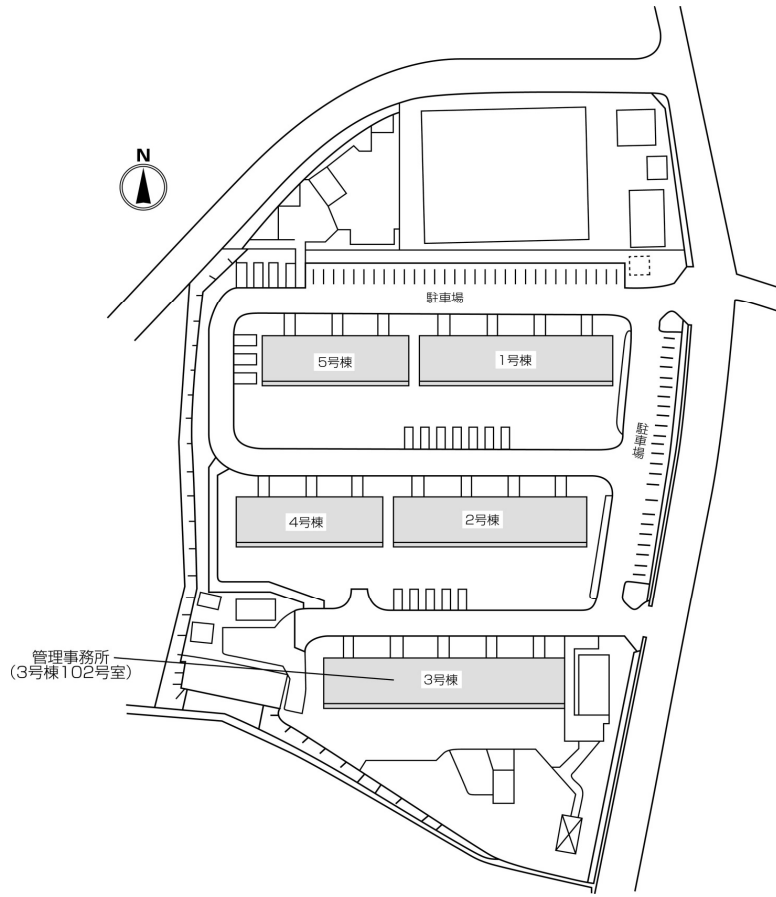

◇◆内見用鍵の貸出場所ご案内◆◇

お客様が内見される住宅の鍵の貸出場所は住宅内の管理事務所です。

下記の管理事務所へ事前にお電話にてご予約の上お越しください。

※管理事務所が定休日の場合、管轄窓口センターもしくは公社住宅募集センターでの貸出となります。
(鍵の本数及びフロントスタッフの巡回等により貸出ができない場合がありますので、事前にご確認ください)

内見住宅および鍵の貸出場所	東寺方住宅管理事務所
	鍵の貸出場所 多摩市東寺方626-2 3号棟102号室
	京王線「聖蹟桜ヶ丘駅」徒歩19分～20分 京王線「聖蹟桜ヶ丘駅」バス約11分「総合体育館入口」バス停徒歩1分～2分
	電話番号 042-371-5523
	営業時間 9:00～17:00 (水は15:00まで営業) (12:00～13:00は昼休み)
	定休日 木・年末年始(12/30～1/3)
貸出日時 月・火・金・土・日 9:00～16:00 (水曜のみ9:00～14:00)	
返却日時 貸出日当日、16:30まで (水曜のみ14:30まで)	

鍵の貸出場所

東寺方住宅管理事務所

地図

鍵の貸出場所

配置図

◆◆管理事務所以外の内見鍵貸出場所ご案内◆◆

事前にお電話にてご予約の上お越しください。

電話番号 03-3409-2244(代)