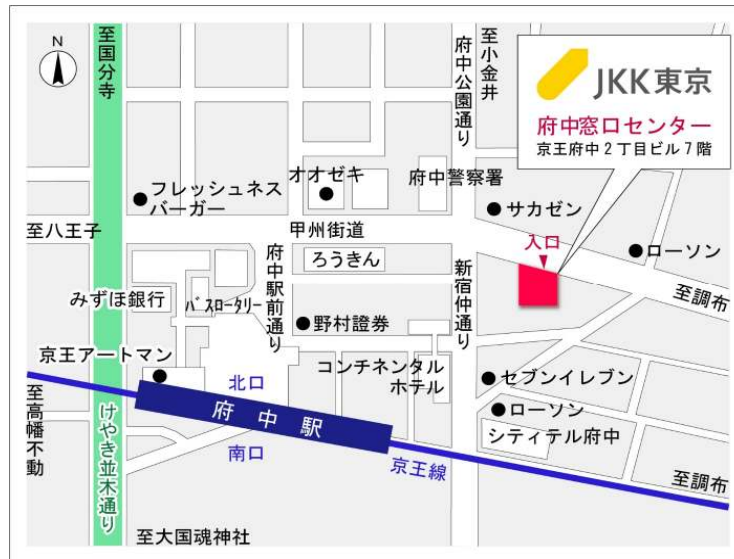

◇◆内見用鍵の貸出場所ご案内◆◇

お客様が内見される住宅の鍵の貸出場所は住宅内の管理事務所です。

下記の管理事務所へ事前にお電話にてご予約の上お越しください。

※管理事務所が定休日の場合、管轄窓口センターもしくは公社住宅募集センターでの貸出となります。
(鍵の本数及びフロントスタッフの巡回等により貸出ができない場合がありますので、事前にご確認ください)

内見住宅および鍵の貸出場所	東寺方住宅管理事務所
	鍵の貸出場所 多摩市東寺方626-2 3号棟102号室
	京王線「聖蹟桜ヶ丘駅」徒歩19分～20分 京王線「聖蹟桜ヶ丘駅」バス約11分「総合体育館入口」バス停徒歩1分～2分
	電話番号 042-371-5523
	営業時間 9:00～17:00 (水は15:00まで営業) (12:00～13:00は昼休み)
	定休日 木・年末年始(12/30～1/3)
貸出日時 月・火・金・土・日 9:00～16:00 (水曜のみ9:00～14:00)	
返却日時 貸出日当日、16:30まで (水曜のみ14:30まで)	

鍵の貸出場所

東寺方住宅管理事務所

地図

鍵の貸出場所

配置図

◆◆管理事務所以外の内見鍵貸出場所ご案内◆◆

事前にお電話にてご予約の上お越しください。

電話番号 03-3409-2244(代)

鍵の貸出場所	鍵の貸出場所	府中窓口センター（12/29～1/3は年末年始休業） 府中市府中町2-1-14 京王府中2丁目ビル7階 京王線「府中」駅より徒歩3分
	営業時間	9:00 ～ 18:00
	定休日	土・日・祝日・年末年始
	貸出日時	月・火・水・木・金 9:00 ～ 15:00
	返却日時	貸出日当日、17:30まで

府中窓口センター

鍵の貸出場所	鍵の貸出場所	公社住宅募集センター（12/29～1/3は年末年始休業） 渋谷区渋谷一丁目15番15号 テラス渋谷美竹2階 JR線、京王井の頭線、東京メトロ銀座線「渋谷」駅 宮益坂口徒歩5分 東京メトロ副都心線・半蔵門線、東急東横線・田園都市線「渋谷」駅B3または20a (エレベーター) 出口徒歩1分
	営業時間	9:30 ～ 18:00
	定休日	日・祝日・年末年始
	貸出日時	月・火・水・木・金・土 9:30 ～ 15:00
	返却日時	貸出日当日、17:30まで