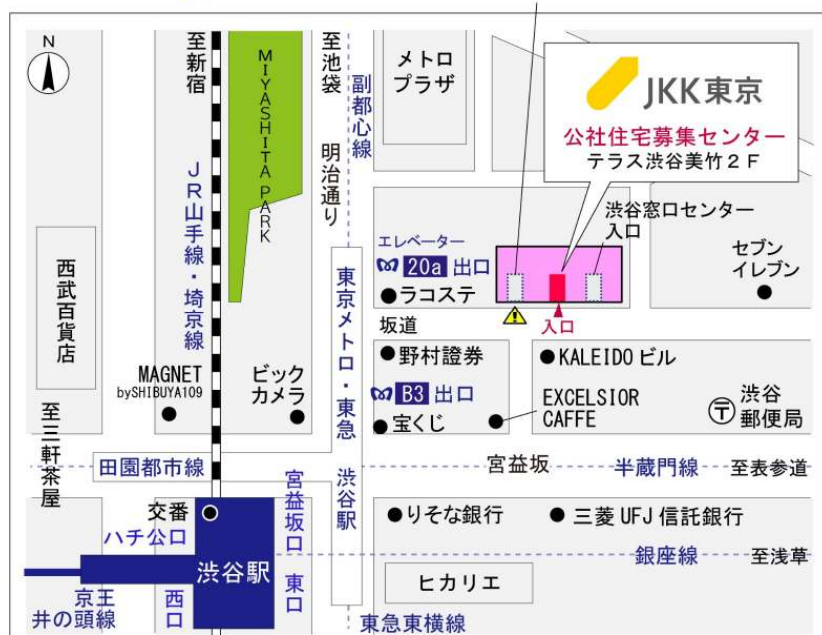

公社住宅募集センター

▲住居スペースの入口です。正面中央の入り口をご利用ください。

※鍵の本数等により貸出ができない場合がありますので、事前にご確認ください