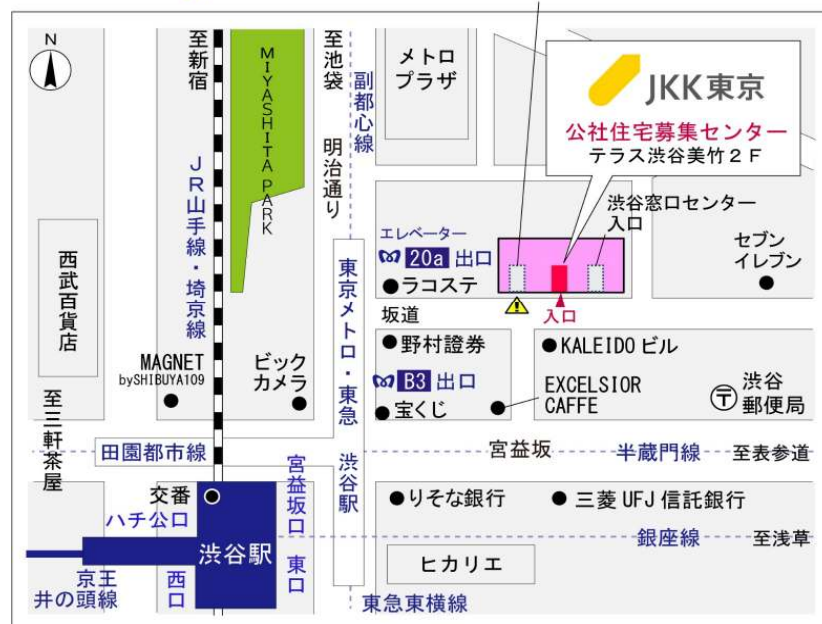

公社住宅募集センター

⚠住居スペースの入口です。正面中央の入り口をご利用ください。

※鍵の本数等により貸出ができない場合がありますので、事前にご確認ください