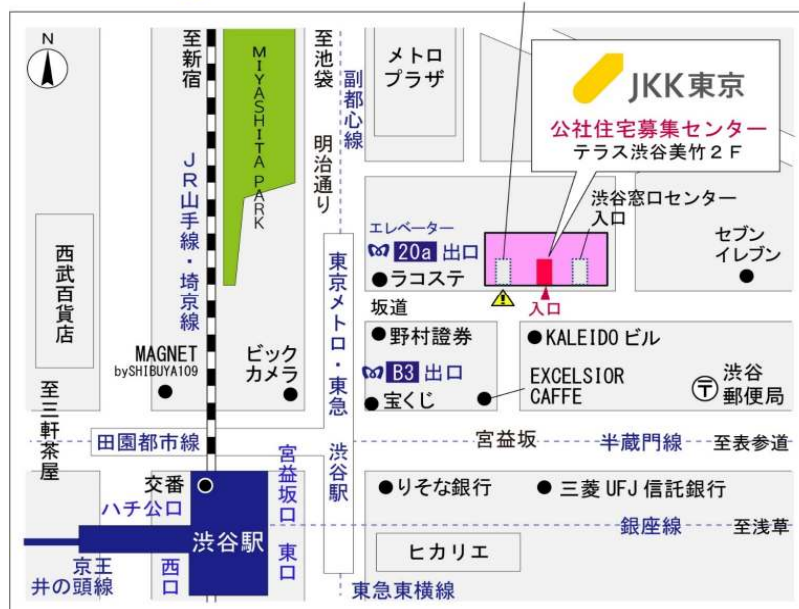

公社住宅募集センター

⚠住居スペースの入口です。正面中央の入り口をご利用ください。

※鍵の本数等により貸出ができない場合がありますので、事前にご確認ください