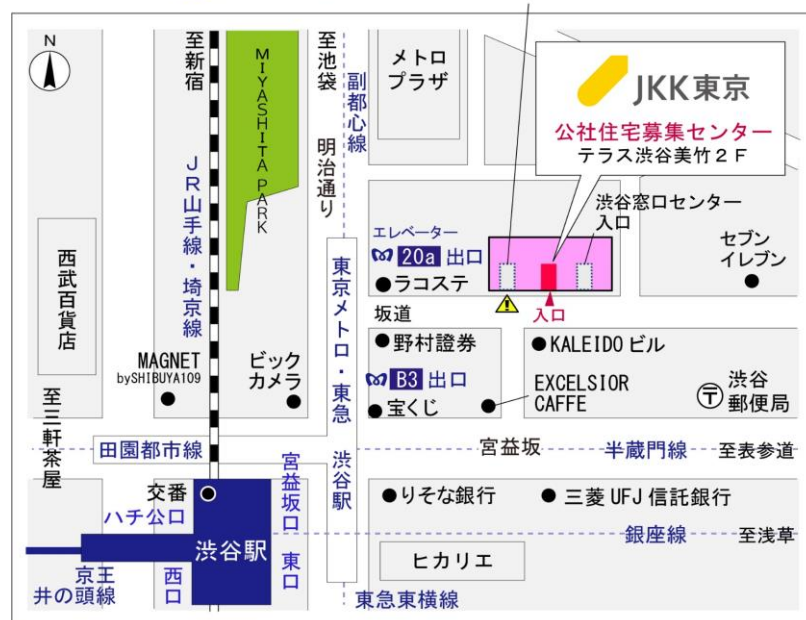

公社住宅募集センター

▲住居スペースの入口です。正面中央の入り口をご利用ください。

※鍵の本数等により貸出ができない場合がありますので、事前にご確認ください