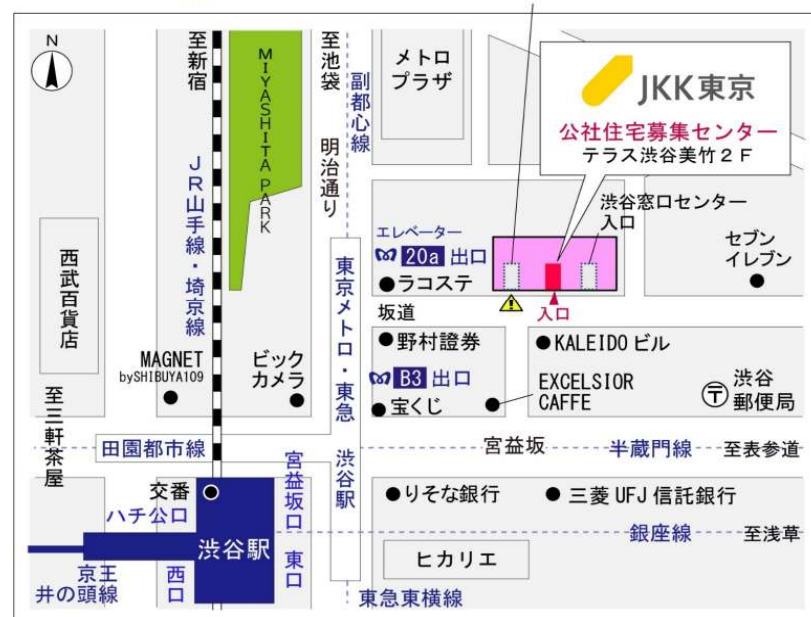

公社住宅募集センター

⚠住居スペースの入口です。正面中央の入り口をご利用ください。

※鍵の本数等により貸出ができない場合がありますので、事前にご確認ください
3/3