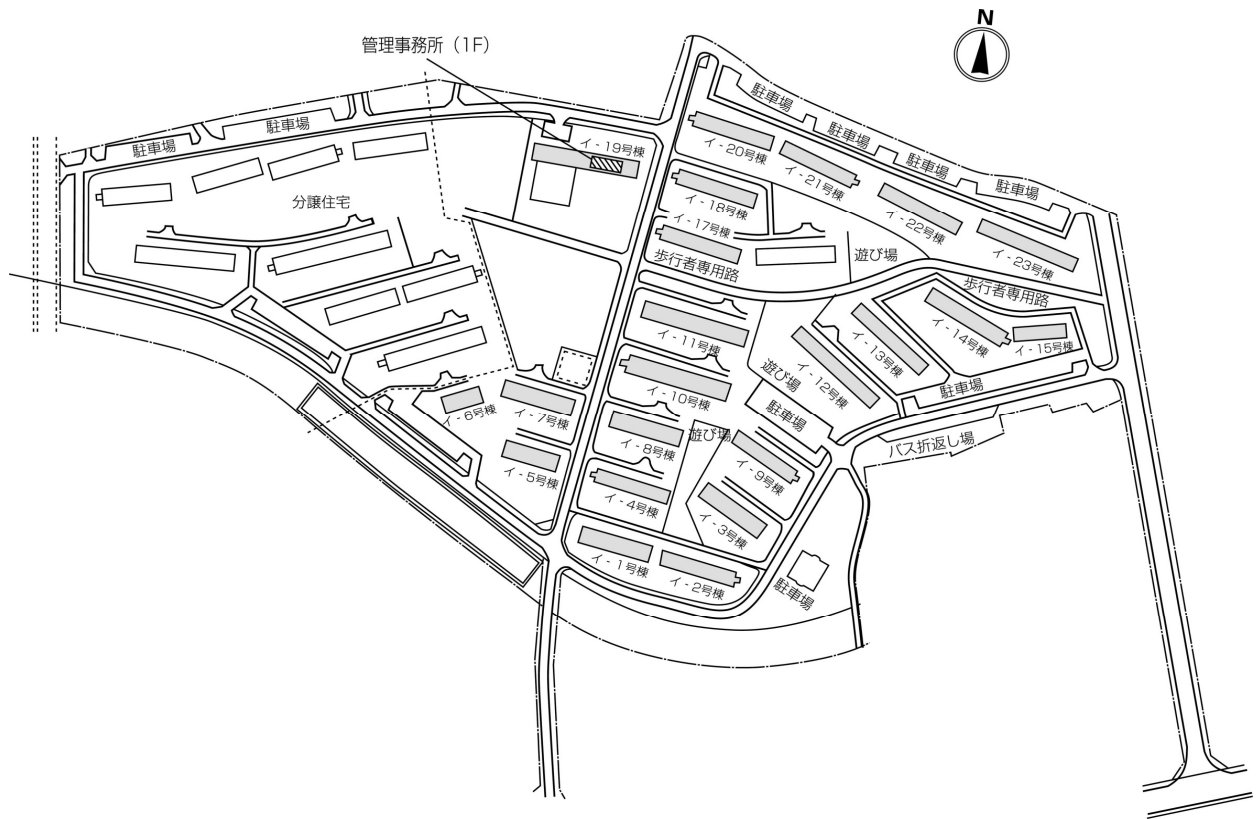

◇◆内見用鍵の貸出場所ご案内◆◇

お客様が内見される住宅の鍵の貸出場所は住宅内の管理事務所です。

下記の管理事務所へ**事前にお電話にてご予約の上お越しください。**

※管理事務所が定休日の場合、管轄窓口センターもしくは公社住宅募集センターでの貸出となります。
(鍵の本数及びフロントスタッフの巡回等により貸出ができない場合がありますので、事前にご確認ください)

内見住宅および鍵の貸出場所	鍵の貸出場所	大和芝中住宅管理事務所 東大和市蔵敷3-691-2-119号棟 管理事務所
	電話番号	042-563-3616
	営業時間	9:00~17:00 (水は15:00まで営業) (12:00~13:00は昼休み)
	定休日	木・年末年始(12/30~1/3)
	貸出日時	月・火・金・土・日 9:00~16:00 (水曜のみ9:00~14:00)
	返却日時	貸出日当日、16:30まで (水曜のみ14:30まで)

鍵の貸出場所

大和芝中住宅管理事務所

地図

配置図

◇◆管理事務所以外の内見鍵貸出場所ご案内◆◇

事前にお電話にてご予約の上お越しください。

電話番号 03-3409-2244(代)

鍵の貸出場所	鍵の貸出場所	立川窓口センター（12/29～1/3は年末年始休業） 立川市曙町2-34-7 ファーレイーストビル3階（1階はセブンイレブン他） JR中央線・青梅線・南武線「立川」駅北口より徒歩7分 多摩モノレール「立川北」駅より徒歩6分
	営業時間	9:00 ～ 18:00
	定休日	土・日・祝日・年末年始
	貸出日時	月・火・水・木・金 9:00 ～ 15:00
	返却日時	貸出日当日、17:30まで

立川窓口センター

鍵の貸出場所	鍵の貸出場所	公社住宅募集センター（12/29～1/3は年末年始休業） 渋谷区渋谷一丁目15番15号 テラス渋谷美竹2階 JR線、京王井の頭線、東京メトロ銀座線「渋谷」駅 宮益坂口徒歩5分 東京メトロ副都心線・半蔵門線、東急東横線・田園都市線「渋谷」駅B3または20a（エレベーター）出口徒歩1分
	営業時間	9:30 ～ 18:00
	定休日	日・祝日・年末年始
	貸出日時	月・火・水・木・金・土 9:30 ～ 15:00
	返却日時	貸出日当日、17:30まで