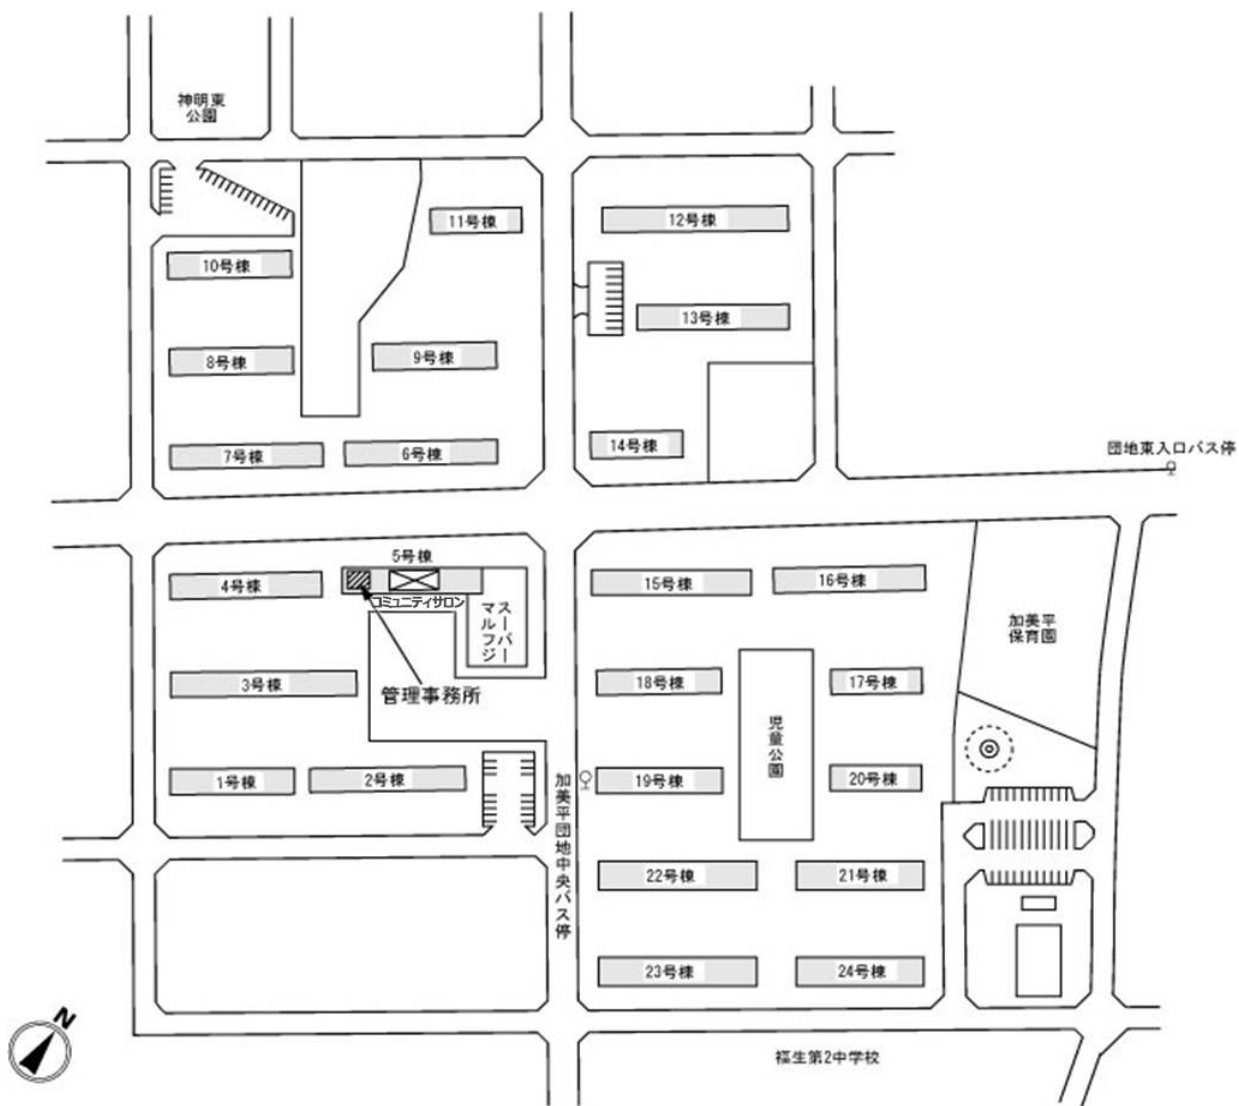

鍵の貸出場所

配置図

◆◆管理事務所以外の内見鍵貸出場所ご案内◆◆

事前にお電話にてご予約の上お越しください。

電話番号 03-3409-2244(代)

鍵の貸出場所	鍵の貸出場所	立川窓口センター（12/29～1/3は年末年始休業） 立川市曙町2-34-7 ファーレイーストビル3階（1階はセブンイレブン他） JR中央線・青梅線・南武線「立川」駅北口より徒歩7分 多摩モノレール「立川北」駅より徒歩6分
	営業時間	9:00 ～ 18:00
	定休日	土・日・祝日・年末年始
	貸出日時	月・火・水・木・金 9:00 ～ 15:00
	返却日時	貸出日当日、17:30まで

立川窓口センター

鍵の貸出場所	鍵の貸出場所	公社住宅募集センター（12/29～1/3は年末年始休業） 渋谷区渋谷一丁目15番15号 テラス渋谷美竹2階 JR線、京王井の頭線、東京メトロ銀座線「渋谷」駅 宮益坂口徒歩5分 東京メトロ副都心線・半蔵門線、東急東横線・田園都市線「渋谷」駅B3または20a（エレベーター）出口徒歩1分
	営業時間	9:30 ～ 18:00
	定休日	日・祝日・年末年始
	貸出日時	月・火・水・木・金・土 9:30 ～ 15:00
	返却日時	貸出日当日、17:30まで