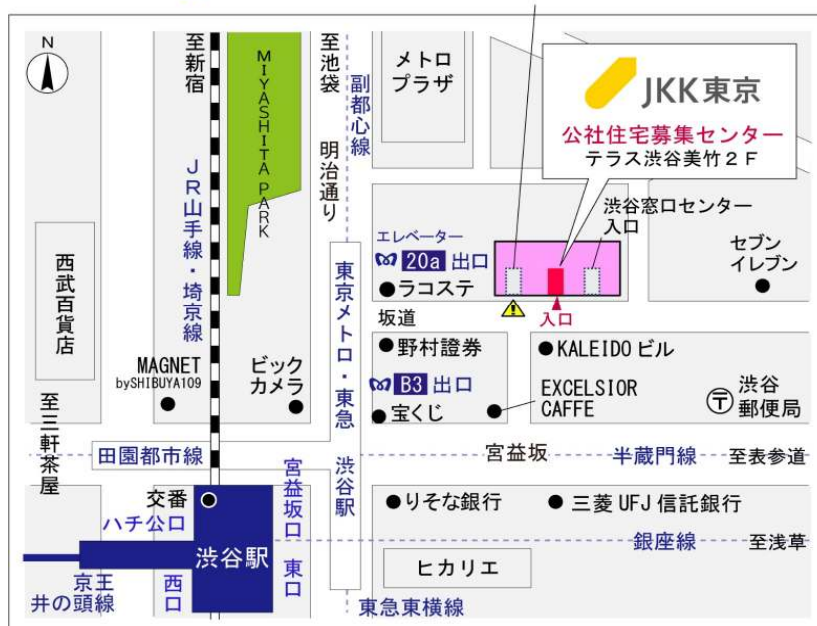

公社住宅募集センター

▲住居スペースの入口です。正面中央の入り口をご利用ください。

※鍵の本数等により貸出ができない場合がありますので、事前にご確認ください