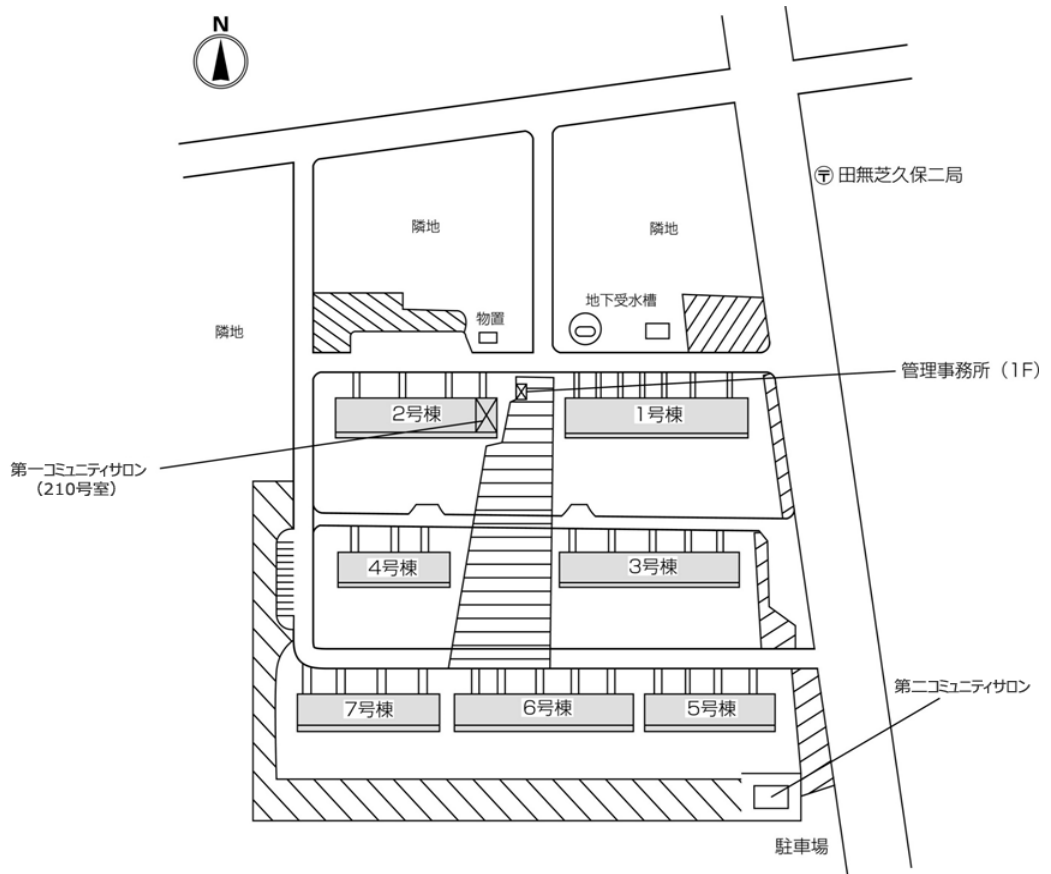

◇◆内見用鍵の貸出場所ご案内◆◇

お客様が内見される住宅の鍵の貸出場所は住宅内の管理事務所です。

下記の管理事務所へ事前にお電話にてご予約の上お越しください。

※管理事務所が定休日の場合、管轄窓口センターもしくは公社住宅募集センターでの貸出となります。
(鍵の本数及びフロントスタッフの巡回等により貸出ができない場合がありますので、事前にご確認ください)

内見住宅および鍵の貸出場所	鍵の貸出場所	田無南芝住宅管理事務所 西東京市芝久保町2-17-35 管理事務所
	電話番号	042-461-4211
	営業時間	9:00~17:00 (水は15:00まで営業) (12:00~13:00は昼休み)
	定休日	木・年末年始(12/30~1/3)
	貸出日時	月・火・金・土・日 9:00~16:00 (水曜のみ9:00~14:00)
	返却日時	貸出日当日、16:30まで (水曜のみ14:30まで)

鍵の貸出場所

田無南芝住宅管理事務所

地図

配置図

◇◆管理事務所以外の内見鍵貸出場所ご案内◆◇

事前にお電話にてご予約の上お越しください。

電話番号 03-3409-2244(代)

鍵の貸出場所	小平窓口センター（12/29～1/3は年末年始休業）
	小平市美園町1-8-1-108 コーシャハイム美園町・都営美園町一丁目アパート1階 西武新宿線・拝島線「小平」駅南口より徒歩3分
	営業時間 9:00 ～ 18:00
	定休日 土・日・祝日・年末年始
	貸出日時 月・火・水・木・金 9:00 ～ 15:00 返却日時 貸出日当日、17:30まで

小平窓口センター

鍵の貸出場所	公社住宅募集センター（12/29～1/3は年末年始休業）
	渋谷区渋谷一丁目15番15号 テラス渋谷美竹2階 JR線、京王井の頭線、東京メトロ銀座線「渋谷」駅 宮益坂口徒歩5分 東京メトロ副都心線・半蔵門線、東急東横線・田園都市線「渋谷」駅B3または20a (エレベーター) 出口徒歩1分
	営業時間 9:30 ～ 18:00
	定休日 日・祝日・年末年始
	貸出日時 月・火・水・木・金・土 9:30 ～ 15:00 返却日時 貸出日当日、17:30まで