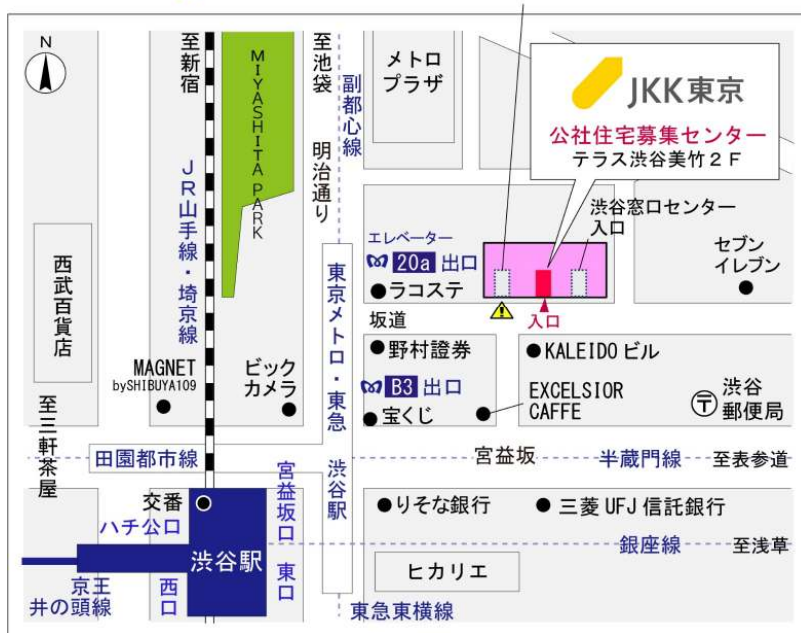

公社住宅募集センター

⚠ 住居スペースの入口です。正面中央の入り口をご利用ください。

※鍵の本数等により貸出ができない場合がありますので、事前にご確認ください