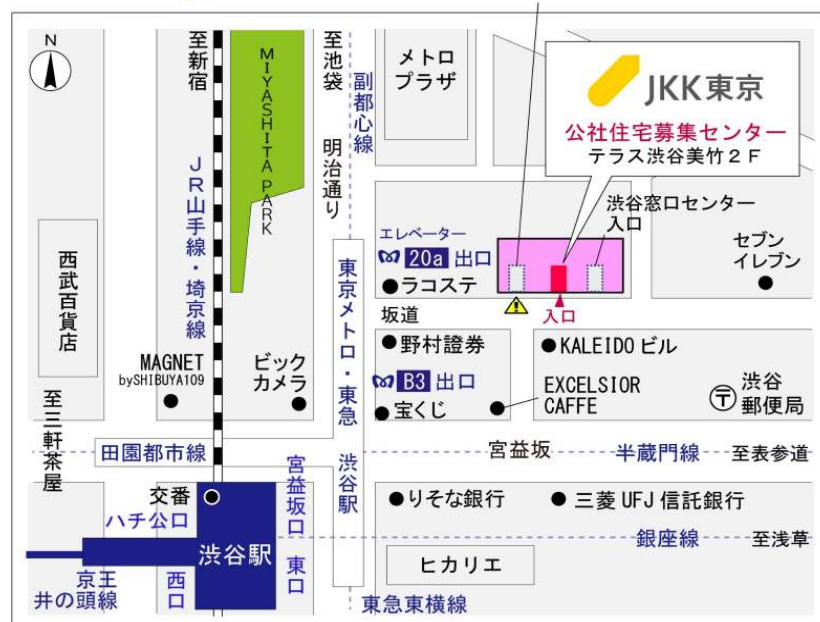

公社住宅募集センター

⚠住居スペースの入口です。正面中央の入り口をご利用ください。

※鍵の本数等により貸出ができない場合がありますので、事前にご確認ください