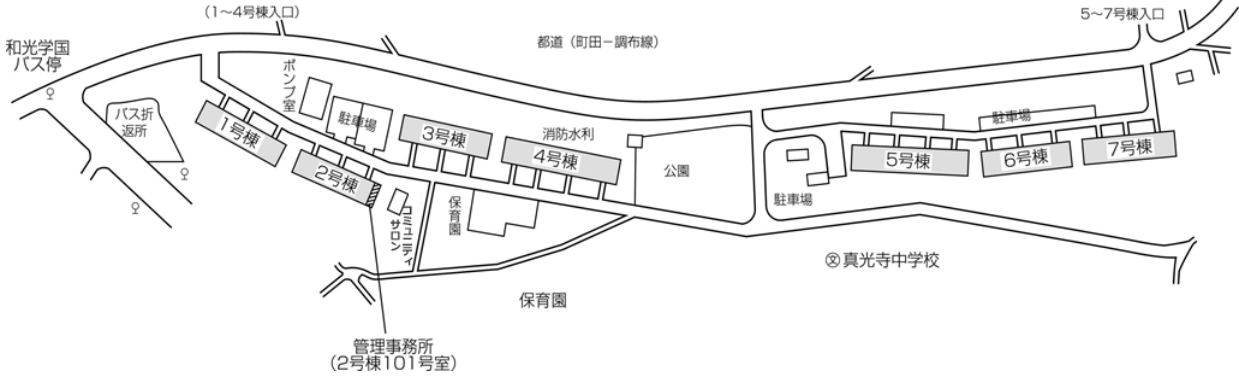

◇◆内見用鍵の貸出場所ご案内◆◇

お客様が内見される住宅の鍵の貸出場所は住宅内の管理事務所です。

下記の管理事務所へ事前にお電話にてご予約の上お越しください。

※管理事務所が定休日の場合、管轄窓口センターもしくは公社住宅募集センターでの貸出となります。
(鍵の本数及びフロントスタッフの巡回等により貸出ができない場合がありますので、事前にご確認ください)

内見住宅および鍵の貸出場所	真光寺住宅管理事務所
	鍵の貸出場所 町田市真光寺3-1-3-2号棟101号室 小田急小田原線「鶴川駅」バス約14分「鶴川団地」バス停徒歩3分～7分
	電話番号 042-734-4838
	営業時間 9:00～17:00 (水は15:00まで営業) (12:00～13:00は昼休み)
	定休日 木・年末年始(12/30～1/3)
	貸出日時 月・火・金・土・日 9:00～16:00 (水曜のみ9:00～14:00)
返却日時 貸出日当日、16:30まで (水曜のみ14:30まで)	

鍵の貸出場所

真光寺住宅管理事務所

地図

鍵の貸出場所

配置図

◇◆管理事務所以外の内見鍵貸出場所ご案内◆◇

事前にお電話にてご予約の上お越しください。

電話番号 03-3409-2244(代)

鍵の貸出場所	鍵の貸出場所	町田窓口センター（12/29～1/3は年末年始休業） 町田市原町田5-8-18 きめたハウジング第21ビル3階 小田急線「町田」駅東口より徒歩8分 JR横浜線「町田」駅中央口より徒歩12分
	営業時間	9:00 ～ 18:00
	定休日	土・日・祝日・年末年始
	貸出日時	月・火・水・木・金 9:00 ～ 15:00
	返却日時	貸出日当日、17:30まで

町田窓口センター