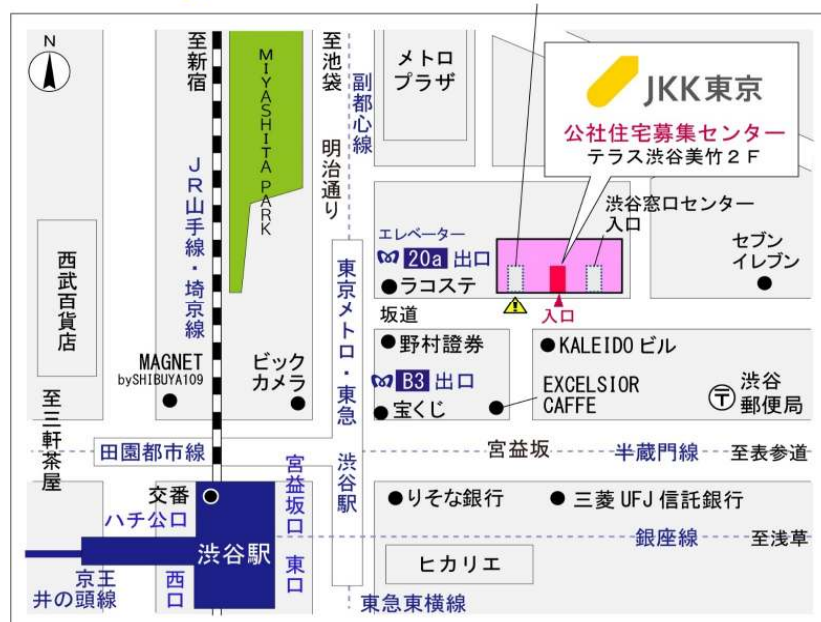

公社住宅募集センター

▲住居スペースの入口です。正面中央の入り口をご利用ください。

※鍵の本数等により貸出ができない場合がありますので、事前にご確認ください