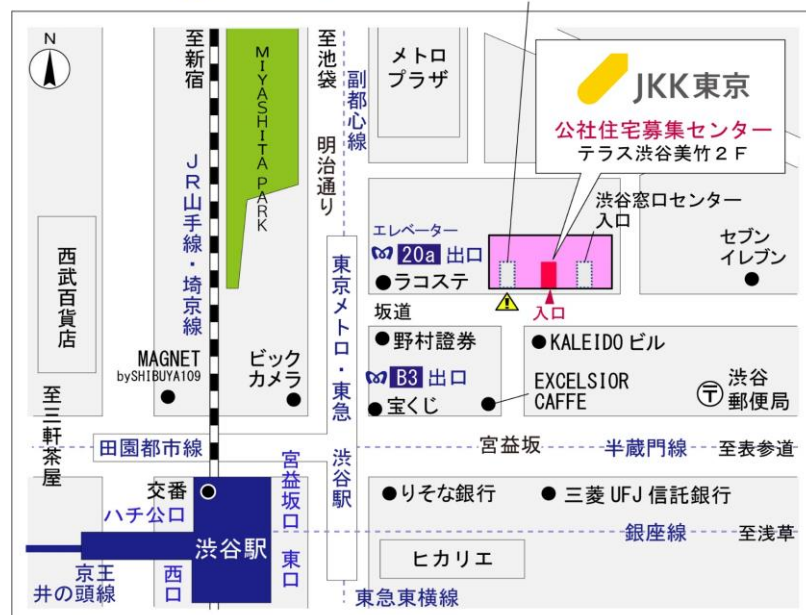

公社住宅募集センター

⚠住居スペースの入口です。正面中央の入り口をご利用ください。

※鍵の本数等により貸出ができない場合がありますので、事前にご確認ください