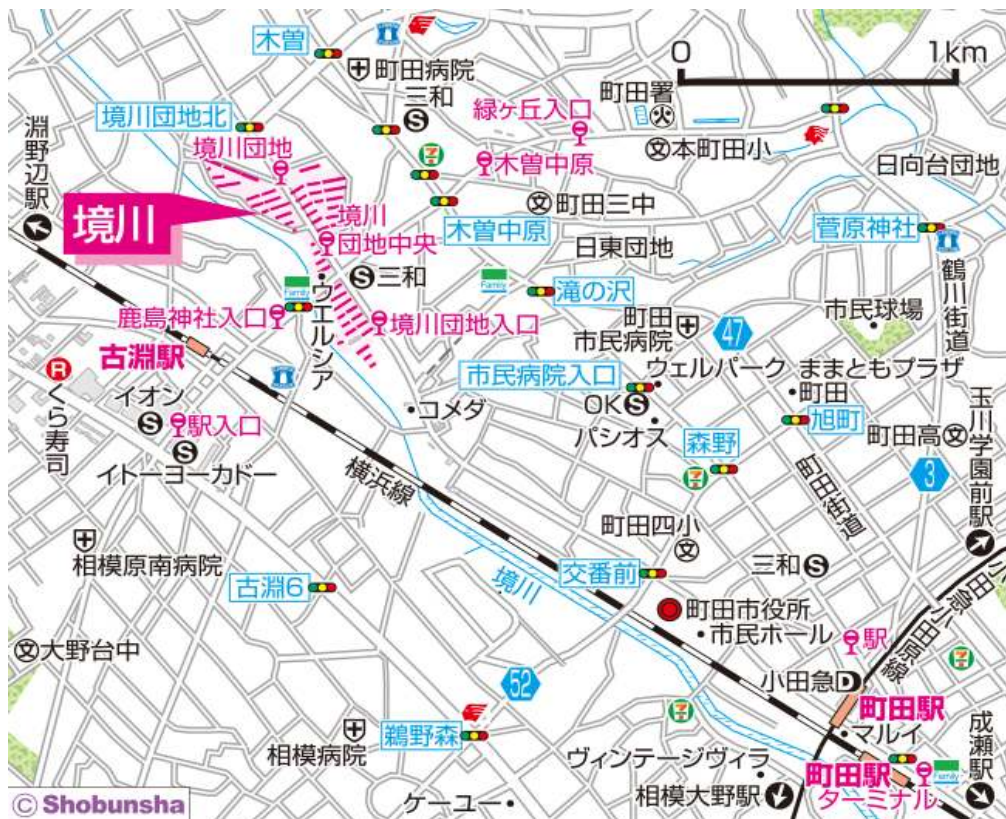

◇◆内見用鍵の貸出場所ご案内◆◇

お客様が内見される住宅の鍵の貸出場所は住宅内の管理事務所です。

下記の管理事務所へ事前にお電話にてご予約の上お越しください。

※管理事務所が定休日の場合、管轄窓口センターもしくは公社住宅募集センターでの貸出となります。
(鍵の本数及びフロントスタッフの巡回等により貸出ができない場合がありますので、事前にご確認ください)

内見住宅および鍵の貸出場所	境川住宅管理事務所
	鍵の貸出場所 町田市木曾東2-10 16号棟1階奥 管理事務所 JR横浜線「古淵駅」徒歩8分～14分 JR横浜線、小田急小田原線「町田駅」バス約12分「境川団地中央」バス停徒歩1分～8分 JR横浜線「淵野辺駅」バス約17分「境川団地中央」バス停徒歩1分～8分
	電話番号 042-791-2108
	営業時間 9:00～17:00 (水曜日は15:00まで営業) (12:00～13:00は昼休み)
	定休日 木・年末年始(12/30～1/3)
	貸出日時 月・火・金・土・日 9:00～16:00 (水曜日のみ 9:00～14:00)
返却日時 貸出日当日 16:30まで (水曜日のみ14:30まで)	

鍵の貸出場所

境川住宅管理事務所

地図