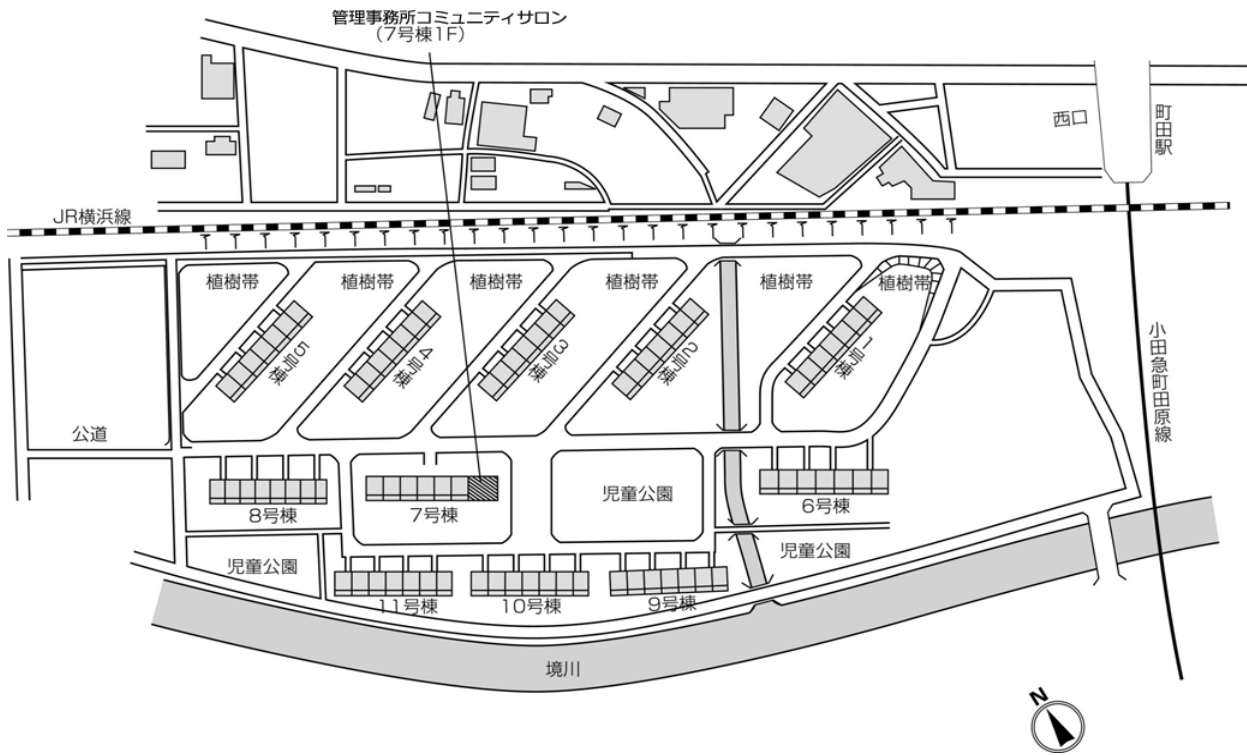

◇◆内見用鍵の貸出場所ご案内◆◇

お客様が内見される住宅の鍵の貸出場所は住宅内の管理事務所です。

下記の管理事務所へ事前にお電話にてご予約の上お越しください。

※管理事務所が定休日の場合、管轄窓口センターもしくは公社住宅募集センターでの貸出となります。
(鍵の本数及びフロントスタッフの巡回等により貸出ができない場合がありますので、事前にご確認ください)

内見住宅および鍵の貸出場所	森野住宅管理事務所
	鍵の貸出場所
	電話番号
	営業時間
	定休日
	貸出日時
返却日時	

鍵の貸出場所

森野住宅管理事務所

地図

鍵の貸出場所

配置図

◇◆管理事務所以外の内見鍵貸出場所ご案内◆◇

事前にお電話にてご予約の上お越しください。

電話番号 03-3409-2244(代)

鍵の貸出場所	鍵の貸出場所	町田窓口センター（12/29～1/3は年末年始休業） 町田市原町田5-8-18 きめたハウジング第21ビル3階 小田急線「町田」駅東口より徒歩8分 JR横浜線「町田」駅中央口より徒歩12分
	営業時間	9:00 ～ 18:00
	定休日	土・日・祝日・年末年始
	貸出日時	月・火・水・木・金 9:00 ～ 15:00
	返却日時	貸出日当日、17:30まで

町田窓口センター