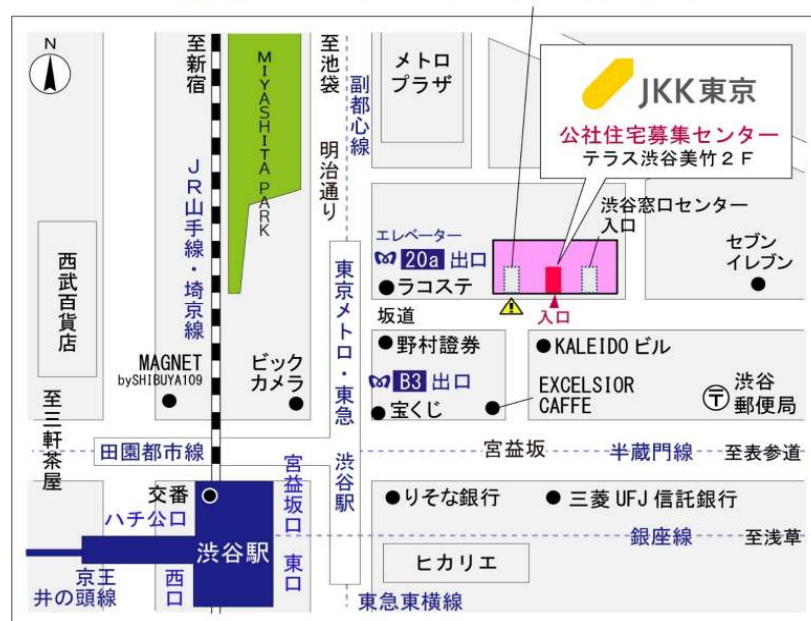

公社住宅募集センター

⚠住居スペースの入口です。正面中央の入り口をご利用ください。

※鍵の本数等により貸出ができない場合がありますので、事前にご確認ください