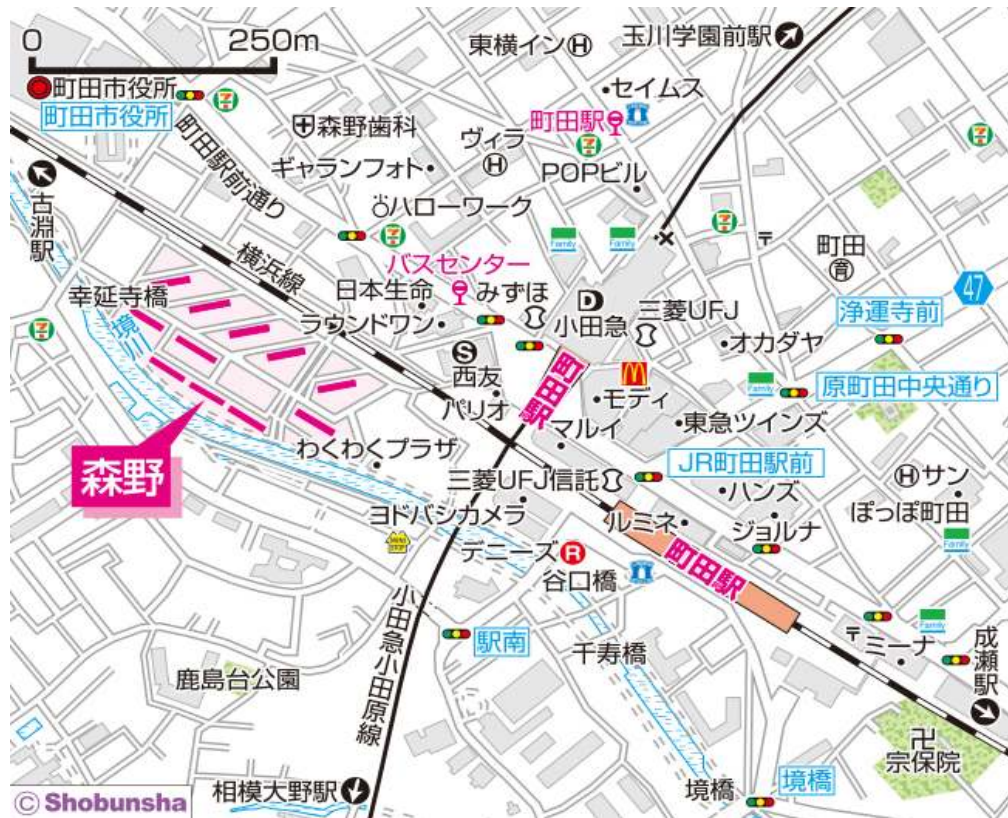

◇◆内見用鍵の貸出場所ご案内◆◇

お客様が内見される住宅の鍵の貸出場所は住宅内の管理事務所です。

下記の管理事務所へ事前にお電話にてご予約の上お越しください。

※管理事務所が定休日の場合、管轄窓口センターもしくは公社住宅募集センターでの貸出となります。
(鍵の本数及びフロントスタッフの巡回等により貸出ができない場合がありますので、事前にご確認ください)

内見住宅および鍵の貸出場所	森野住宅管理事務所
	鍵の貸出場所
	電話番号
	営業時間
	定休日
	貸出日時
返却日時	

鍵の貸出場所

森野住宅管理事務所

地図