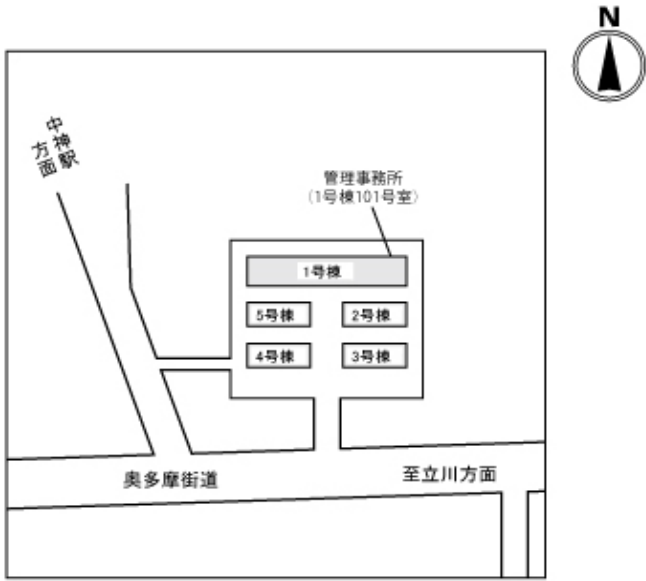

◇◆内見用鍵の貸出場所ご案内◆◇

お客様が内見される住宅の鍵の貸出場所は住宅内の管理事務所です。

下記の管理事務所へ事前にお電話にてご予約の上お越しください。

※管理事務所が定休日の場合、管轄窓口センターもしくは公社住宅募集センターでの貸出となります。
(鍵の本数及びフロントスタッフの巡回等により貸出ができない場合がありますので、事前にご確認ください)

内見住宅および鍵の貸出場所	昭島玉川町住宅管理事務所
	鍵の貸出場所 昭島市玉川町5-15-1号棟101号室
	電話番号 042-542-5208
	営業時間 9:00~17:00 (水は15:00まで営業) (12:00~13:00は昼休み)
	定休日 木・年末年始(12/30~1/3)
	貸出日時 月・火・金・土・日 9:00~16:00 (水曜のみ9:00~14:00)
返却日時 貸出日当日、16:30まで (水曜のみ14:30まで)	

鍵の貸出場所

昭島玉川町住宅管理事務所

地図

鍵の貸出場所

配置図

◆◆管理事務所以外の内見鍵貸出場所ご案内◆◆

事前にお電話にてご予約の上お越しください。

電話番号 03-3409-2244(代)

鍵の貸出場所	鍵の貸出場所	立川窓口センター（12/29～1/3は年末年始休業） 立川市曙町2-34-7 ファーレイーストビル3階（1階はセブンイレブン他） JR中央線・青梅線・南武線「立川」駅北口より徒歩7分 多摩モノレール「立川北」駅より徒歩6分
	営業時間	9:00 ～ 18:00
	定休日	土・日・祝日・年末年始
	貸出日時	月・火・水・木・金 9:00 ～ 15:00
	返却日時	貸出日当日、17:30まで

立川窓口センター

鍵の貸出場所	鍵の貸出場所	公社住宅募集センター（12/29～1/3は年末年始休業） 渋谷区渋谷一丁目15番15号 テラス渋谷美竹2階 JR線、京王井の頭線、東京メトロ銀座線「渋谷」駅 宮益坂口徒歩5分 東京メトロ副都心線・半蔵門線、東急東横線・田園都市線「渋谷」駅B3または20a（エレベーター）出口徒歩1分
	営業時間	9:30 ～ 18:00
	定休日	日・祝日・年末年始
	貸出日時	月・火・水・木・金・土 9:30 ～ 15:00
	返却日時	貸出日当日、17:30まで