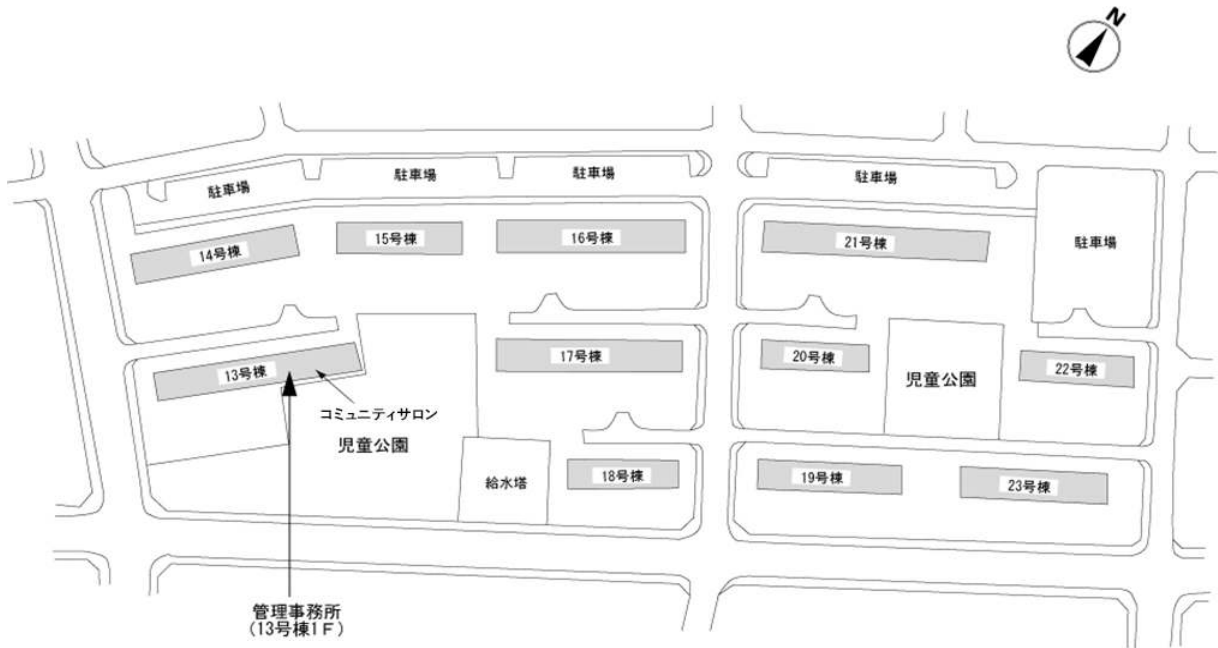

# ◇◆内見用鍵の貸出場所ご案内◆◇

お客様が内見される住宅の鍵の貸出場所は住宅内の管理事務所です。

下記の管理事務所へ事前にお電話にてご予約の上お越しください。

※管理事務所が定休日の場合、管轄窓口センターもしくは公社住宅募集センターでの貸出となります。  
(鍵の本数及びフロントスタッフの巡回等により貸出ができない場合がありますので、事前にご確認ください)

内見住宅および鍵の貸出場所	<b>鍵の貸出場所</b>	<b>霞台第二住宅管理事務所</b> 青梅市野上町3-9-1-13号棟内管理事務所 J R 青梅線「河辺駅」徒歩10分～14分（霞台第二：13号棟～23号棟）
	電話番号	0 4 2 - 8 2 3 - 1 2 8 6
	営業時間	9：00～17：00（水は15：00まで営業） （12：00～13：00は昼休み）
	定休日	木・年末年始（12/30～1/3）
	貸出日時	月・火・金・土・日 9：00～16：00 （水曜のみ9：00～14：00）
	返却日時	貸出日当日、16：30まで （水曜のみ14：30まで）

## 鍵の貸出場所

### 霞台第二住宅管理事務所

地図

鍵の貸出場所

配置図

# ◇◆管理事務所以外の内見鍵貸出場所ご案内◆◇

事前にお電話にてご予約の上お越しください。

電話番号 03-3409-2244(代)

鍵の貸出場所	鍵の貸出場所	<b>立川窓口センター（12/29～1/3は年末年始休業）</b> 立川市曙町2-34-7 ファーレイーストビル3階（1階はセブンイレブン他） JR中央線・青梅線・南武線「立川」駅北口より徒歩7分 多摩モノレール「立川北」駅より徒歩6分
	営業時間	9:00 ～ 18:00
	定休日	土・日・祝日・年末年始
	貸出日時	月・火・水・木・金 9:00 ～ 15:00
	返却日時	貸出日当日、17:30まで