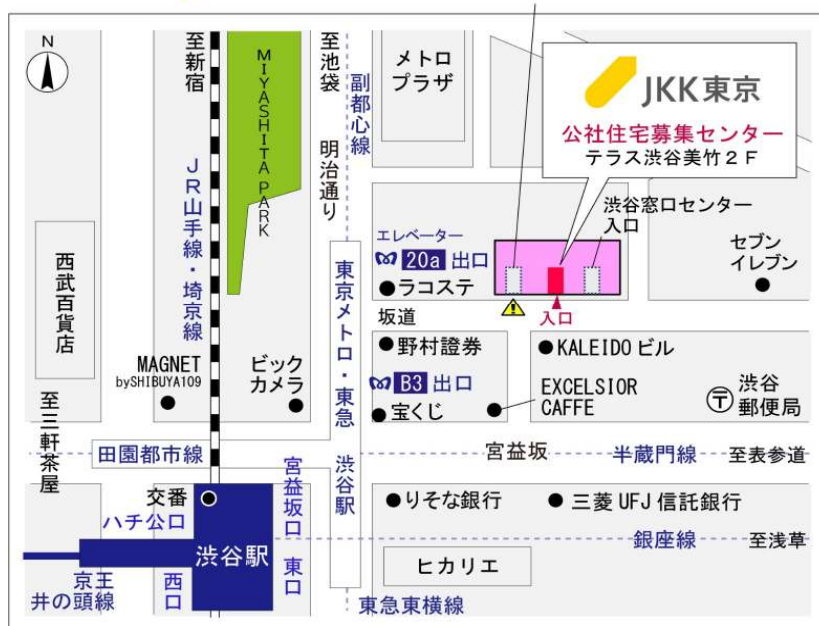

公社住宅募集センター

⚠️住居スペースの入口です。正面中央の入り口をご利用ください。

※鍵の本数等により貸出ができない場合がありますので、事前にご確認ください