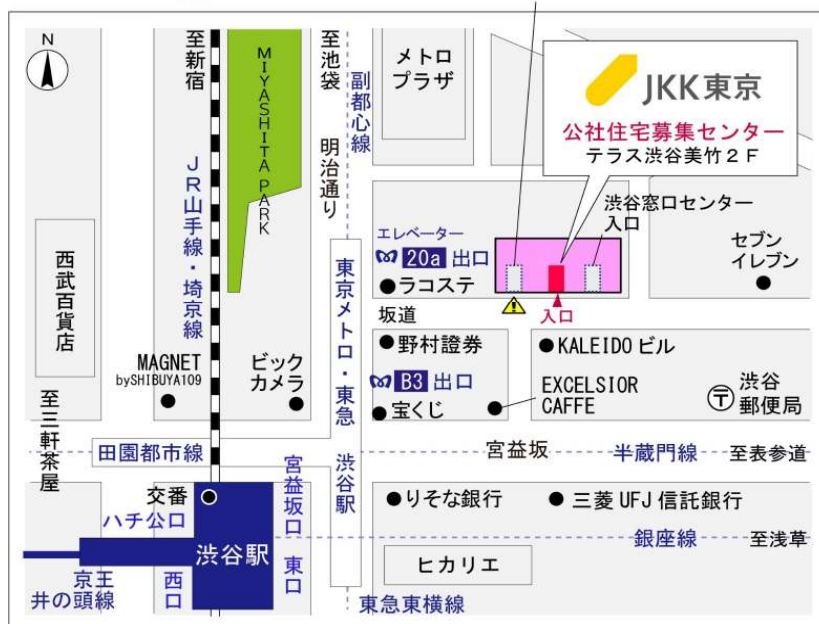

公社住宅募集センター

⚠️住居スペースの入口です。正面中央の入り口をご利用ください。

※鍵の本数等により貸出ができない場合がありますので、事前にご確認ください