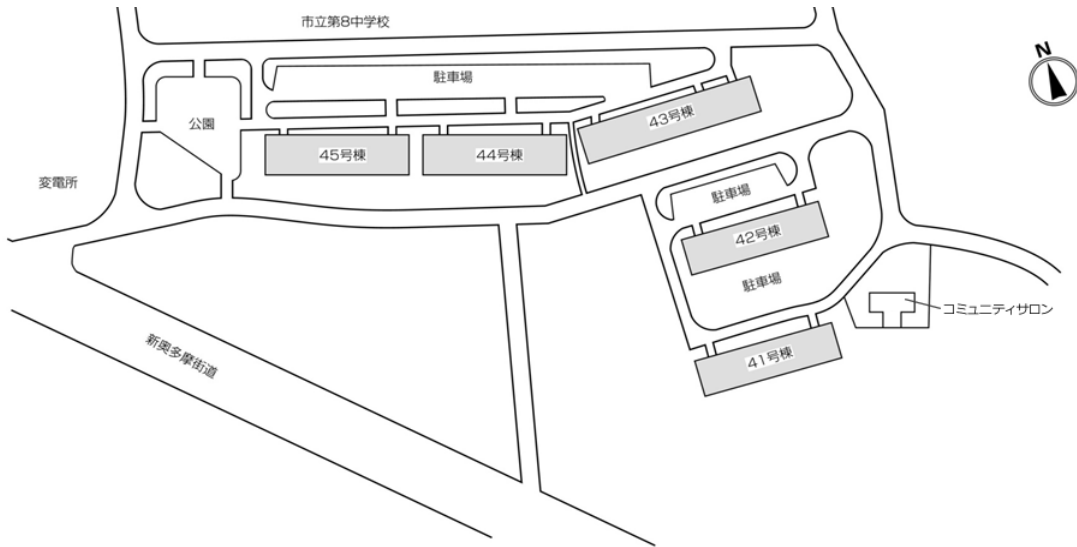

内見住宅

富士見町東

配置図

鍵の貸出場所住宅

富士見町住宅管理事務所

配置図

◆◆管理事務所以外の内見鍵貸出場所ご案内◆◆

事前にお電話にてご予約の上お越しください。

電話番号 03-3409-2244(代)

鍵の貸出場所	鍵の貸出場所	立川窓口センター（12/29～1/3は年末年始休業） 立川市曙町2-34-7 ファーレイーストビル3階（1階はセブンイレブン他） JR中央線・青梅線・南武線「立川」駅北口より徒歩7分 多摩モノレール「立川北」駅より徒歩6分
	営業時間	9:00 ～ 18:00
	定休日	土・日・祝日・年末年始
	貸出日時	月・火・水・木・金 9:00 ～ 15:00
	返却日時	貸出日当日、17:30まで

立川窓口センター

鍵の貸出場所	鍵の貸出場所	公社住宅募集センター（12/29～1/3は年末年始休業） 渋谷区渋谷一丁目15番15号 テラス渋谷美竹2階 JR線、京王井の頭線、東京メトロ銀座線「渋谷」駅 宮益坂口徒歩5分 東京メトロ副都心線・半蔵門線、東急東横線・田園都市線「渋谷」駅B3または20a（エレベーター）出口徒歩1分
	営業時間	9:30 ～ 18:00
	定休日	日・祝日・年末年始
	貸出日時	月・火・水・木・金・土 9:30 ～ 15:00
	返却日時	貸出日当日、17:30まで