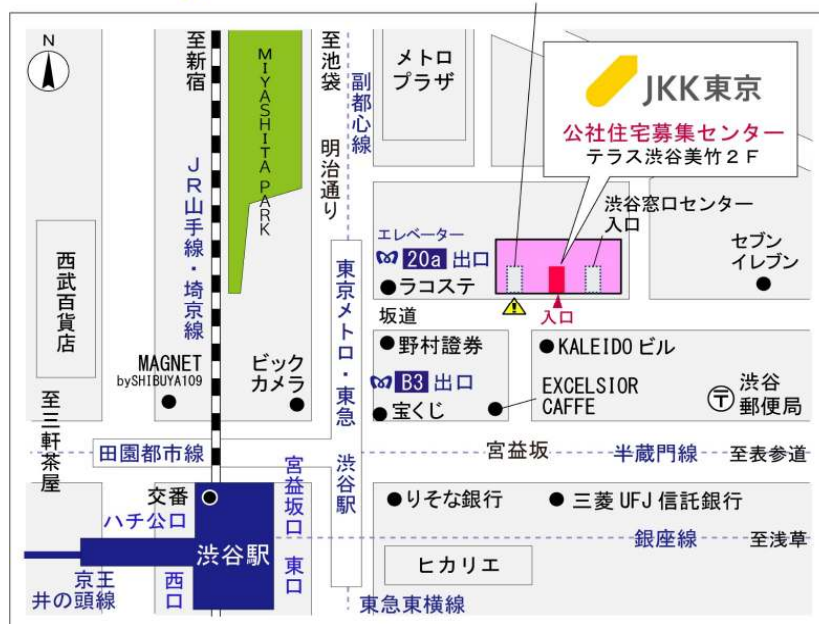

公社住宅募集センター

▲住居スペースの入口です。正面中央の入り口をご利用ください。

※鍵の本数等により貸出ができない場合がありますので、事前にご確認ください