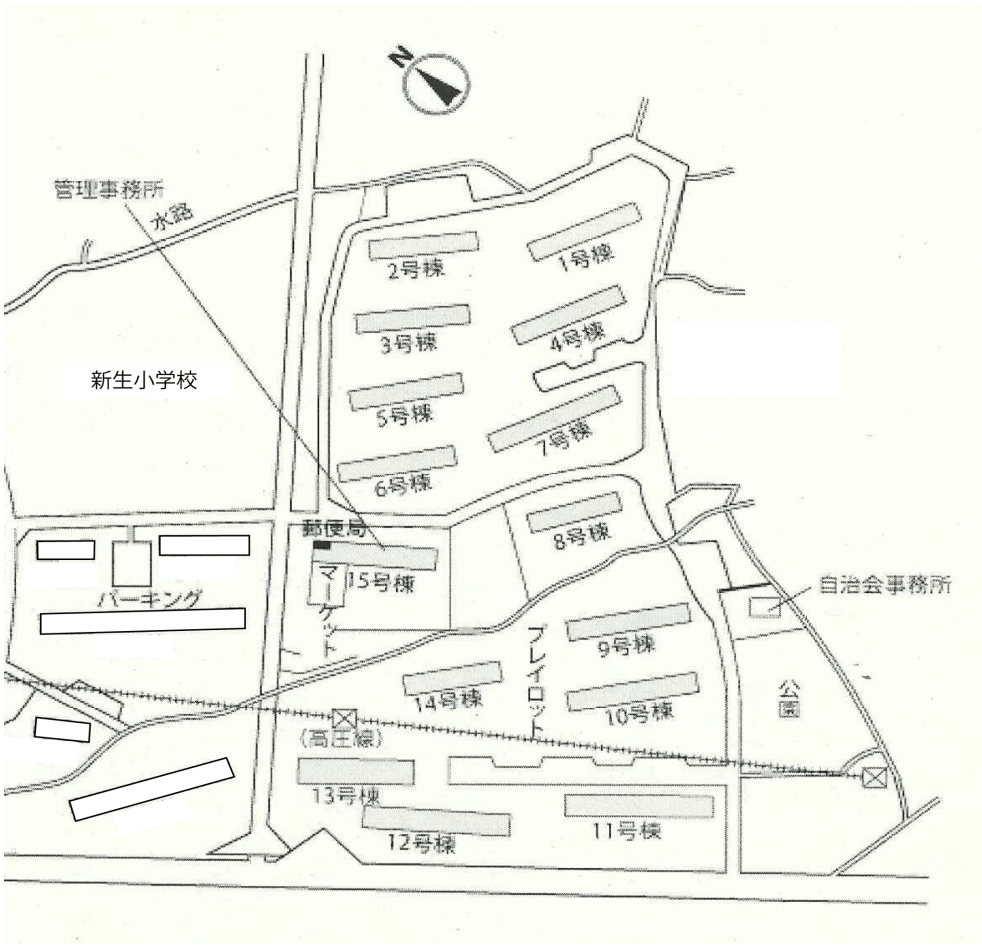

# ◇◆内見用鍵の貸出場所ご案内◆◇

お客様が内見される住宅の鍵の貸出場所は住宅内の管理事務所です。

下記の管理事務所へ事前にお電話にてご予約の上お越しください。

※管理事務所が定休日の場合、管轄窓口センターもしくは公社住宅募集センターでの貸出となります。  
 (鍵の本数及びフロントスタッフの巡回等により貸出ができない場合がありますので、事前にご確認ください)

内見住宅および鍵の貸出場所	<b>富士見町住宅管理事務所</b>
	鍵の貸出場所 立川市富士見町6-15-1 管理事務所
	JR中央線・青梅線・南武線「立川駅」バス約11分「富士見町団地」バス停徒歩2分～7分
	電話番号 042-522-3814
	営業時間 9:00～17:00 (水曜日は15:00まで営業) (12:00～13:00は昼休み)
	定休日 木・年末年始(12/30～1/3)
貸出日時 月・火・金・土・日 9:00～16:00 (水曜日のみ 9:00～14:00)	
返却日時 貸出日当日 16:30まで (水曜日のみ14:30まで)	

## 鍵の貸出場所

### 富士見町住宅管理事務所

地図

鍵の貸出場所

配置図

# ◇◆管理事務所以外の内見鍵貸出場所ご案内◆◇

事前にお電話にてご予約の上お越しください。

電話番号 03-3409-2244(代)

鍵の貸出場所	鍵の貸出場所	<b>立川窓口センター（12/29～1/3は年末年始休業）</b> 立川市曙町2-34-7 ファーレイーストビル3階（1階はセブンイレブン他） JR中央線・青梅線・南武線「立川」駅北口より徒歩7分 多摩モノレール「立川北」駅より徒歩6分
	営業時間	9:00 ～ 18:00
	定休日	土・日・祝日・年末年始
	貸出日時	月・火・水・木・金 9:00 ～ 15:00
	返却日時	貸出日当日、17:30まで