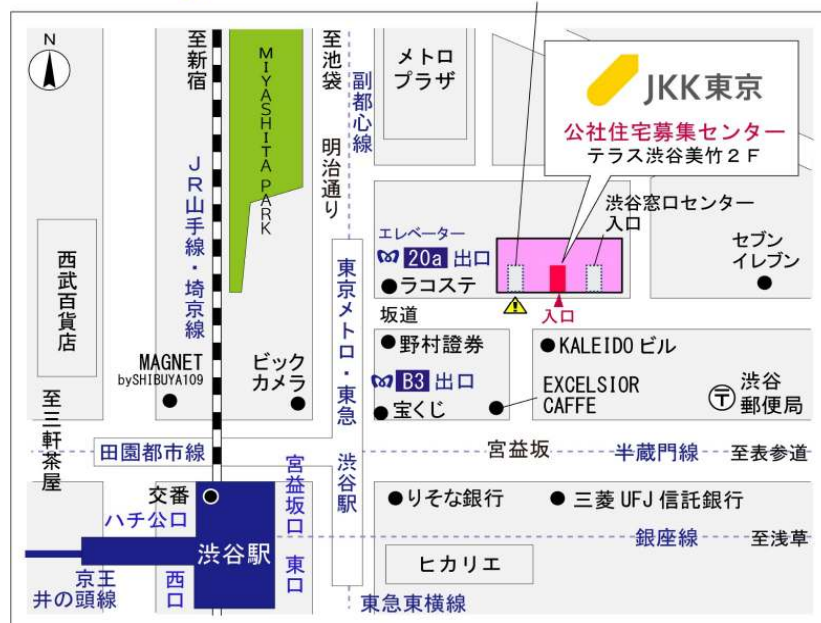

公社住宅募集センター

⚠ 住居スペースの入口です。正面中央の入り口をご利用ください。

※鍵の本数等により貸出ができない場合がありますので、事前にご確認ください