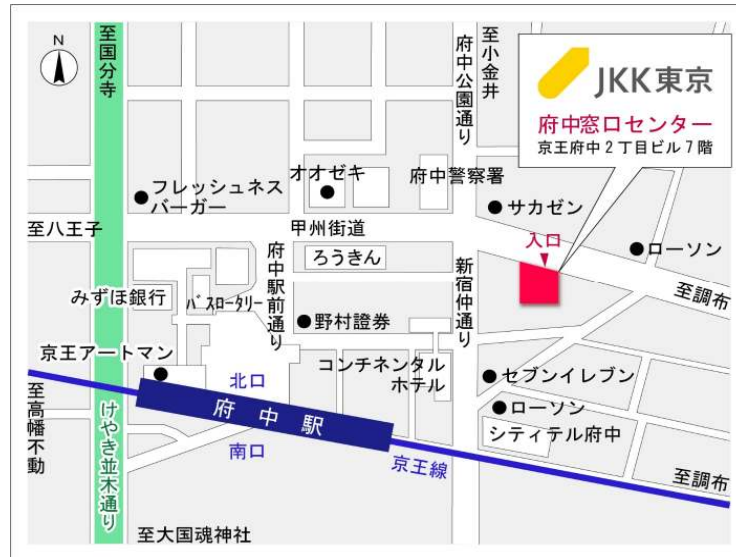

◇◆管理事務所以外の内見鍵貸出場所ご案内◆◇

事前にお電話にてご予約の上お越しください。

電話番号 03-3409-2244(代)

鍵の貸出場所	鍵の貸出場所	府中窓口センター（12/29～1/3は年末年始休業） 府中市府中町2-1-14 京王府中2丁目ビル7階 京王線「府中」駅より徒歩3分
	営業時間	9:00 ～ 18:00
	定休日	土・日・祝日・年末年始
	貸出日時	月・火・水・木・金 9:00 ～ 15:00
	返却日時	貸出日当日、17:30まで

府中窓口センター

鍵の貸出場所	鍵の貸出場所	公社住宅募集センター（12/29～1/3は年末年始休業） 渋谷区渋谷一丁目15番15号 テラス渋谷美竹2階 JR線、京王井の頭線、東京メトロ銀座線「渋谷」駅 宮益坂口徒歩5分 東京メトロ副都心線・半蔵門線、東急東横線・田園都市線「渋谷」駅B3または20a (エレベーター) 出口徒歩1分
	営業時間	9:30 ～ 18:00
	定休日	日・祝日・年末年始
	貸出日時	月・火・水・木・金・土 9:30 ～ 15:00
	返却日時	貸出日当日、17:30まで