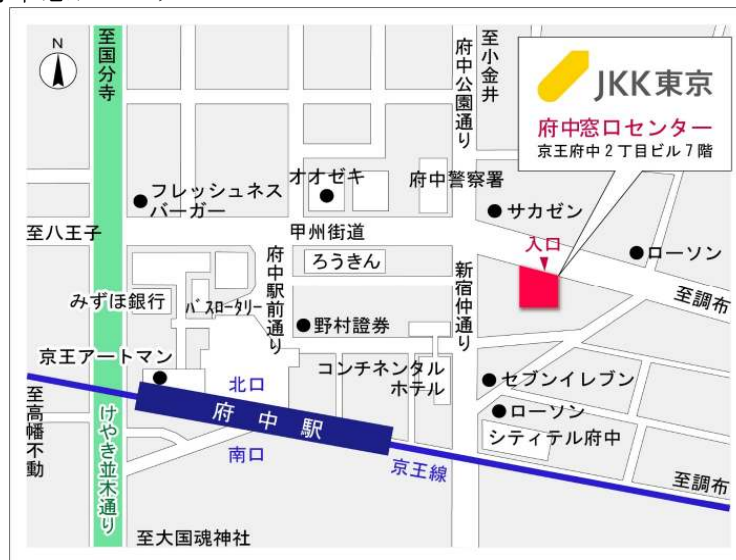

◇◆内見用鍵の貸出場所ご案内◆◇

お客様が内見される住宅の鍵の貸出場所は住宅内の管理事務所です。

下記の管理事務所へ事前にお電話にてご予約の上お越しください。

※管理事務所が定休日の場合、管轄窓口センターもしくは公社住宅募集センターでの貸出となります。
(鍵の本数及びフロントスタッフの巡回等により貸出ができない場合がありますので、事前にご確認ください)

内見住宅および鍵の貸出場所	鍵の貸出場所	トミンハイム上柚木管理事務所 八王子市上柚木3-14 管理事務所 京王相模原線「南大沢駅」徒歩17分～19分 京王相模原線「南大沢駅」バス約7分「三徳プラザ前」バス停徒歩3分～7分
	電話番号	042-675-8230
	営業時間	9:00～17:00 (水曜日は15:00まで営業) (12:00～13:00は昼休み)
	定休日	木・年末年始(12/30～1/3)
	貸出日時	月・火・金・土・日 9:00～16:00 (水曜日のみ 9:00～14:00)
	返却日時	貸出日当日 16:30まで (水曜日のみ14:30まで)

鍵の貸出場所

トミンハイム上柚木管理事務所

地図

配置図

◇◆管理事務所以外の内見鍵貸出場所ご案内◆◇

事前にお電話にてご予約の上お越しください。

電話番号 03-3409-2244(代)

鍵の貸出場所	鍵の貸出場所	府中窓口センター（12/29～1/3は年末年始休業） 府中市府中町2-1-14 京王府中2丁目ビル7階 京王線「府中」駅より徒歩3分
	営業時間	9:00 ～ 18:00
	定休日	土・日・祝日・年末年始
	貸出日時	月・火・水・木・金 9:00 ～ 15:00
	返却日時	貸出日当日、17:30まで

府中窓口センター

鍵の貸出場所	鍵の貸出場所	公社住宅募集センター（12/29～1/3は年末年始休業） 渋谷区渋谷一丁目15番15号 テラス渋谷美竹2階 JR線、京王井の頭線、東京メトロ銀座線「渋谷」駅 宮益坂口徒歩5分 東京メトロ副都心線・半蔵門線、東急東横線・田園都市線「渋谷」駅B3または20a (エレベーター) 出口徒歩1分
	営業時間	9:30 ～ 18:00
	定休日	日・祝日・年末年始
	貸出日時	月・火・水・木・金・土 9:30 ～ 15:00
	返却日時	貸出日当日、17:30まで