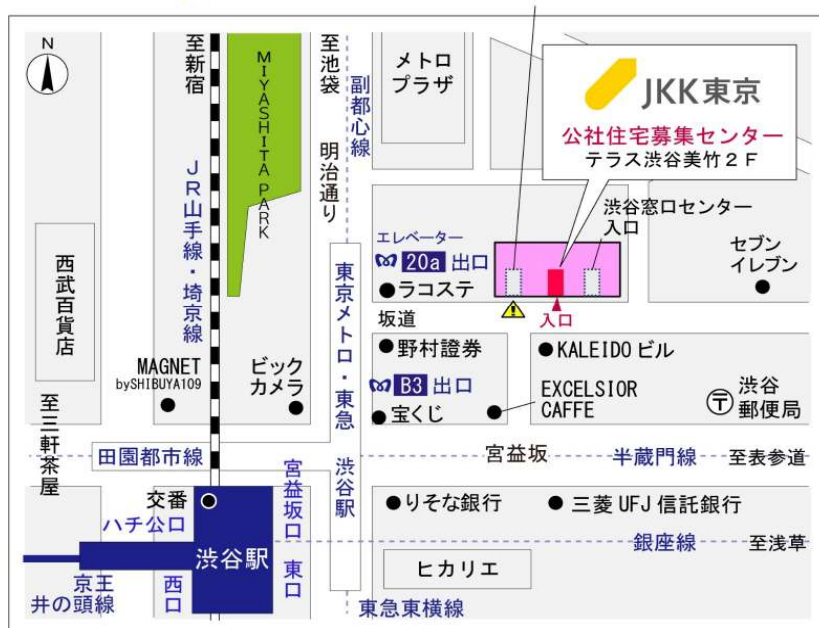

公社住宅募集センター

⚠ 住居スペースの入口です。正面中央の入り口をご利用ください。

※鍵の本数等により貸出ができない場合がありますので、事前にご確認ください