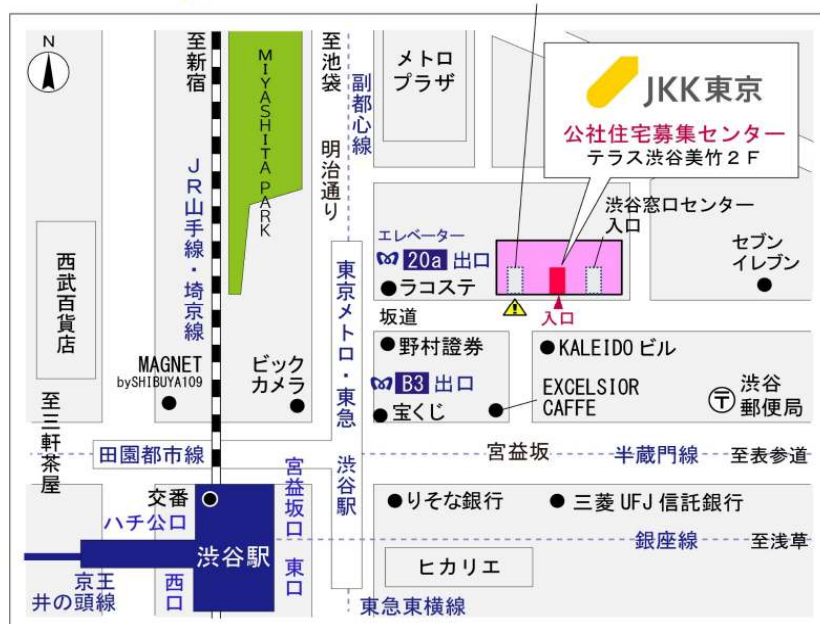

公社住宅募集センター

⚠住居スペースの入口です。正面中央の入り口をご利用ください。

※鍵の本数等により貸出ができない場合がありますので、事前にご確認ください