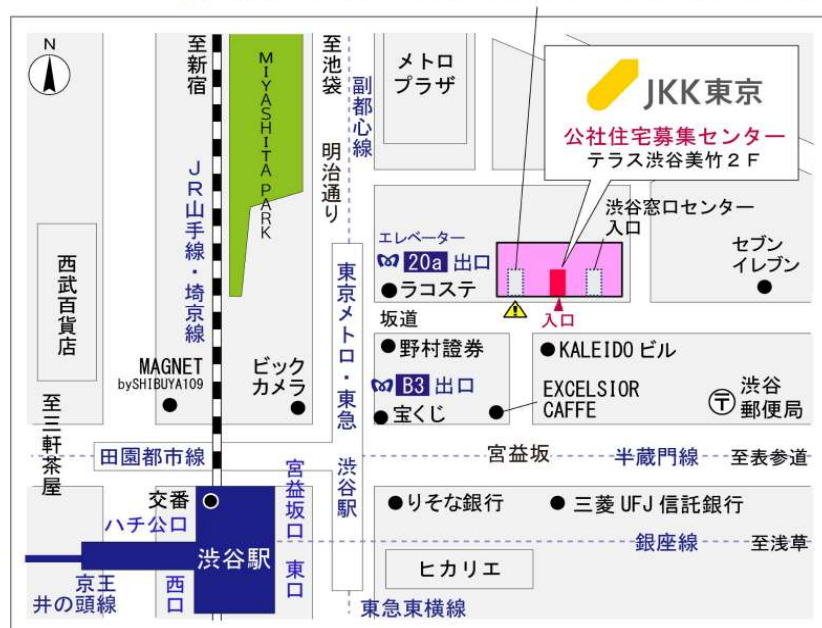

公社住宅募集センター

⚠ 住居スペースの入口です。正面中央の入り口をご利用ください。

※鍵の本数等により貸出ができない場合がありますので、事前にご確認ください