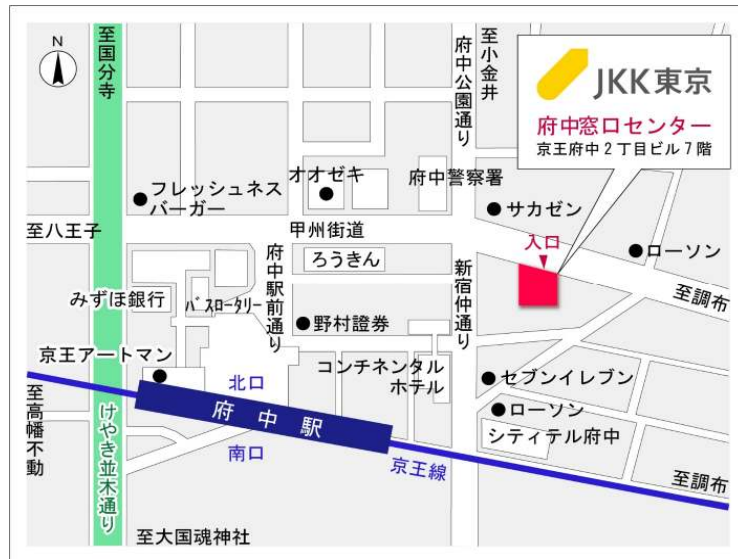

鍵の貸出場所	松が谷住宅管理事務所
	鍵の貸出場所 八王子市松が谷49-6 管理事務所 多摩都市モノレール「松が谷駅」徒歩13分～16分 京王相模原線、小田急多摩線、多摩都市モノレール「多摩センター駅」バス約10分 「松が谷小学校」バス停徒歩3分～4分
	電話番号 042-676-2042
	営業時間 9:00～17:00 (水は15:00まで営業) (12:00～13:00は昼休み)
	定休日 木・年末年始(12/30～1/3)
	貸出日時 月・火・金・土・日 9:00～16:00 (水曜のみ9:00～14:00)
返却日時 貸出日当日、16:30まで (水曜のみ14:30まで)	

内見住宅および鍵の貸出場所

地図

内見住宅

コーシャハイム松が谷第三

配置図

鍵の貸出場所住宅

松が谷住宅管理事務所

配置図

◇◆管理事務所以外の内見鍵貸出場所ご案内◆◇

事前にお電話にてご予約の上お越しください。

電話番号 03-3409-2244(代)

鍵の貸出場所	鍵の貸出場所	府中窓口センター（12/29～1/3は年末年始休業） 府中市府中町2-1-14 京王府中2丁目ビル7階 京王線「府中」駅より徒歩3分
	営業時間	9:00 ～ 18:00
	定休日	土・日・祝日・年末年始
	貸出日時	月・火・水・木・金 9:00 ～ 15:00
	返却日時	貸出日当日、17:30まで

府中窓口センター

鍵の貸出場所	鍵の貸出場所	公社住宅募集センター（12/29～1/3は年末年始休業） 渋谷区渋谷一丁目15番15号 テラス渋谷美竹2階 JR線、京王井の頭線、東京メトロ銀座線「渋谷」駅 宮益坂口徒歩5分 東京メトロ副都心線・半蔵門線、東急東横線・田園都市線「渋谷」駅B3または20a (エレベーター) 出口徒歩1分
	営業時間	9:30 ～ 18:00
	定休日	日・祝日・年末年始
	貸出日時	月・火・水・木・金・土 9:30 ～ 15:00
	返却日時	貸出日当日、17:30まで