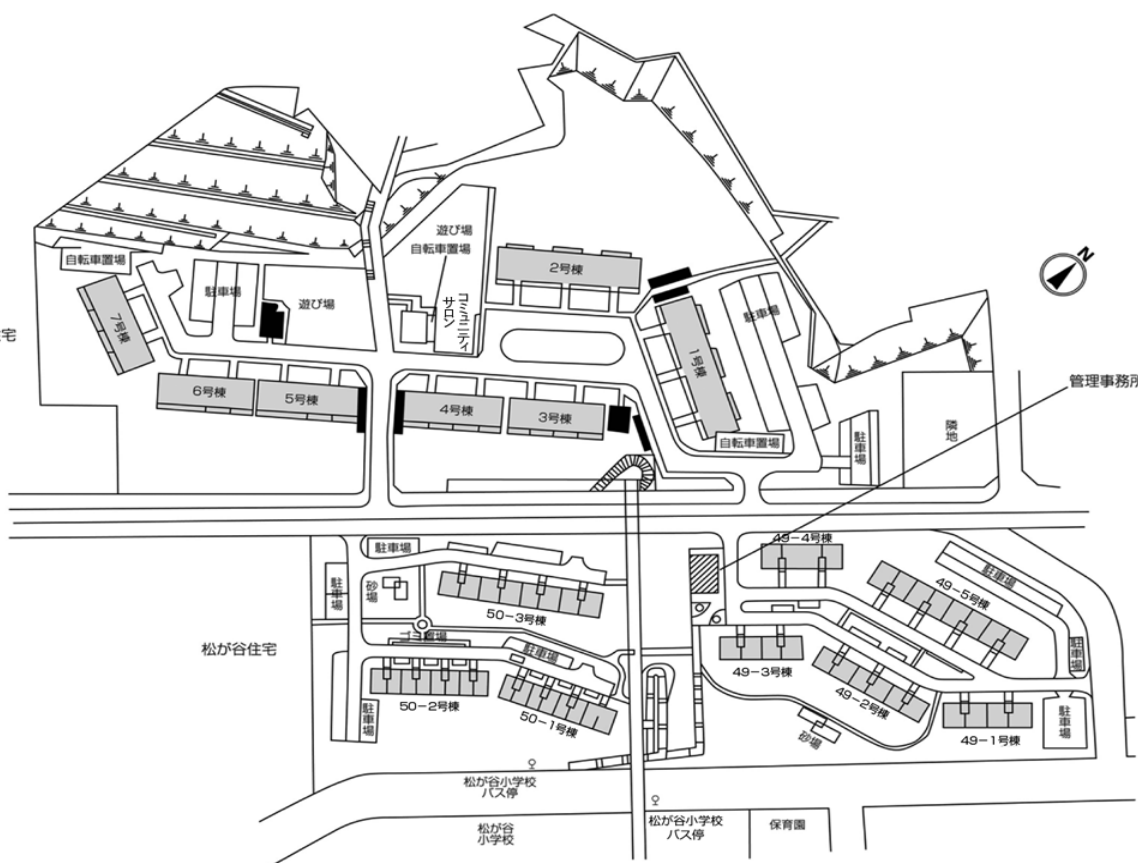

内見住宅および鍵の貸出場所

地図

内見住宅

コーシャハイム松が谷第二

配置図

鍵の貸出場所住宅

松が谷住宅管理事務所

松が谷第二住宅

管理事務所

松が谷住宅

松が谷小学校
バス停

松が谷小学校
バス停

保育園

配置図

◇◆管理事務所以外の内見鍵貸出場所ご案内◆◇

事前にお電話にてご予約の上お越しください。