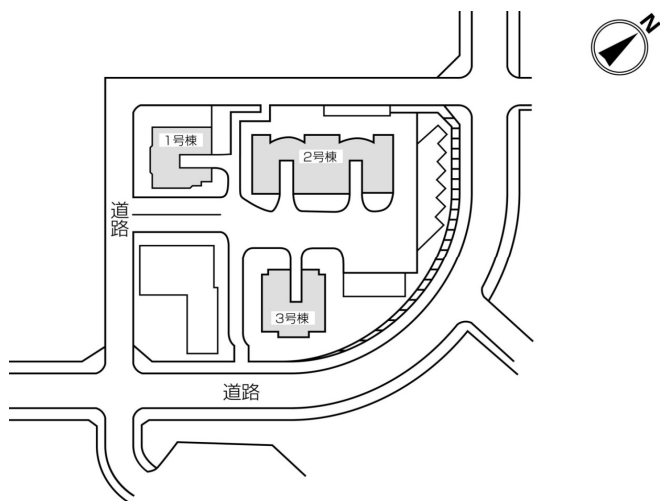

◇◆内見用鍵の貸出場所ご案内◆◇

下記の管理事務所へ事前にお電話にてご予約の上お越しください。

※管理事務所が定休日の場合、管轄窓口センターもしくは公社住宅募集センターでの貸出となります。
 (鍵の本数及びフロントスタッフの巡回等により貸出ができない場合がありますので、事前にご確認ください)

内見住宅	住宅名	コーシャハイム松が谷第二
	住所	八王子市松が谷15-1ほか
	交通	多摩都市モノレール「松が谷駅」徒歩11分～12分 京王相模原線、小田急多摩線、多摩都市モノレール「多摩センター駅」バス約9分 「松が谷」バス停徒歩3分～4分

鍵の貸出場所	松が谷住宅管理事務所
	鍵の貸出場所 八王子市松が谷49-6 管理事務所 多摩都市モノレール「松が谷駅」徒歩13分～16分 京王相模原線、小田急多摩線、多摩都市モノレール「多摩センター駅」バス約10分 「松が谷小学校」バス停徒歩3分～4分
	電話番号 0 4 2 - 6 7 6 - 2 0 4 2
	営業時間 9 : 00 ~ 17 : 00 (水は15 : 00まで営業) (12 : 00 ~ 13 : 00は昼休み)
	定休日 木・年末年始(12/30～1/3)
	貸出日時 月・火・金・土・日 9 : 00 ~ 16 : 00 (水曜のみ9 : 00 ~ 14 : 00)
返却日時 貸出日当日、16 : 30まで (水曜のみ14 : 30まで)	

内見住宅および鍵の貸出場所

地図

内見住宅

コーシャハイム松が谷第二

配置図

鍵の貸出場所住宅

松が谷住宅管理事務所

松が谷第二住宅

管理事務所

松が谷住宅

松が谷小学校
バス停

松が谷小学校
バス停

保育園

配置図

◇◆管理事務所以外の内見鍵貸出場所ご案内◆◇

事前にお電話にてご予約の上お越しください。