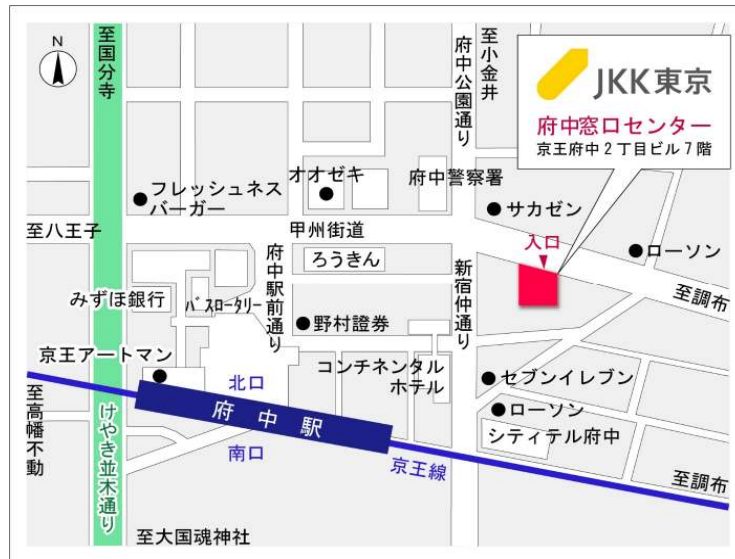

内見住宅および鍵の貸出場所

地図

内見住宅

コーシャハイム松が谷第二

配置図

鍵の貸出場所住宅

松が谷住宅管理事務所

松が谷第二住宅

管理事務所

松が谷住宅

松が谷小学校
バス停

松が谷小学校
バス停

保育園

配置図

◇◆管理事務所以外の内見鍵貸出場所ご案内◆◇

事前にお電話にてご予約の上お越しください。

電話番号 03-3409-2244(代)

鍵の貸出場所	鍵の貸出場所	府中窓口センター（12/29～1/3は年末年始休業） 府中市府中町2-1-14 京王府中2丁目ビル7階 京王線「府中」駅より徒歩3分
	営業時間	9:00 ～ 18:00
	定休日	土・日・祝日・年末年始
	貸出日時	月・火・水・木・金 9:00 ～ 15:00
	返却日時	貸出日当日、17:30まで

府中窓口センター

鍵の貸出場所	鍵の貸出場所	公社住宅募集センター（12/29～1/3は年末年始休業） 渋谷区渋谷一丁目15番15号 テラス渋谷美竹2階 JR線、京王井の頭線、東京メトロ銀座線「渋谷」駅 宮益坂口徒歩5分 東京メトロ副都心線・半蔵門線、東急東横線・田園都市線「渋谷」駅B3または20a (エレベーター) 出口徒歩1分
	営業時間	9:30 ～ 18:00
	定休日	日・祝日・年末年始
	貸出日時	月・火・水・木・金・土 9:30 ～ 15:00
	返却日時	貸出日当日、17:30まで