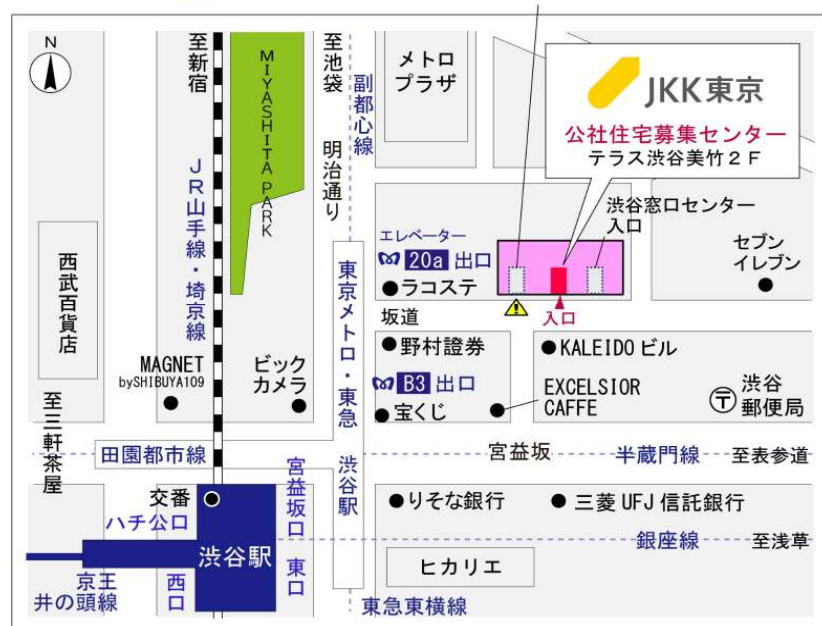

公社住宅募集センター

⚠ 住居スペースの入口です。正面中央の入り口をご利用ください。

※鍵の本数等により貸出ができない場合がありますので、事前にご確認ください