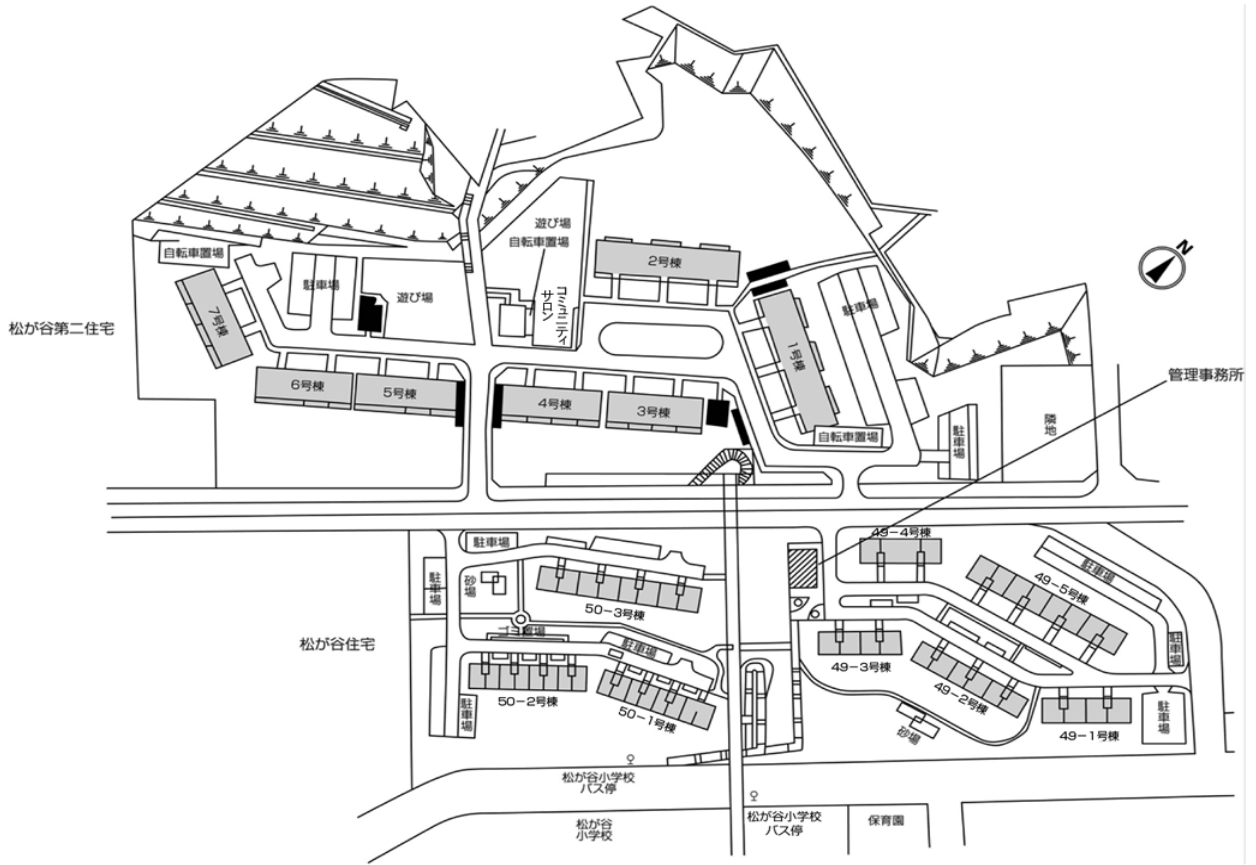

# ◇◆内見用鍵の貸出場所ご案内◆◇

下記の管理事務所へ事前にお電話にてご予約の上お越しください。

※管理事務所が定休日の場合、管轄窓口センターもしくは公社住宅募集センターでの貸出となります。  
(鍵の本数及びフロントスタッフの巡回等により貸出ができない場合がありますので、事前にご確認ください)

内見住宅	住宅名	コーシャハイム松が谷
	住所	八王子市松が谷11-3
	交通	多摩都市モノレール「松が谷駅」 徒歩11分 京王相模原線、小田急多摩線、多摩都市モノレール「多摩センター駅」 バス約9分 「松が谷」バス停徒歩2分

鍵の貸出場所	<b>松が谷住宅管理事務所</b>	
	鍵の貸出場所 八王子市松が谷49-6 管理事務所 多摩都市モノレール「松が谷駅」 徒歩13分～16分 京王相模原線、小田急多摩線、多摩都市モノレール「多摩センター駅」 バス約10分 「松が谷小学校」バス停徒歩3分～4分	
	電話番号	042-676-2042
	営業時間	9:00～17:00 (水は15:00まで営業) (12:00～13:00は昼休み)
	定休日	木・年末年始(12/30～1/3)
	貸出日時	月・火・金・土・日 9:00～16:00 (水曜のみ9:00～14:00)
返却日時	貸出日当日、16:30まで (水曜のみ14:30まで)	

## 内見住宅および鍵の貸出場所

地図

松が谷住宅管理事務所

配置図