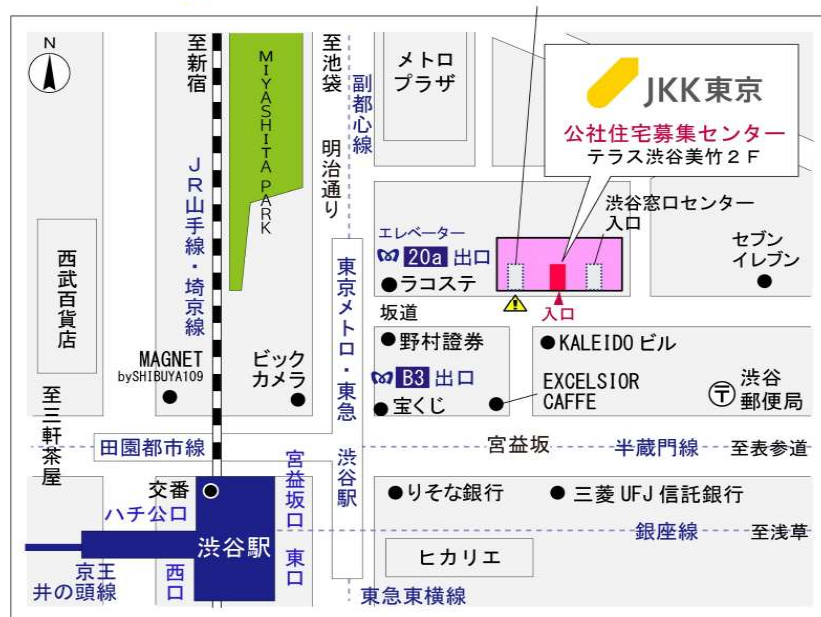

公社住宅募集センター

▲住居スペースの入口です。正面中央の入り口をご利用ください。

※鍵の本数等により貸出ができない場合がありますので、事前にご確認ください