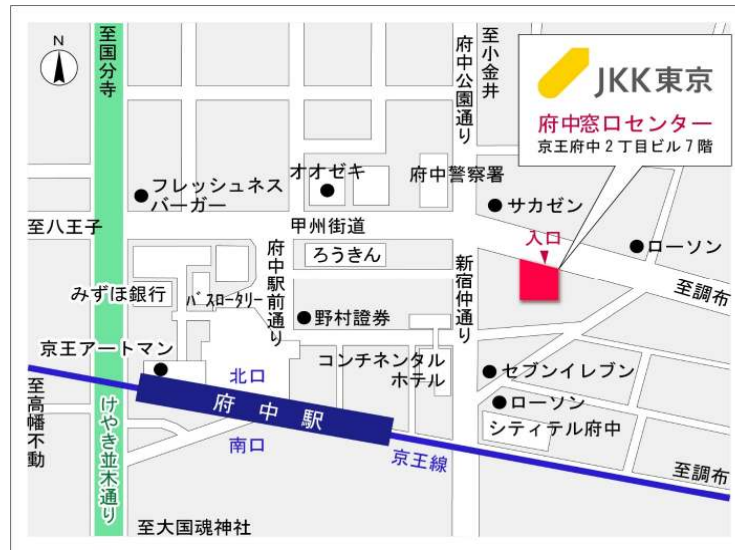

◇◆管理事務所以外の内見鍵貸出場所ご案内◆◇

事前にお電話にてご予約の上お越しください。

電話番号 03-3409-2244(代)

鍵の貸出場所	鍵の貸出場所	府中窓口センター（12/29～1/3は年末年始休業） 府中市府中町2-1-14 京王府中2丁目ビル7階 京王線「府中」駅より徒歩3分
	営業時間	9:00 ～ 18:00
	定休日	土・日・祝日・年末年始
	貸出日時	月・火・水・木・金 9:00 ～ 15:00
	返却日時	貸出日当日、17:30まで

府中窓口センター

鍵の貸出場所	鍵の貸出場所	公社住宅募集センター（12/29～1/3は年末年始休業） 渋谷区渋谷一丁目15番15号 テラス渋谷美竹2階 JR線、京王井の頭線、東京メトロ銀座線「渋谷」駅 宮益坂口徒歩5分 東京メトロ副都心線・半蔵門線、東急東横線・田園都市線「渋谷」駅B3または20a (エレベーター) 出口徒歩1分
	営業時間	9:30 ～ 18:00
	定休日	日・祝日・年末年始
	貸出日時	月・火・水・木・金・土 9:30 ～ 15:00
	返却日時	貸出日当日、17:30まで