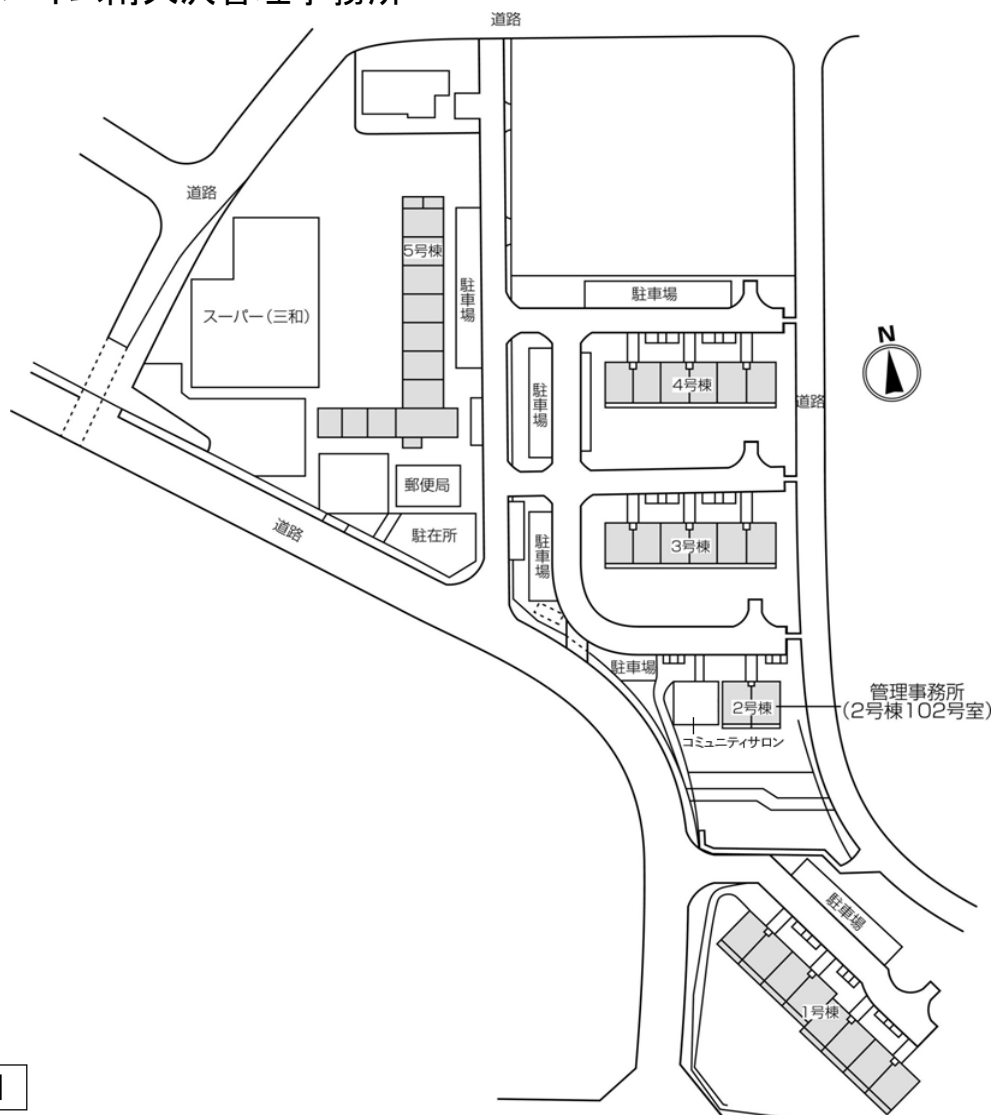

◇◆内見用鍵の貸出場所ご案内◆◇

下記の管理事務所へ事前にお電話にてご予約の上お越しください。

※管理事務所が定休日の場合、管轄窓口センターもしくは公社住宅募集センターでの貸出となります。
 (鍵の本数及びフロントスタッフの巡回等により貸出ができない場合がありますので、事前にご確認ください)

内見住宅	住宅名	コーシャハイム南大沢第二
	住所	八王子市南大沢4-16-1ほか
	交通	京王相模原線「南大沢駅」徒歩12分

内見住宅および鍵の貸出場所

地図

内見住宅

コーシャハイム南大沢第二

配置図

鍵の貸出場所

コーシャハイム南大沢管理事務所

配置図

◇◆管理事務所以外の内見鍵貸出場所ご案内◆◇

事前にお電話にてご予約の上お越しください。

電話番号 03-3409-2244(代)

鍵の貸出場所	鍵の貸出場所	府中窓口センター（12/29～1/3は年末年始休業） 府中市府中町2-1-14 京王府中2丁目ビル7階 京王線「府中」駅より徒歩3分
	営業時間	9:00 ～ 18:00
	定休日	土・日・祝日・年末年始
	貸出日時	月・火・水・木・金 9:00 ～ 15:00
	返却日時	貸出日当日、17:30まで