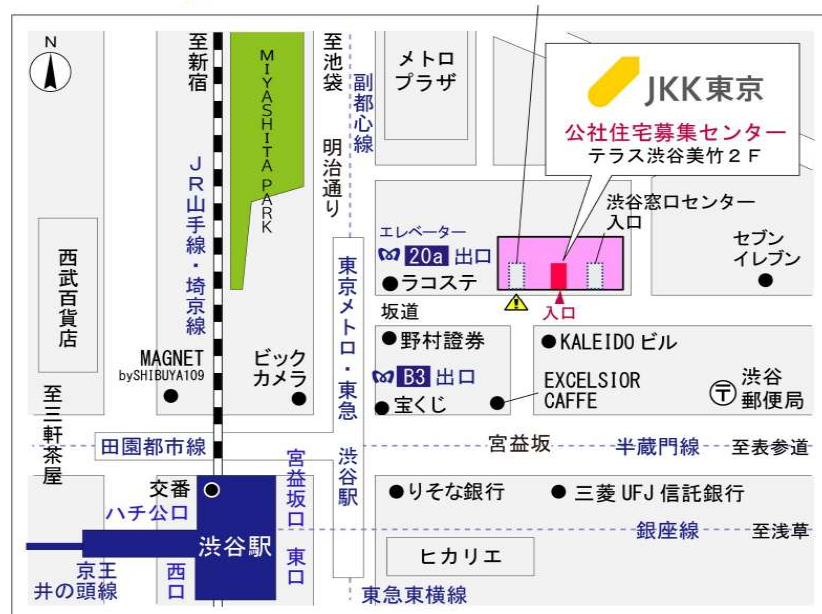

公社住宅募集センター

⚠️住居スペースの入口です。正面中央の入り口をご利用ください。

※鍵の本数等により貸出ができない場合がありますので、事前にご確認ください