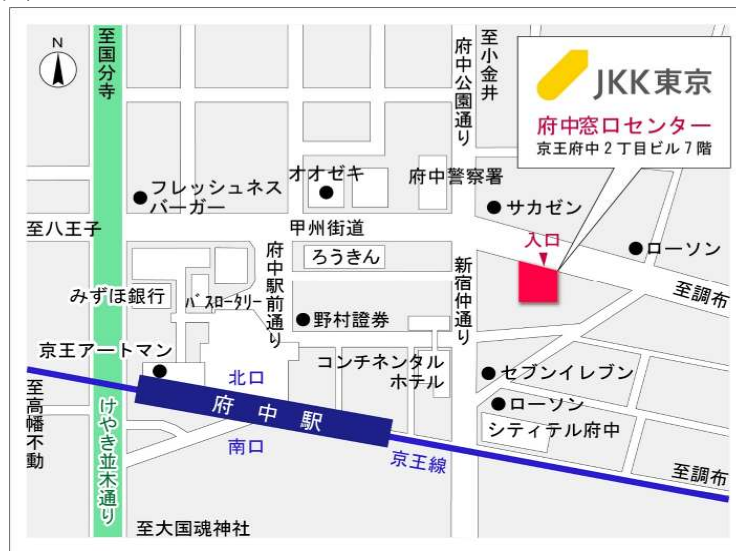

◇◆内見用鍵の貸出場所ご案内◆◇

下記の管理事務所へ事前にお電話にてご予約の上お越しください。

※管理事務所が定休日の場合、管轄窓口センターもしくは公社住宅募集センターでの貸出となります。
 (鍵の本数及びフロントスタッフの巡回等により貸出ができない場合がありますので、事前にご確認ください)

内見住宅	住宅名	コーシャハイム南大沢第二
	住所	八王子市南大沢4-16-1ほか
	交通	京王相模原線「南大沢駅」徒歩12分

内見住宅および鍵の貸出場所

地図

内見住宅

コーシャハイム南大沢第二

配置図

鍵の貸出場所

コーシャハイム南大沢管理事務所

配置図

◇◆管理事務所以外の内見鍵貸出場所ご案内◆◇

事前にお電話にてご予約の上お越しください。

電話番号 03-3409-2244(代)

鍵の貸出場所	鍵の貸出場所	府中窓口センター（12/29～1/3は年末年始休業） 府中市府中町2-1-14 京王府中2丁目ビル7階 京王線「府中」駅より徒歩3分
	営業時間	9:00 ～ 18:00
	定休日	土・日・祝日・年末年始
	貸出日時	月・火・水・木・金 9:00 ～ 15:00
	返却日時	貸出日当日、17:30まで

府中窓口センター

鍵の貸出場所	鍵の貸出場所	公社住宅募集センター（12/29～1/3は年末年始休業） 渋谷区渋谷一丁目15番15号 テラス渋谷美竹2階 JR線、京王井の頭線、東京メトロ銀座線「渋谷」駅 宮益坂口徒歩5分 東京メトロ副都心線・半蔵門線、東急東横線・田園都市線「渋谷」駅B3または20a (エレベーター) 出口徒歩1分
	営業時間	9:30 ～ 18:00
	定休日	日・祝日・年末年始
	貸出日時	月・火・水・木・金・土 9:30 ～ 15:00
	返却日時	貸出日当日、17:30まで