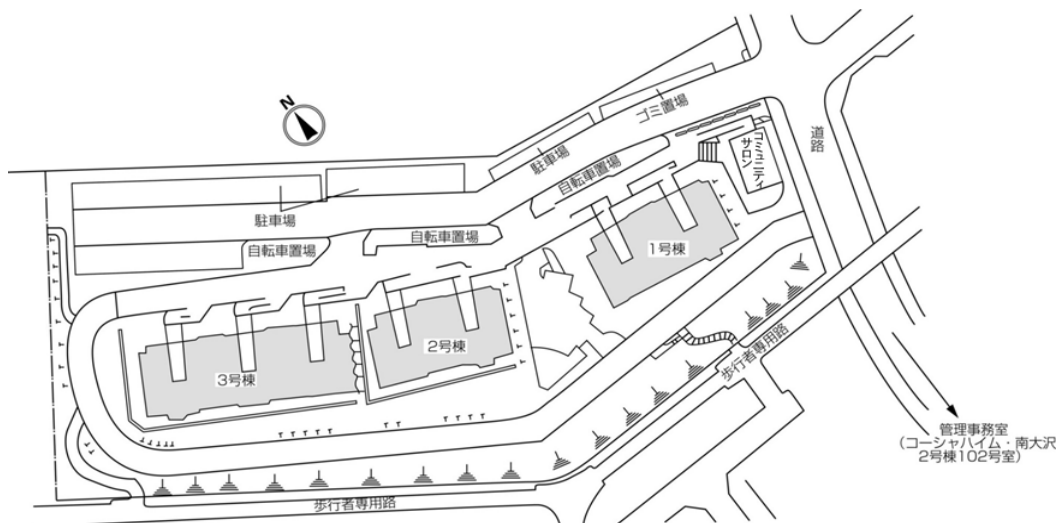

◇◆内見用鍵の貸出場所ご案内◆◇

下記の管理事務所へ事前にお電話にてご予約の上お越しください。

※管理事務所が定休日の場合、管轄窓口センターもしくは公社住宅募集センターでの貸出となります。
 (鍵の本数及びフロントスタッフの巡回等により貸出ができない場合がありますので、事前にご確認ください)

内見住宅	住宅名	コーシャハイム南大沢第二
	住所	八王子市南大沢4-16-1ほか
	交通	京王相模原線「南大沢駅」徒歩12分

鍵の貸出場所	コーシャハイム南大沢管理事務所	
	鍵の貸出場所	八王子市南大沢3-9-2号棟102号室 京王相模原線「南大沢駅」徒歩12分～14分
	電話番号	042-675-3825
	営業時間	9:00～17:00 (水は15:00まで営業) (12:00～13:00は昼休み)
	定休日	木・年末年始(12/30～1/3)
	貸出日時	月・火・金・土・日 9:00～16:00 (水曜のみ9:00～14:00)
返却日時	貸出日当日、16:30まで (水曜のみ14:30まで)	

内見住宅および鍵の貸出場所

地図

内見住宅

コーシャハイム南大沢第二

配置図

鍵の貸出場所

コーシャハイム南大沢管理事務所

配置図

◇◆管理事務所以外の内見鍵貸出場所ご案内◆◇

事前にお電話にてご予約の上お越しください。

電話番号 03-3409-2244(代)

鍵の貸出場所	鍵の貸出場所	府中窓口センター（12/29～1/3は年末年始休業） 府中市府中町2-1-14 京王府中2丁目ビル7階 京王線「府中」駅より徒歩3分
	営業時間	9:00 ～ 18:00
	定休日	土・日・祝日・年末年始
	貸出日時	月・火・水・木・金 9:00 ～ 15:00
	返却日時	貸出日当日、17:30まで