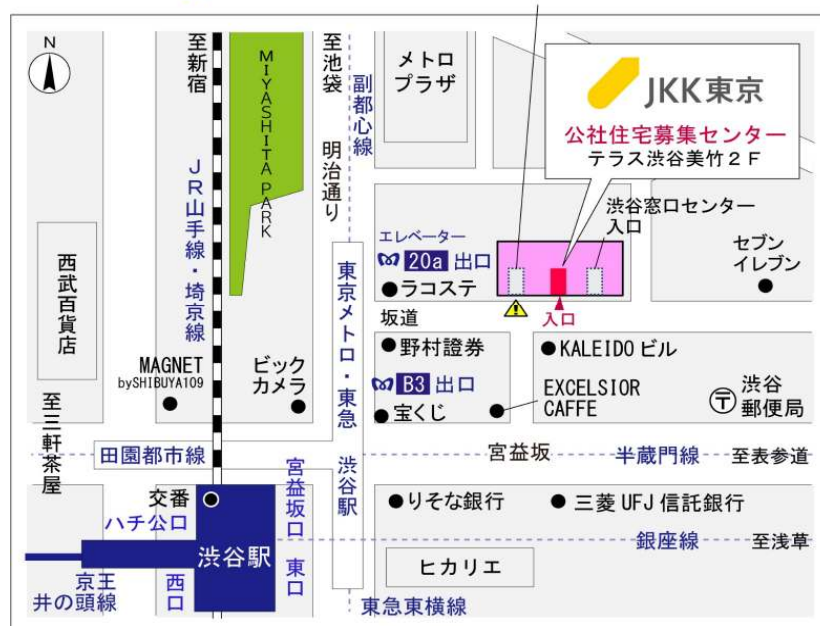

公社住宅募集センター

⚠住居スペースの入口です。正面中央の入り口をご利用ください。

※鍵の本数等により貸出ができない場合がありますので、事前にご確認ください