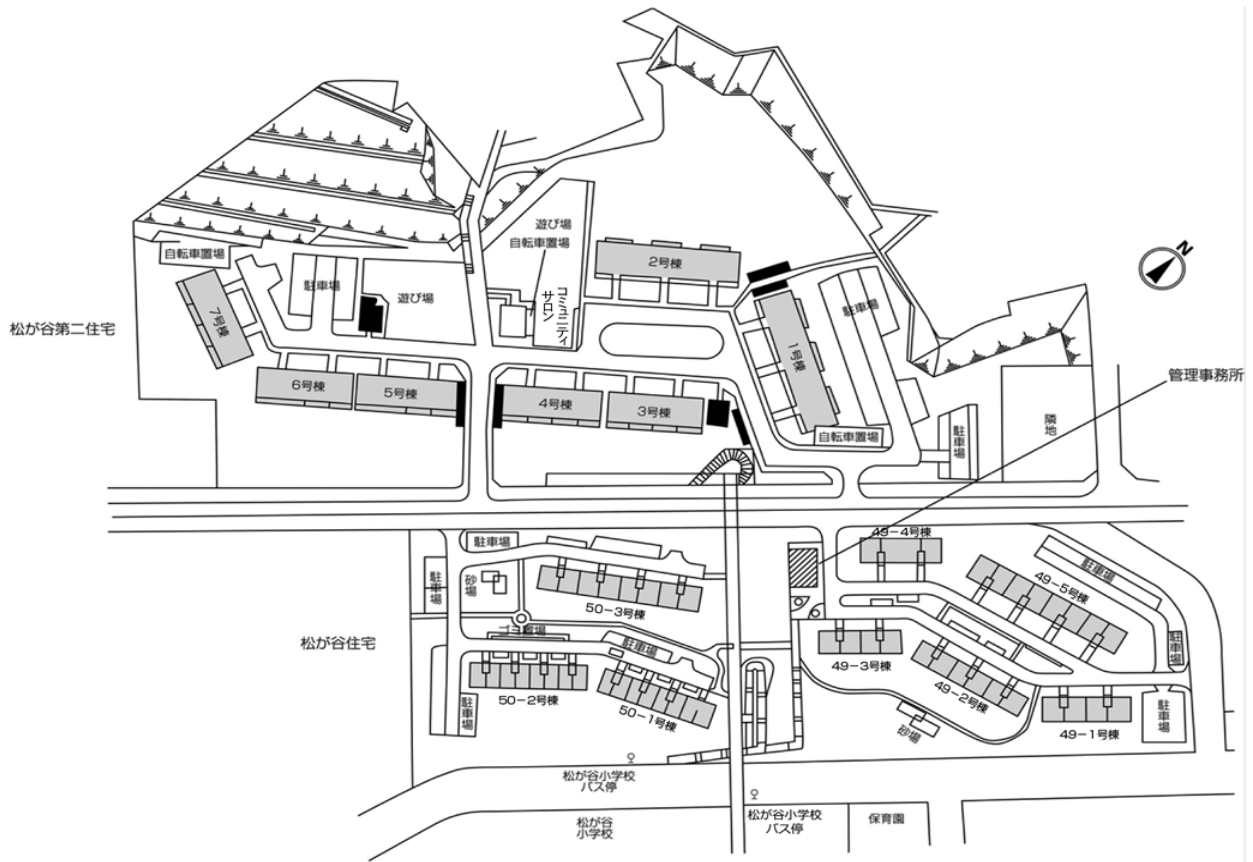

◇◆内見用鍵の貸出場所ご案内◆◇

下記の管理事務所へ事前にお電話にてご予約の上お越しください。

※管理事務所が定休日の場合、管轄窓口センターもしくは公社住宅募集センターでの貸出となります。
(鍵の本数及びフロントスタッフの巡回等により貸出ができない場合がありますので、事前にご確認ください)

内見住宅	住宅名	松が谷第二
	住所	八王子市松が谷59-1ほか
	交通	多摩都市モノレール「松が谷駅」徒歩15分～17分 京王相模原線、小田急多摩線、多摩都市モノレール「多摩センター駅」バス約10分 「松が谷小学校」バス停徒歩4分～5分
鍵の貸出場所	鍵の貸出場所	松が谷住宅管理事務所 八王子市松が谷49-6 管理事務所 多摩都市モノレール「松が谷駅」徒歩13分～16分 京王相模原線、小田急多摩線、多摩都市モノレール「多摩センター駅」バス約10分 「松が谷小学校」バス停徒歩3分～4分
	電話番号	042-676-2042
	営業時間	9:00～17:00 (水は15:00まで営業) (12:00～13:00は昼休み)
	定休日	木・年末年始(12/30～1/3)
	貸出日時	月・火・金・土・日 9:00～16:00 (水曜のみ9:00～14:00)
	返却日時	貸出日当日、16:30まで (水曜のみ14:30まで)

内見住宅および鍵の貸出場所

地図

松が谷住宅管理事務所

配置図

◇◆管理事務所以外の内見鍵貸出場所ご案内◆◇

事前にお電話にてご予約の上お越しください。

電話番号 03-3409-2244(代)

鍵の貸出場所	鍵の貸出場所	府中窓口センター（12/29～1/3は年末年始休業） 府中市府中町2-1-14 京王府中2丁目ビル7階 京王線「府中」駅より徒歩3分
	営業時間	9:00 ～ 18:00
	定休日	土・日・祝日・年末年始
	貸出日時	月・火・水・木・金 9:00 ～ 15:00
	返却日時	貸出日当日、17:30まで

府中窓口センター

鍵の貸出場所	鍵の貸出場所	公社住宅募集センター（12/29～1/3は年末年始休業） 渋谷区渋谷一丁目15番15号 テラス渋谷美竹2階 JR線、京王井の頭線、東京メトロ銀座線「渋谷」駅 宮益坂口徒歩5分 東京メトロ副都心線・半蔵門線、東急東横線・田園都市線「渋谷」駅B3または20a（エレベーター）出口徒歩1分
	営業時間	9:30 ～ 18:00
	定休日	日・祝日・年末年始
	貸出日時	月・火・水・木・金・土 9:30 ～ 15:00
	返却日時	貸出日当日、17:30まで