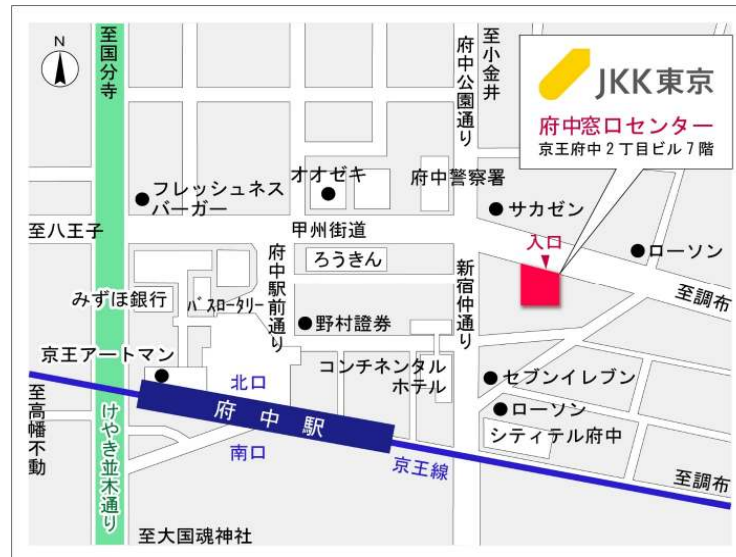

◇◆内見用鍵の貸出場所ご案内◆◇

下記の管理事務所へ事前にお電話にてご予約の上お越しください。

※管理事務所が定休日の場合、管轄窓口センターもしくは公社住宅募集センターでの貸出となります。
(鍵の本数及びフロントスタッフの巡回等により貸出ができない場合がありますので、事前にご確認ください)

内見住宅	住宅名	松が谷第二
	住所	八王子市松が谷59-1ほか
	交通	多摩都市モノレール「松が谷駅」徒歩15分～17分 京王相模原線、小田急多摩線、多摩都市モノレール「多摩センター駅」バス約10分 「松が谷小学校」バス停徒歩4分～5分
鍵の貸出場所	鍵の貸出場所	松が谷住宅管理事務所 八王子市松が谷49-6 管理事務所 多摩都市モノレール「松が谷駅」徒歩13分～16分 京王相模原線、小田急多摩線、多摩都市モノレール「多摩センター駅」バス約10分 「松が谷小学校」バス停徒歩3分～4分
	電話番号	042-676-2042
	営業時間	9:00～17:00 (水は15:00まで営業) (12:00～13:00は昼休み)
	定休日	木・年末年始(12/30～1/3)
	貸出日時	月・火・金・土・日 9:00～16:00 (水曜のみ9:00～14:00)
	返却日時	貸出日当日、16:30まで (水曜のみ14:30まで)

内見住宅および鍵の貸出場所

地図

松が谷住宅管理事務所

配置図

◇◆管理事務所以外の内見鍵貸出場所ご案内◆◇

事前にお電話にてご予約の上お越しください。

電話番号 03-3409-2244(代)

鍵の貸出場所	鍵の貸出場所	府中窓口センター（12/29～1/3は年末年始休業） 府中市府中町2-1-14 京王府中2丁目ビル7階 京王線「府中」駅より徒歩3分
	営業時間	9:00 ～ 18:00
	定休日	土・日・祝日・年末年始
	貸出日時	月・火・水・木・金 9:00 ～ 15:00
	返却日時	貸出日当日、17:30まで

府中窓口センター

鍵の貸出場所	鍵の貸出場所	公社住宅募集センター（12/29～1/3は年末年始休業） 渋谷区渋谷一丁目15番15号 テラス渋谷美竹2階 JR線、京王井の頭線、東京メトロ銀座線「渋谷」駅 宮益坂口徒歩5分 東京メトロ副都心線・半蔵門線、東急東横線・田園都市線「渋谷」駅B3または20a（エレベーター）出口徒歩1分
	営業時間	9:30 ～ 18:00
	定休日	日・祝日・年末年始
	貸出日時	月・火・水・木・金・土 9:30 ～ 15:00
	返却日時	貸出日当日、17:30まで