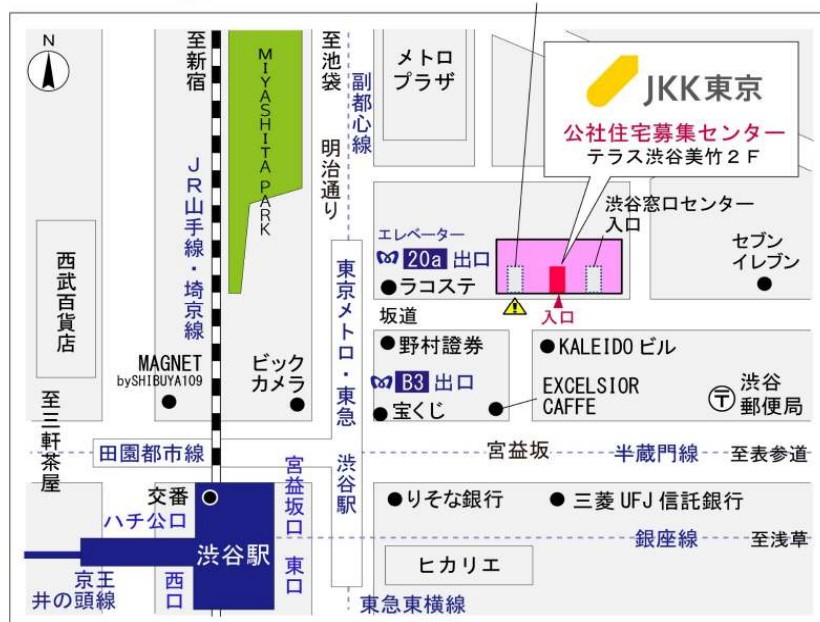

公社住宅募集センター

⚠住居スペースの入口です。正面中央の入り口をご利用ください。

※鍵の本数等により貸出ができない場合がありますので、事前にご確認ください