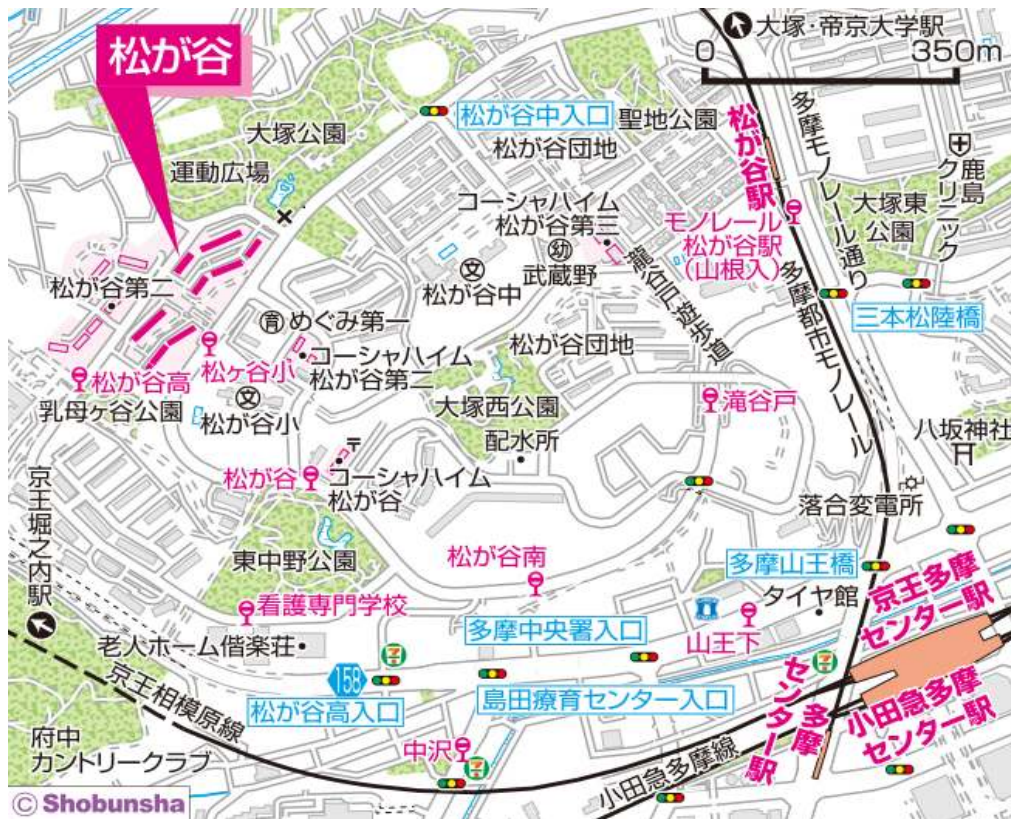

◇◆内見用鍵の貸出場所ご案内◆◇

お客様が内見される住宅の鍵の貸出場所は住宅内の管理事務所です。

下記の管理事務所へ事前にお電話にてご予約の上お越しください。

※管理事務所が定休日の場合、管轄窓口センターもしくは公社住宅募集センターでの貸出となります。
(鍵の本数及びフロントスタッフの巡回等により貸出ができない場合がありますので、事前にご確認ください)

内見住宅および鍵の貸出場所	松が谷住宅管理事務所
	鍵の貸出場所 八王子市松が谷49-6 管理事務所 多摩都市モノレール「松が谷駅」徒歩13分～16分 京王相模原線、小田急多摩線、多摩都市モノレール「多摩センター駅」バス約10分 「松が谷小学校」バス停徒歩3分～4分
	電話番号 042-676-2042
	営業時間 9:00～17:00 (水は15:00まで営業) (12:00～13:00は昼休み)
	定休日 木・年末年始(12/30～1/3)
	貸出日時 月・火・金・土・日 9:00～16:00 (水曜のみ9:00～14:00)
返却日時 貸出日当日、16:30まで (水曜のみ14:30まで)	

鍵の貸出場所

松が谷住宅管理事務所

地図

鍵の貸出場所

配置図

◇◆管理事務所以外の内見鍵貸出場所ご案内◆◇

事前にお電話にてご予約の上お越しください。

電話番号 03-3409-2244(代)

鍵の貸出場所	鍵の貸出場所	府中窓口センター（12/29～1/3は年末年始休業） 府中市府中町2-1-14 京王府中2丁目ビル7階 京王線「府中」駅より徒歩3分
	営業時間	9:00 ～ 18:00
	定休日	土・日・祝日・年末年始
	貸出日時	月・火・水・木・金 9:00 ～ 15:00
	返却日時	貸出日当日、17:30まで

府中窓口センター

鍵の貸出場所	鍵の貸出場所	公社住宅募集センター（12/29～1/3は年末年始休業） 渋谷区渋谷一丁目15番15号 テラス渋谷美竹2階 JR線、京王井の頭線、東京メトロ銀座線「渋谷」駅 宮益坂口徒歩5分 東京メトロ副都心線・半蔵門線、東急東横線・田園都市線「渋谷」駅B3または20a (エレベーター) 出口徒歩1分
	営業時間	9:30 ～ 18:00
	定休日	日・祝日・年末年始
	貸出日時	月・火・水・木・金・土 9:30 ～ 15:00
	返却日時	貸出日当日、17:30まで