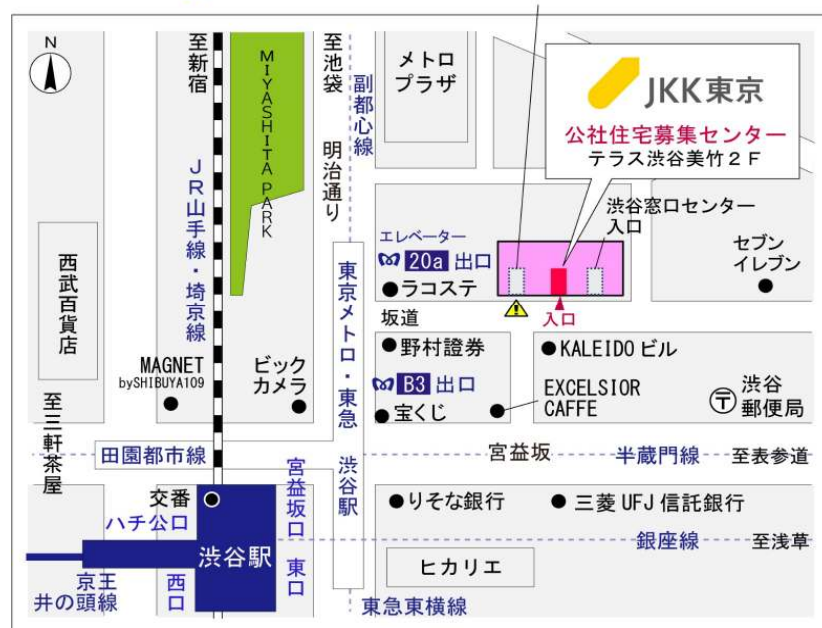

公社住宅募集センター

▲住居スペースの入口です。正面中央の入り口をご利用ください。

※鍵の本数等により貸出ができない場合がありますので、事前にご確認ください