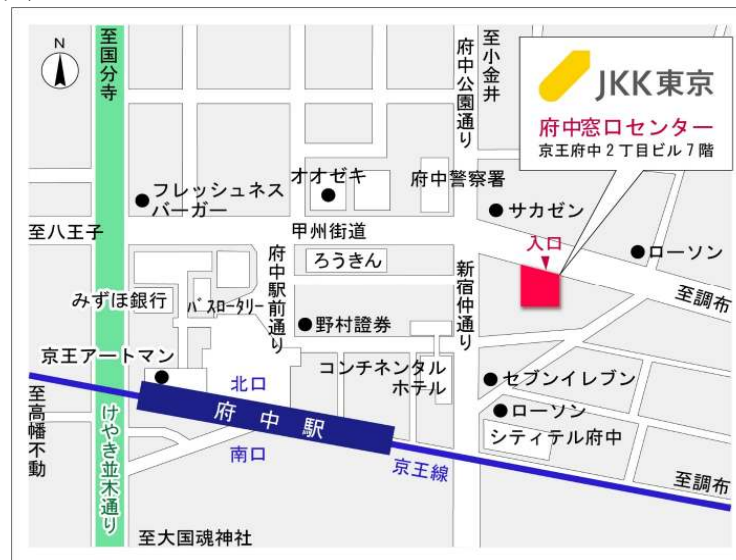

◇◆内見用鍵の貸出場所ご案内◆◇

お客様が内見される住宅の鍵の貸出場所は住宅内の管理事務所です。

下記の管理事務所へ事前にお電話にてご予約の上お越しください。

※管理事務所が定休日の場合、管轄窓口センターもしくは公社住宅募集センターでの貸出となります。
(鍵の本数及びフロントスタッフの巡回等により貸出ができない場合がありますので、事前にご確認ください)

内見住宅および鍵の貸出場所	松が谷住宅管理事務所
	鍵の貸出場所 八王子市松が谷49-6 管理事務所 多摩都市モノレール「松が谷駅」徒歩13分～16分 京王相模原線、小田急多摩線、多摩都市モノレール「多摩センター駅」バス約10分 「松が谷小学校」バス停徒歩3分～4分
	電話番号 042-676-2042
	営業時間 9:00～17:00 (水は15:00まで営業) (12:00～13:00は昼休み)
	定休日 木・年末年始(12/30～1/3)
	貸出日時 月・火・金・土・日 9:00～16:00 (水曜のみ9:00～14:00)
返却日時 貸出日当日、16:30まで (水曜のみ14:30まで)	

鍵の貸出場所

松が谷住宅管理事務所

地図

鍵の貸出場所

配置図

◇◆管理事務所以外の内見鍵貸出場所ご案内◆◇

事前にお電話にてご予約の上お越しください。

電話番号 03-3409-2244(代)

鍵の貸出場所	鍵の貸出場所	府中窓口センター（12/29～1/3は年末年始休業） 府中市府中町2-1-14 京王府中2丁目ビル7階 京王線「府中」駅より徒歩3分
	営業時間	9:00 ～ 18:00
	定休日	土・日・祝日・年末年始
	貸出日時	月・火・水・木・金 9:00 ～ 15:00
	返却日時	貸出日当日、17:30まで

府中窓口センター

鍵の貸出場所	鍵の貸出場所	公社住宅募集センター（12/29～1/3は年末年始休業） 渋谷区渋谷一丁目15番15号 テラス渋谷美竹2階 JR線、京王井の頭線、東京メトロ銀座線「渋谷」駅 宮益坂口徒歩5分 東京メトロ副都心線・半蔵門線、東急東横線・田園都市線「渋谷」駅B3または20a (エレベーター) 出口徒歩1分
	営業時間	9:30 ～ 18:00
	定休日	日・祝日・年末年始
	貸出日時	月・火・水・木・金・土 9:30 ～ 15:00
	返却日時	貸出日当日、17:30まで