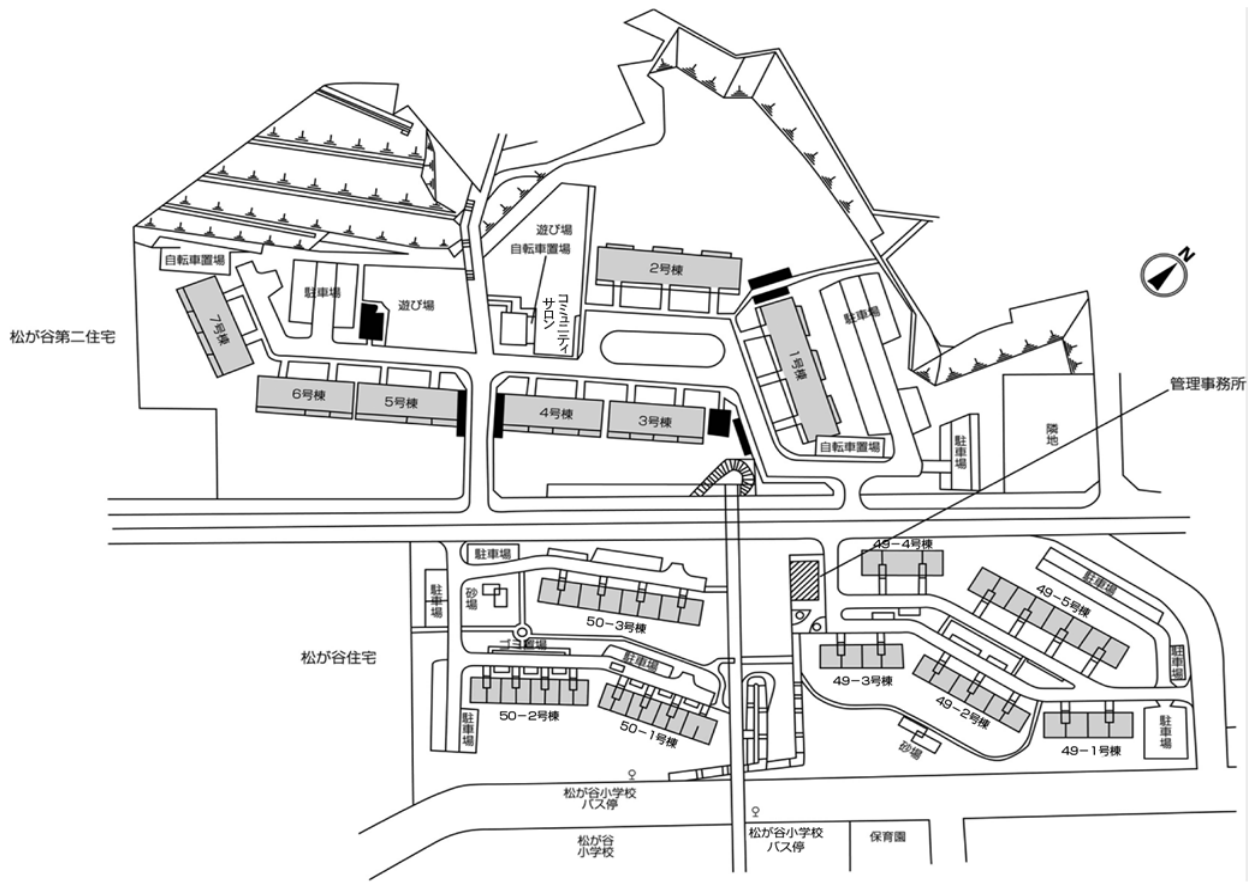

◇◆内見用鍵の貸出場所ご案内◆◇

お客様が内見される住宅の鍵の貸出場所は住宅内の管理事務所です。

下記の管理事務所へ事前にお電話にてご予約の上お越しください。

※管理事務所が定休日の場合、管轄窓口センターもしくは公社住宅募集センターでの貸出となります。
(鍵の本数及びフロントスタッフの巡回等により貸出ができない場合がありますので、事前にご確認ください)

内見住宅および鍵の貸出場所	松が谷住宅管理事務所
	鍵の貸出場所 八王子市松が谷49-6 管理事務所 多摩都市モノレール「松が谷駅」徒歩13分～16分 京王相模原線、小田急多摩線、多摩都市モノレール「多摩センター駅」バス約10分 「松が谷小学校」バス停徒歩3分～4分
	電話番号 042-676-2042
	営業時間 9:00～17:00 (水は15:00まで営業) (12:00～13:00は昼休み)
	定休日 木・年末年始(12/30～1/3)
	貸出日時 月・火・金・土・日 9:00～16:00 (水曜のみ9:00～14:00)
返却日時 貸出日当日、16:30まで (水曜のみ14:30まで)	

鍵の貸出場所

松が谷住宅管理事務所

地図

鍵の貸出場所

配置図

◇◆管理事務所以外の内見鍵貸出場所ご案内◆◇

事前にお電話にてご予約の上お越しください。

電話番号 03-3409-2244(代)