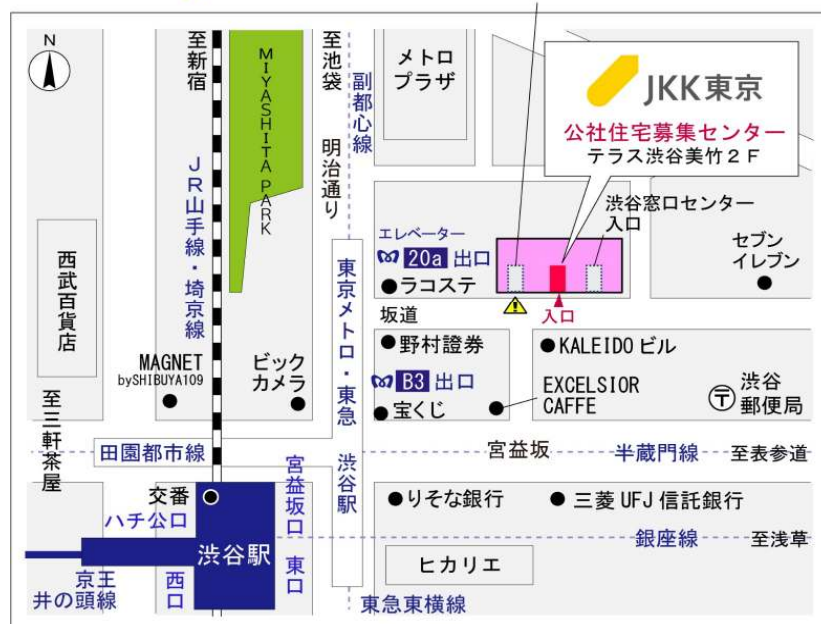

公社住宅募集センター

▲住居スペースの入口です。正面中央の入り口をご利用ください。

※鍵の本数等により貸出ができない場合がありますので、事前にご確認ください