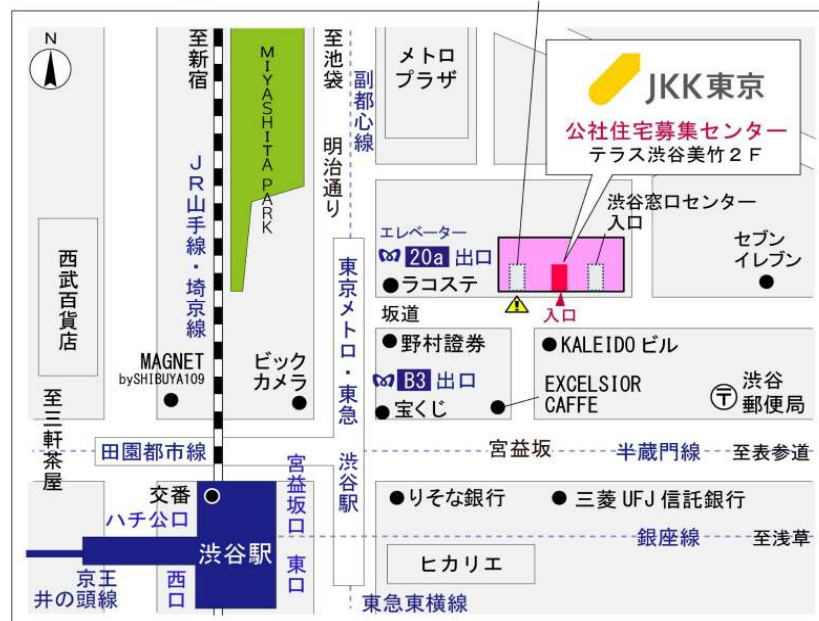

公社住宅募集センター

▲住居スペースの入口です。正面中央の入り口をご利用ください。

※鍵の本数等により貸出ができない場合がありますので、事前にご確認ください