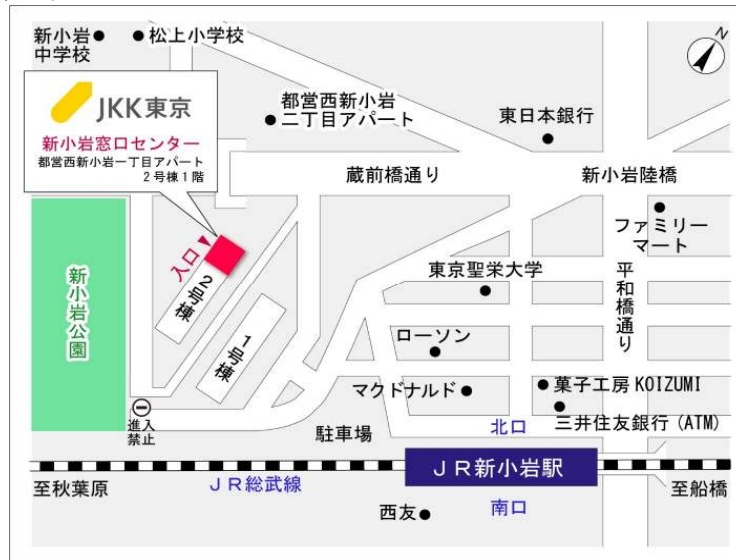

## 鍵の貸出場所

### コーシャハイム春江町五丁目管理事務所

地図

# ◇◆管理事務所以外の内見鍵貸出場所ご案内◆◇

事前にお電話にてご予約の上お越しください。

電話番号 03-3409-2244(代)

鍵の貸出場所	鍵の貸出場所	<b>新小岩窓口センター（12/29～1/3は年末年始休業）</b> 葛飾区西新小岩1-1-2 都営西新小岩一丁目アパート2号棟1階 JR総武線「新小岩」駅北口より徒歩7分
	営業時間	9:00 ～ 18:00
	定休日	土・日・祝日・年末年始
	貸出日時	月・火・水・木・金 9:00 ～ 15:00
	返却日時	貸出日当日、17:30まで

新小岩窓口センター

鍵の貸出場所	鍵の貸出場所	<b>公社住宅募集センター（12/29～1/3は年末年始休業）</b> 渋谷区渋谷一丁目15番15号 テラス渋谷美竹2階 JR線、京王井の頭線、東京メトロ銀座線「渋谷」駅 宮益坂口徒歩5分 東京メトロ副都心線・半蔵門線、東急東横線・田園都市線「渋谷」駅B3または20a（エレベーター）出口徒歩1分
	営業時間	9:30 ～ 18:00
	定休日	日・祝日・年末年始
	貸出日時	月・火・水・木・金・土 9:30 ～ 15:00
	返却日時	貸出日当日、17:30まで