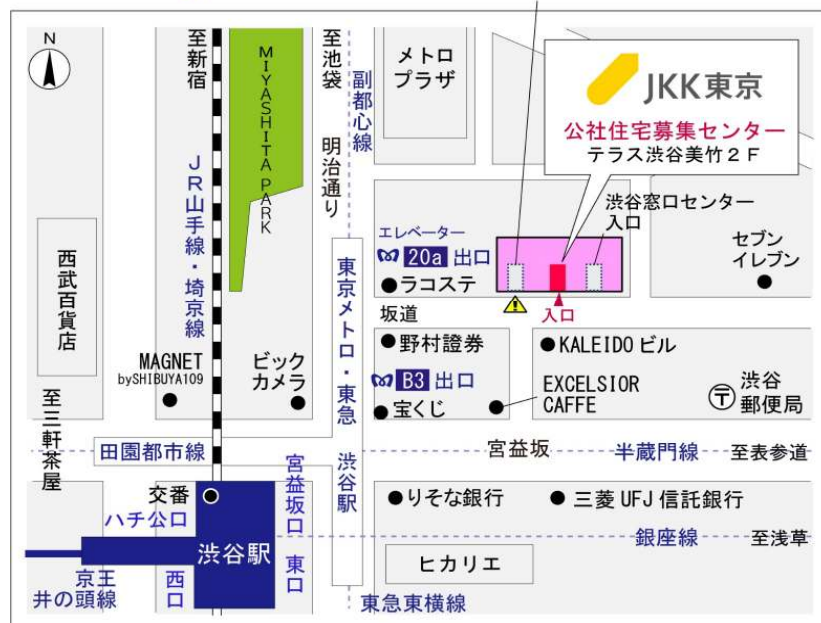

公社住宅募集センター

▲住居スペースの入口です。正面中央の入り口をご利用ください。

※鍵の本数等により貸出ができない場合がありますので、事前にご確認ください