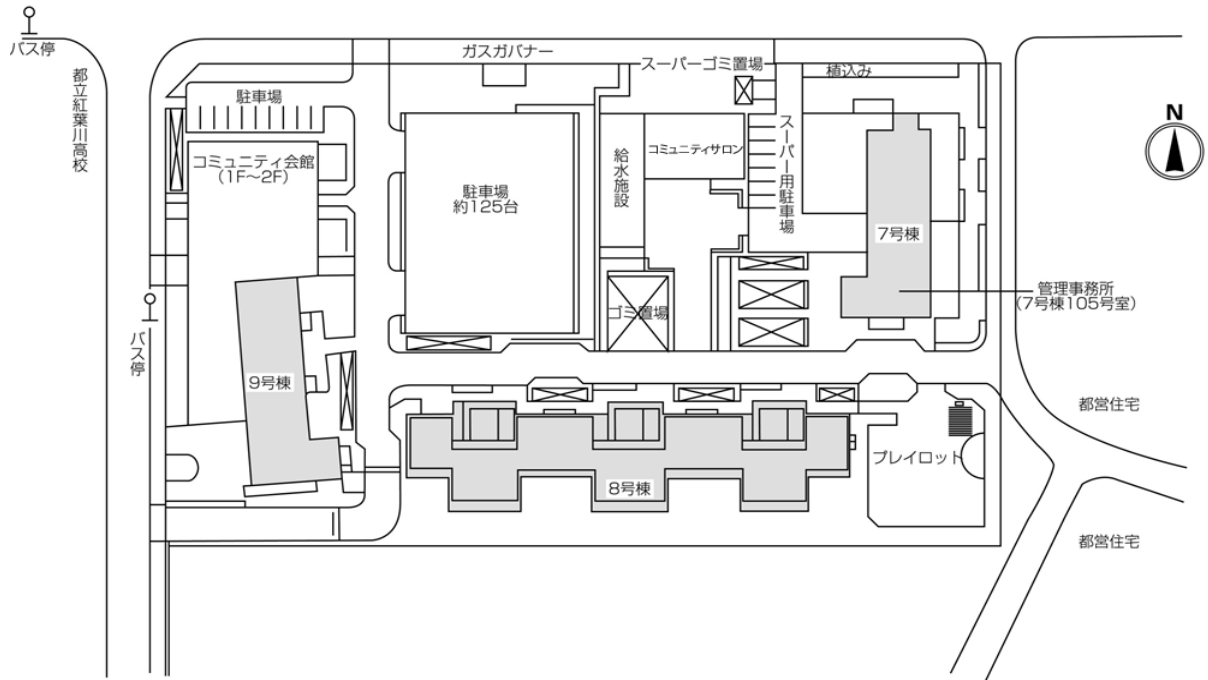

# 鍵の貸出場所

←西葛西

新左近川親水公園

配置図