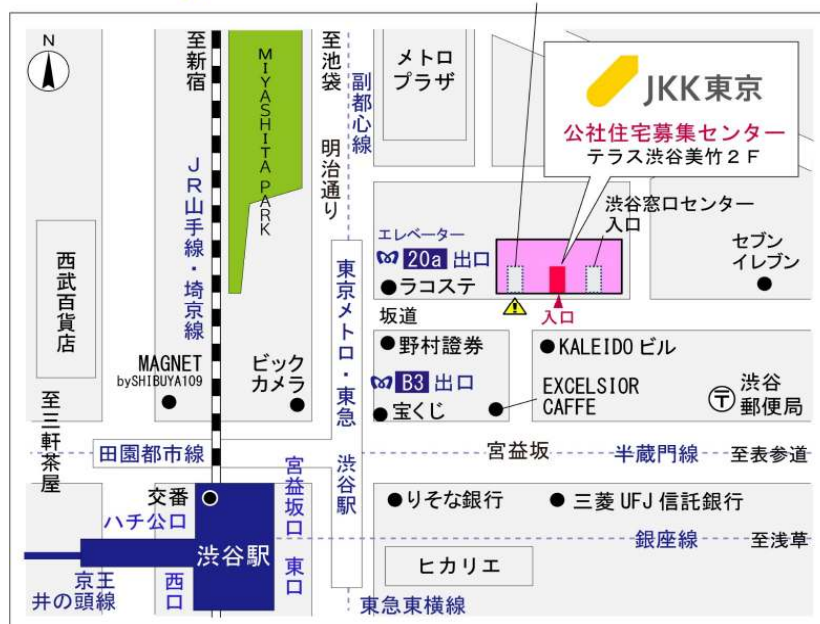

公社住宅募集センター

▲住居スペースの入口です。正面中央の入り口をご利用ください。

※鍵の本数等により貸出ができない場合がありますので、事前にご確認ください