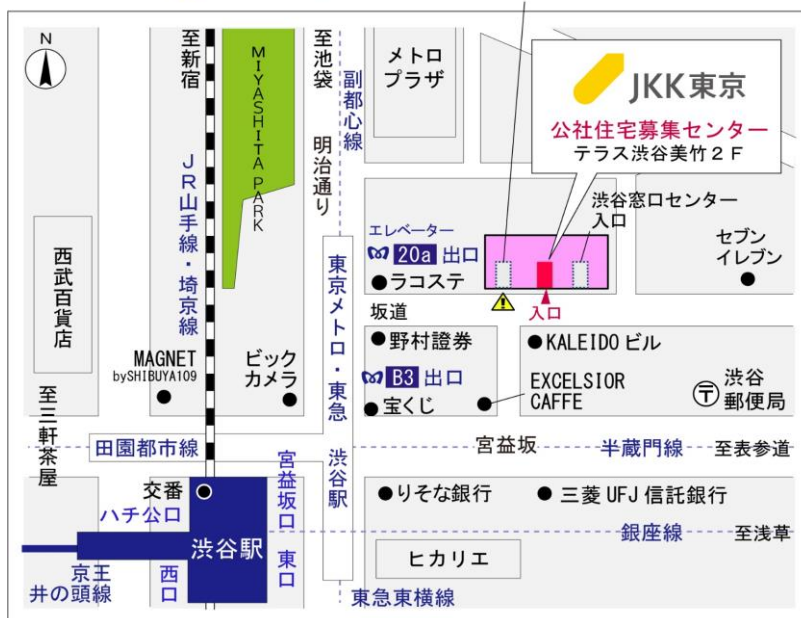

公社住宅募集センター

▲住居スペースの入口です。正面中央の入り口をご利用ください。

※鍵の本数等により貸出ができない場合がありますので、事前にご確認ください