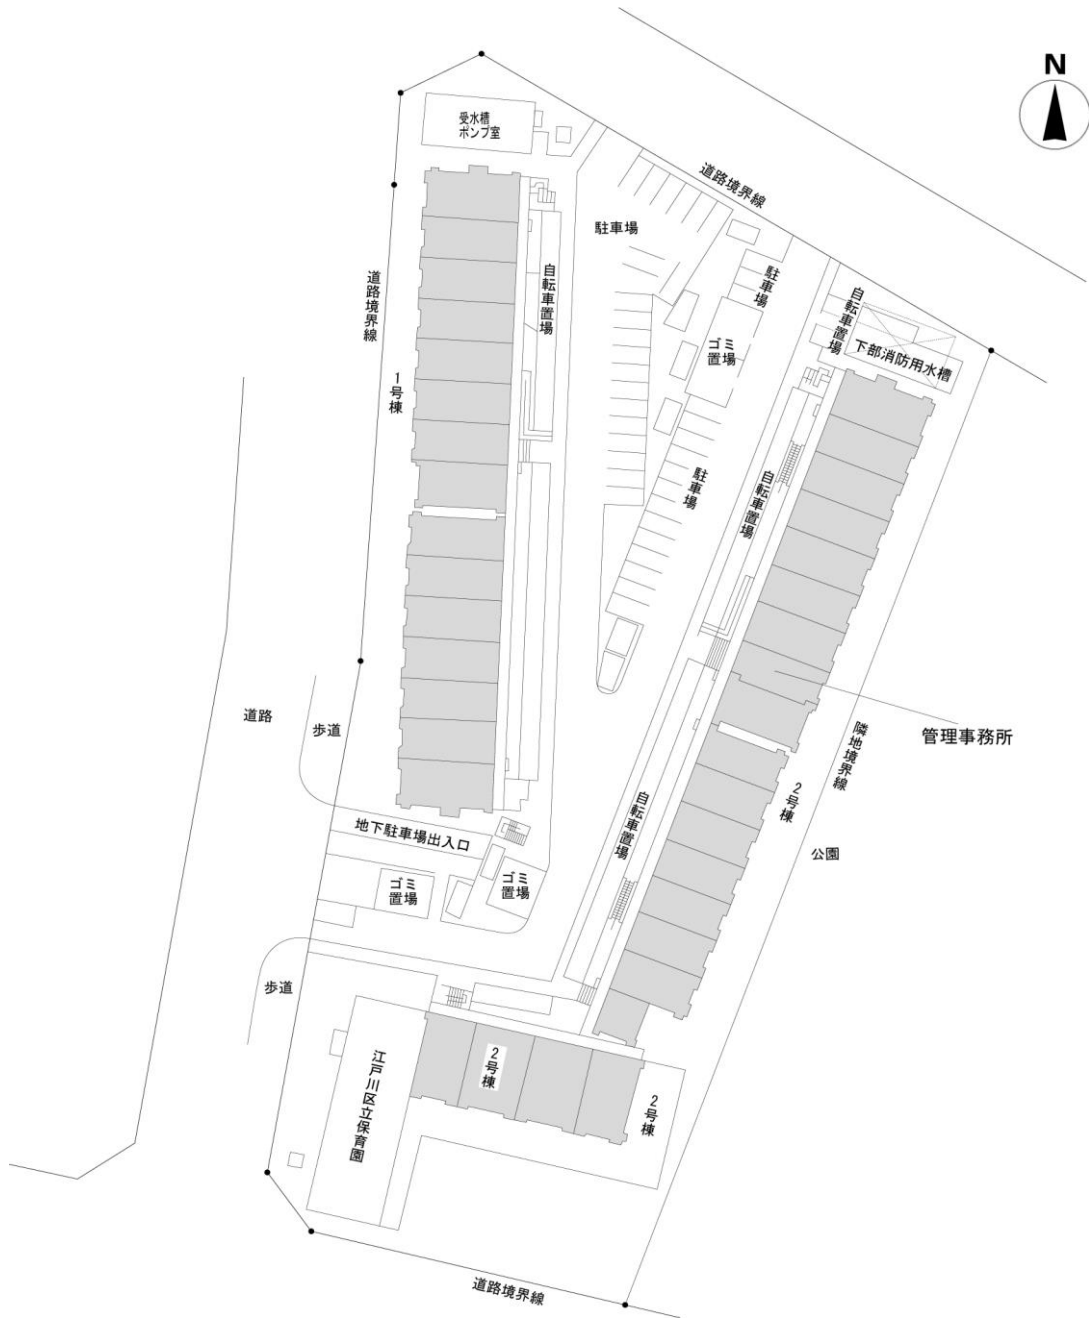

## 鍵の貸出場所

### コーシャハイム小松川一丁目管理事務所

地図

鍵の貸出場所

配置図