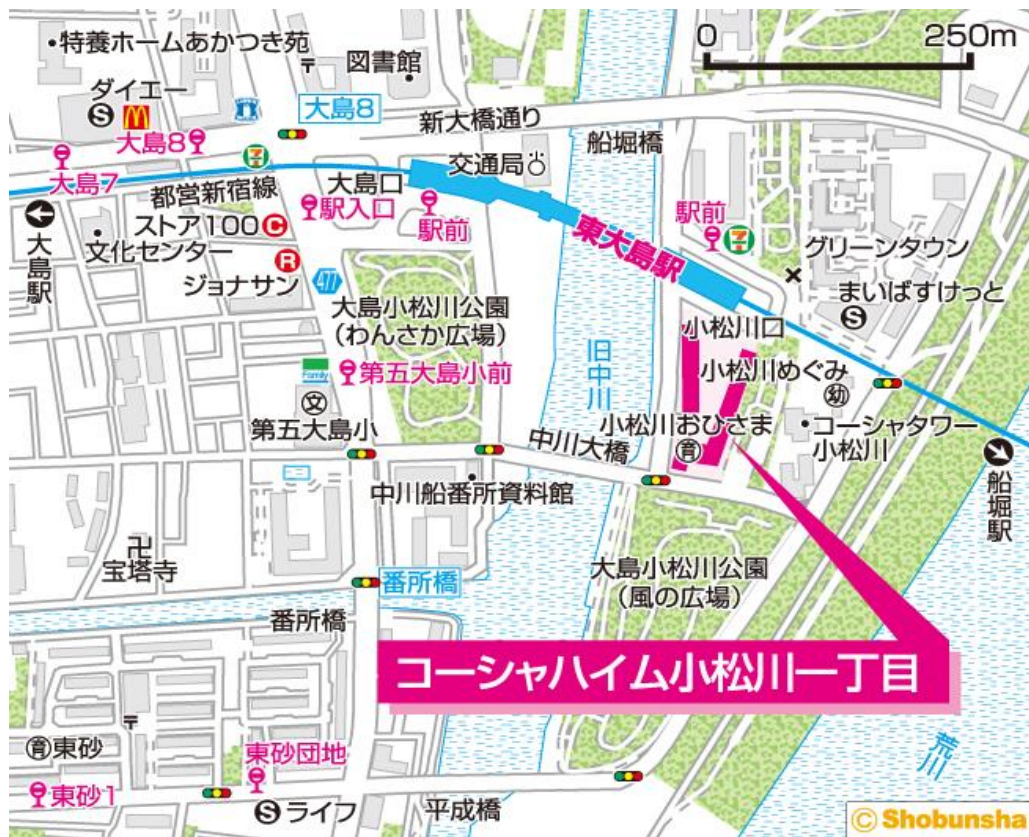

# ◇◆内見用鍵の貸出場所ご案内◆◇

お客様が内見される住宅の鍵の貸出場所は住宅内の管理事務所です。

下記の管理事務所へ**事前にお電話にてご予約の上お越しください。**

※管理事務所が定休日の場合、管轄窓口センターもしくは公社住宅募集センターでの貸出となります。  
(鍵の本数及びフロントスタッフの巡回等により貸出ができない場合がありますので、事前にご確認ください)

内見住宅および鍵の貸出場所	鍵の貸出場所	<b>コーシャハイム小松川一丁目管理事務所</b> 江戸川区小松川1-2-2号棟1階 都営地下鉄新宿線「東大島駅」徒歩2分
	電話番号	03-3682-6799
	営業時間	9:00~17:00 (水は15:00まで営業) (12:00~13:00は昼休み)
	定休日	木・年末年始(12/30~1/3)
	貸出日時	月・火・金・土・日 9:00~16:00 (水曜のみ9:00~14:00)
	返却日時	貸出日当日、16:30まで (水曜のみ14:30まで)

## 鍵の貸出場所

### コーシャハイム小松川一丁目管理事務所

地図

鍵の貸出場所

配置図