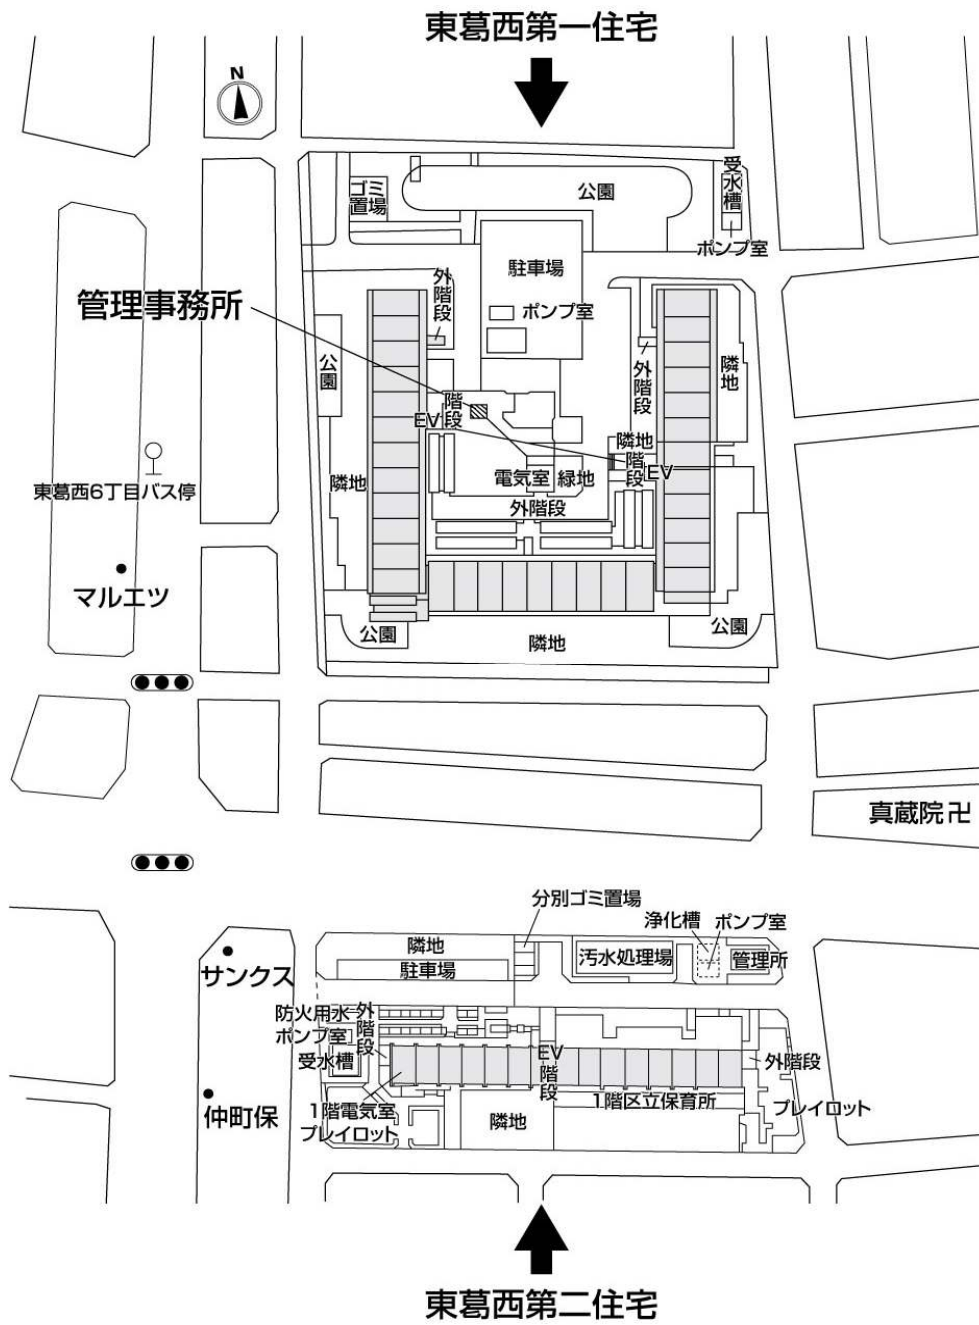

# ◇◆内見用鍵の貸出場所ご案内◆◇

下記の管理事務所へ事前にお電話にてご予約の上お越しください。

※管理事務所が定休日の場合、管轄窓口センターもしくは公社住宅募集センターでの貸出となります。  
 (鍵の本数及びフロントスタッフの巡回等により貸出ができない場合がありますので、事前にご確認ください)

内見住宅	住宅名	東葛西第二
	住所	江戸川区東葛西9-10-1
	交通	東京メトロ東西線「葛西駅」徒歩17分 東京メトロ東西線「葛西駅」バス約8分「東葛西七丁目」バス停徒歩3分
鍵の貸出場所	鍵の貸出場所	<b>東葛西第一住宅管理事務所</b> 江戸川区東葛西4-4-1 管理事務所 東京メトロ東西線「葛西駅」徒歩16分
	電話番号	03-3675-1516
	営業時間	9:00~17:00 (水は15:00まで営業) (12:00~13:00は昼休み)
	定休日	木・年末年始(12/30~1/3)
	貸出日時	月・火・金・土・日 9:00~16:00 (水曜のみ9:00~14:00)
	返却日時	貸出日当日、16:30まで (水曜のみ14:30まで)

## 内見住宅および鍵の貸出場所

地図

鍵の貸出場所住宅

東葛西第一住宅管理事務所

配置図

# ◇◆管理事務所以外の内見鍵貸出場所ご案内◆◇

事前にお電話にてご予約の上お越しください。

電話番号 03-3409-2244(代)

鍵の貸出場所	鍵の貸出場所	<b>新小岩窓口センター（12/29～1/3は年末年始休業）</b> 葛飾区西新小岩1-1-2 都営西新小岩一丁目アパート2号棟1階 JR総武線「新小岩」駅北口より徒歩7分
	営業時間	9:00 ～ 18:00
	定休日	土・日・祝日・年末年始
	貸出日時	月・火・水・木・金 9:00 ～ 15:00
	返却日時	貸出日当日、17:30まで

新小岩窓口センター

鍵の貸出場所	鍵の貸出場所	<b>公社住宅募集センター（12/29～1/3は年末年始休業）</b> 渋谷区渋谷一丁目15番15号 テラス渋谷美竹2階 JR線、京王井の頭線、東京メトロ銀座線「渋谷」駅 宮益坂口徒歩5分 東京メトロ副都心線・半蔵門線、東急東横線・田園都市線「渋谷」駅B3または20a（エレベーター）出口徒歩1分
	営業時間	9:30 ～ 18:00
	定休日	日・祝日・年末年始
	貸出日時	月・火・水・木・金・土 9:30 ～ 15:00
	返却日時	貸出日当日、17:30まで