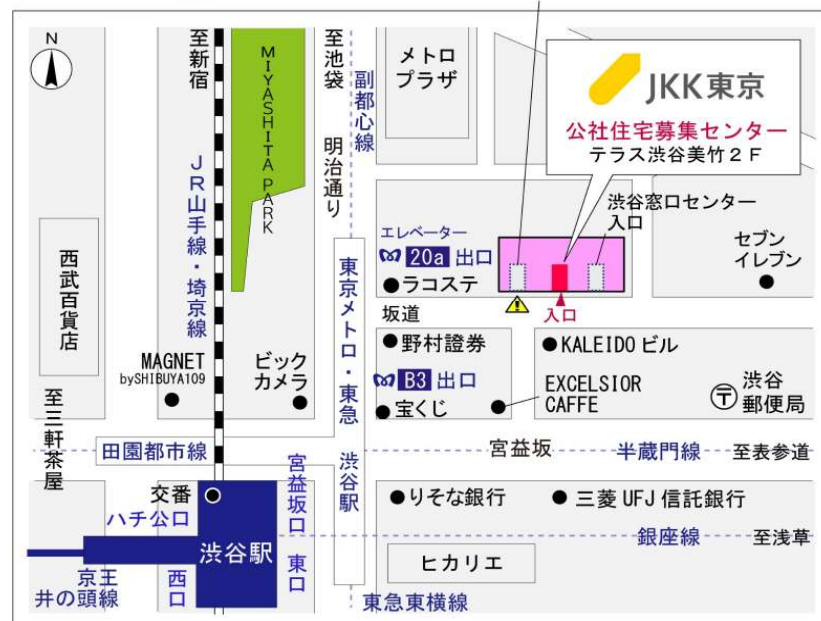

公社住宅募集センター

⚠住居スペースの入口です。正面中央の入り口をご利用ください。

※鍵の本数等により貸出ができない場合がありますので、事前にご確認ください