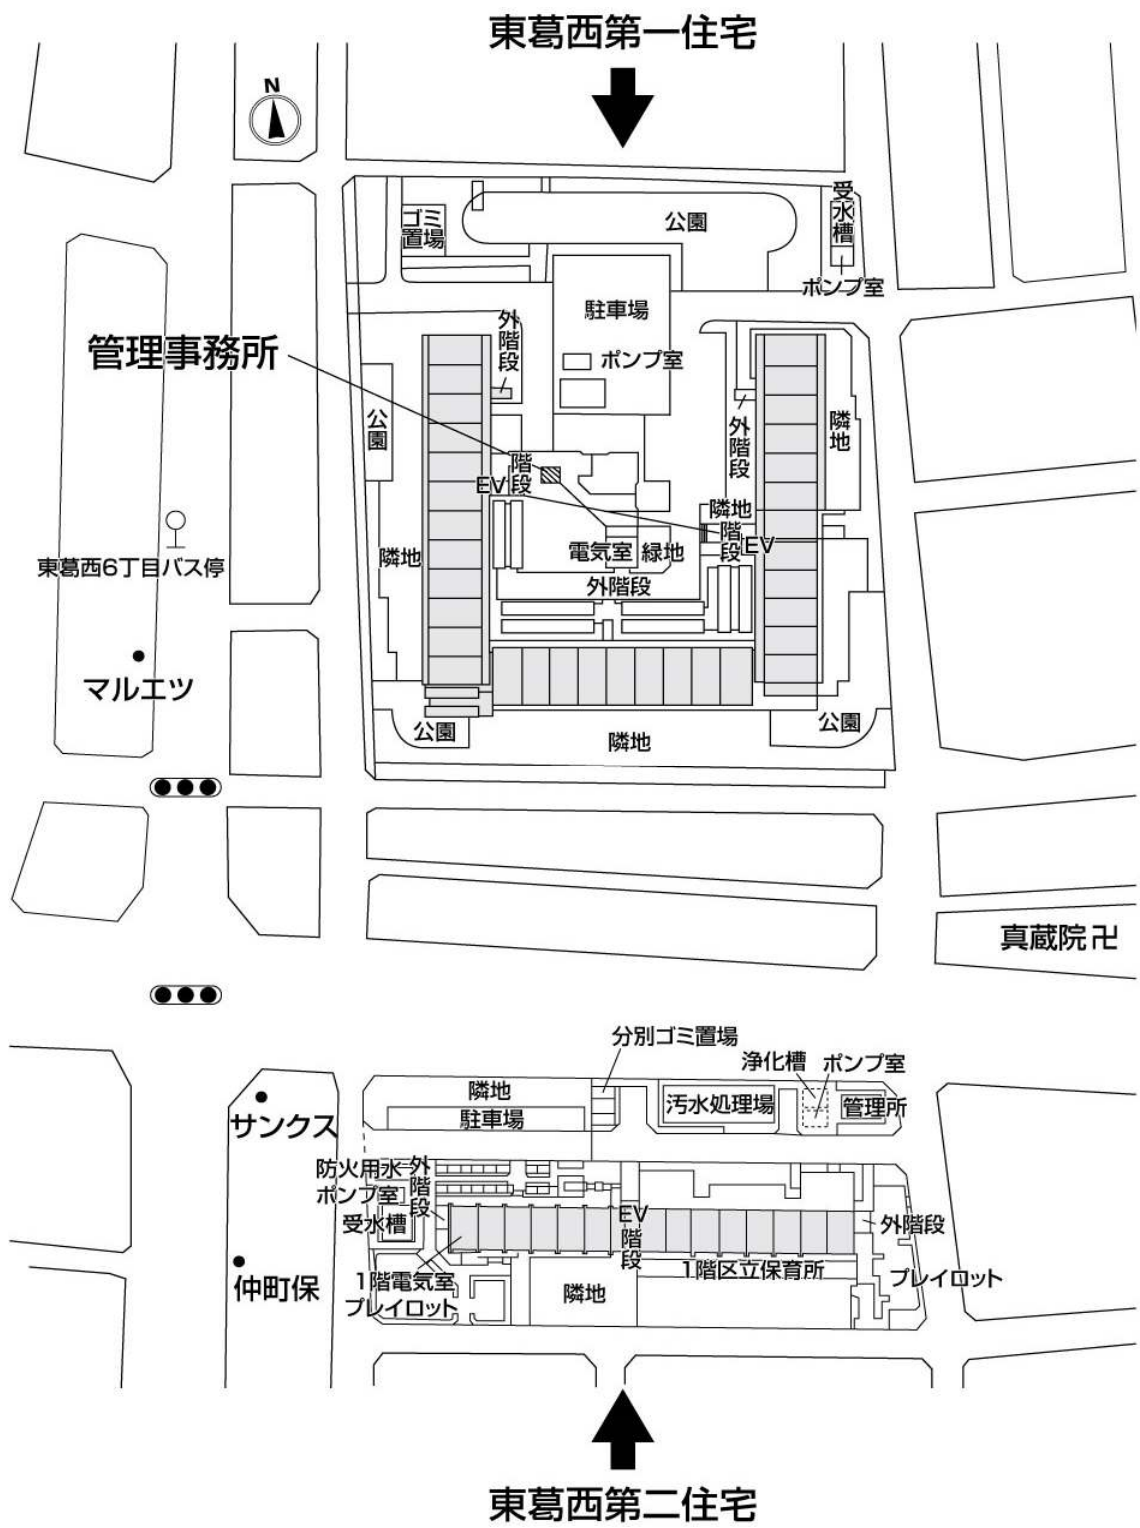

◇◆内見用鍵の貸出場所ご案内◆◇

お客様が内見される住宅の鍵の貸出場所は住宅内の管理事務所です。

下記の管理事務所へ事前にお電話にてご予約の上お越しください。

※管理事務所が定休日の場合、管轄窓口センターもしくは公社住宅募集センターでの貸出となります。

(鍵の本数及びフロントスタッフの巡回等により貸出ができない場合がありますので、事前にご確認ください)

内見住宅および鍵の貸出場所	東葛西第一住宅管理事務所
	鍵の貸出場所 江戸川区東葛西4-4-1 管理事務所 東京メトロ東西線「葛西駅」徒歩14分
	電話番号 03-3675-1516
	営業時間 9:00~17:00 (水曜日は15:00まで営業) (12:00~13:00は昼休み)
	定休日 木・年末年始(12/30~1/3)
	貸出日時 月・火・金・土・日 9:00~16:00 (水曜日のみ 9:00~14:00)
返却日時 貸出日当日 16:30まで (水曜日のみ14:30まで)	

鍵の貸出場所

東葛西第一住宅管理事務所

地図

配置図

◆◆管理事務所以外の内見鍵貸出場所のご案内◆◆

事前にお電話にてご予約の上お越しください。

電話番号 03-3409-2244(代)

鍵の貸出場所	鍵の貸出場所	新小岩窓口センター（12/29～1/3は年末年始休業） 葛飾区西新小岩1-1-2 都営西新小岩一丁目アパート2号棟1階 JR総武線「新小岩」駅北口より徒歩7分
	営業時間	9:00 ～ 18:00
	定休日	土・日・祝日・年末年始
	貸出日時	月・火・水・木・金 9:00 ～ 15:00
	返却日時	貸出日当日、17:30まで

新小岩窓口センター

鍵の貸出場所	鍵の貸出場所	公社住宅募集センター（12/29～1/3は年末年始休業） 渋谷区渋谷一丁目15番15号 テラス渋谷美竹2階 JR線、京王井の頭線、東京メトロ銀座線「渋谷」駅 宮益坂口徒歩5分 東京メトロ副都心線・半蔵門線、東急東横線・田園都市線「渋谷」駅B3または20a（エレベーター）出口徒歩1分
	営業時間	9:30 ～ 18:00
	定休日	日・祝日・年末年始
	貸出日時	月・火・水・木・金・土 9:30 ～ 15:00
	返却日時	貸出日当日、17:30まで