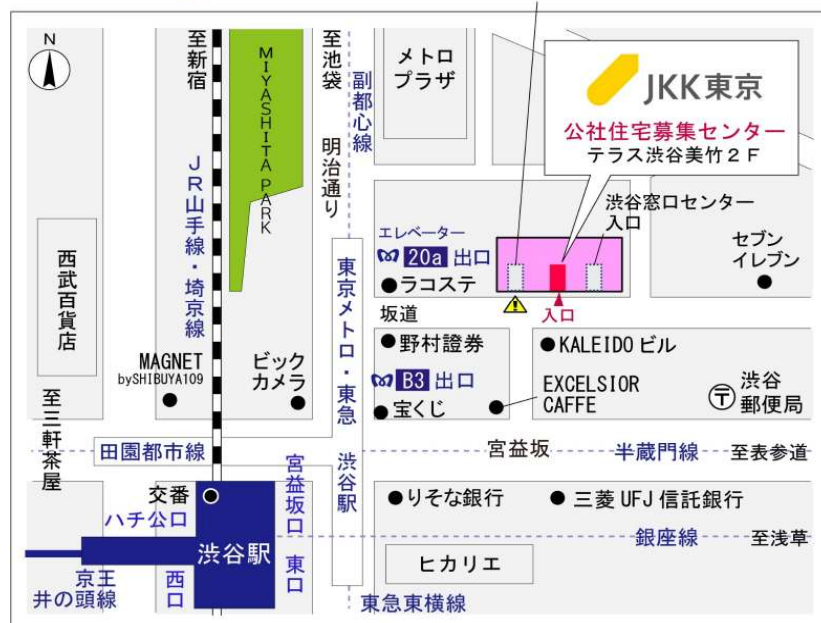

公社住宅募集センター

▲住居スペースの入口です。正面中央の入り口をご利用ください。

※鍵の本数等により貸出ができない場合がありますので、事前にご確認ください