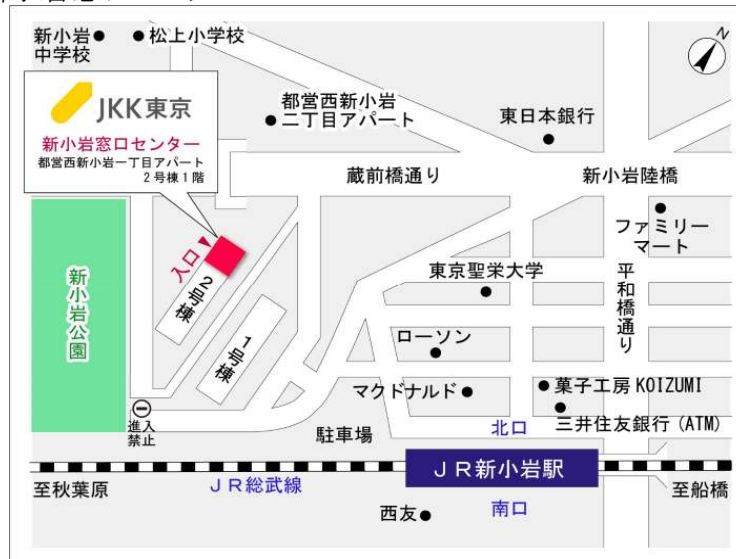

◇◆内見用鍵の貸出場所ご案内◆◇

お客様が内見される住宅の鍵の貸出場所は住宅内の管理事務所です。

下記の管理事務所へ事前にお電話にてご予約の上お越しください。

※管理事務所が定休日の場合、管轄窓口センターもしくは公社住宅募集センターでの貸出となります。

(鍵の本数及びフロントスタッフの巡回等により貸出ができない場合がありますので、事前にご確認ください)

内見住宅および鍵の貸出場所	東葛西第一住宅管理事務所
	鍵の貸出場所 江戸川区東葛西4-4-1 管理事務所 東京メトロ東西線「葛西駅」徒歩14分
	電話番号 03-3675-1516
	営業時間 9:00~17:00 (水曜日は15:00まで営業) (12:00~13:00は昼休み)
	定休日 木・年末年始(12/30~1/3)
	貸出日時 月・火・金・土・日 9:00~16:00 (水曜日のみ 9:00~14:00)
返却日時 貸出日当日 16:30まで (水曜日のみ14:30まで)	

鍵の貸出場所

東葛西第一住宅管理事務所

地図

配置図

◆◆管理事務所以外の内見鍵貸出場所のご案内◆◆

事前にお電話にてご予約の上お越しください。

電話番号 03-3409-2244(代)

鍵の貸出場所	鍵の貸出場所	新小岩窓口センター（12/29～1/3は年末年始休業） 葛飾区西新小岩1-1-2 都営西新小岩一丁目アパート2号棟1階 JR総武線「新小岩」駅北口より徒歩7分
	営業時間	9:00 ～ 18:00
	定休日	土・日・祝日・年末年始
	貸出日時	月・火・水・木・金 9:00 ～ 15:00
	返却日時	貸出日当日、17:30まで

新小岩窓口センター

鍵の貸出場所	鍵の貸出場所	公社住宅募集センター（12/29～1/3は年末年始休業） 渋谷区渋谷一丁目15番15号 テラス渋谷美竹2階 JR線、京王井の頭線、東京メトロ銀座線「渋谷」駅 宮益坂口徒歩5分 東京メトロ副都心線・半蔵門線、東急東横線・田園都市線「渋谷」駅B3または20a（エレベーター）出口徒歩1分
	営業時間	9:30 ～ 18:00
	定休日	日・祝日・年末年始
	貸出日時	月・火・水・木・金・土 9:30 ～ 15:00
	返却日時	貸出日当日、17:30まで