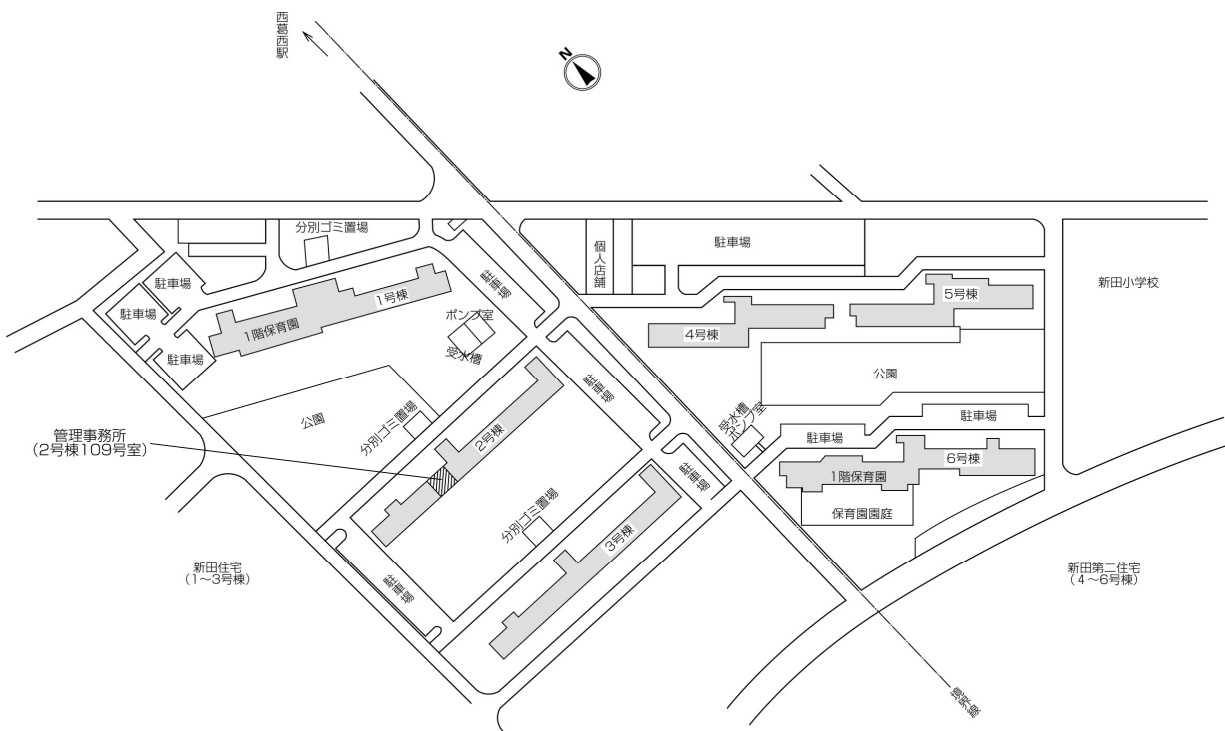

◇◆内見用鍵の貸出場所ご案内◆◇

下記の管理事務所へ事前にお電話にてご予約の上お越しください。

※管理事務所が定休日の場合、管轄窓口センターもしくは公社住宅募集センターでの貸出となります。
(鍵の本数及びフロントスタッフの巡回等により貸出ができない場合がありますので、事前にご確認ください)

内見住宅	住宅名	新田第二
	住所	江戸川区西葛西8-15ほか
	交通	東京メトロ東西線「西葛西駅」徒歩15分～16分 東京メトロ東西線「西葛西駅」バス約3分「新田住宅」バス停徒歩3分～5分
鍵の貸出場所	鍵の貸出場所	新田住宅管理事務所 江戸川区西葛西8-2-2号棟109号室 東京メトロ東西線「西葛西駅」徒歩14分～15分 東京メトロ東西線「西葛西駅」バス約3分「新田住宅」バス停徒歩3分～4分
	電話番号	03-3688-4915
	営業時間	9:00～17:00 (水曜日は15:00まで営業) (12:00～13:00は昼休み)
	定休日	木・年末年始(12/30～1/3)
	貸出日時	月・火・金・土・日 9:00～16:00 (水曜日のみ 9:00～14:00)
	返却日時	貸出日当日 16:30まで (水曜日のみ14:30まで)

内見住宅および鍵の貸出場所

地図

鍵の貸出場所住宅

新田住宅管理事務所

配置図

◇◆管理事務所以外の内見鍵貸出場所ご案内◆◇

事前にお電話にてご予約の上お越しください。

電話番号 03-3409-2244(代)

鍵の貸出場所	鍵の貸出場所	新小岩窓口センター（12/29～1/3は年末年始休業） 葛飾区西新小岩1-1-2 都営西新小岩一丁目アパート2号棟1階 JR総武線「新小岩」駅北口より徒歩7分
	営業時間	9:00 ～ 18:00
	定休日	土・日・祝日・年末年始
	貸出日時	月・火・水・木・金 9:00 ～ 15:00
	返却日時	貸出日当日、17:30まで

新小岩窓口センター

鍵の貸出場所	鍵の貸出場所	公社住宅募集センター（12/29～1/3は年末年始休業） 渋谷区渋谷一丁目15番15号 テラス渋谷美竹2階 JR線、京王井の頭線、東京メトロ銀座線「渋谷」駅 宮益坂口徒歩5分 東京メトロ副都心線・半蔵門線、東急東横線・田園都市線「渋谷」駅B3または20a（エレベーター）出口徒歩1分
	営業時間	9:30 ～ 18:00
	定休日	日・祝日・年末年始
	貸出日時	月・火・水・木・金・土 9:30 ～ 15:00
	返却日時	貸出日当日、17:30まで