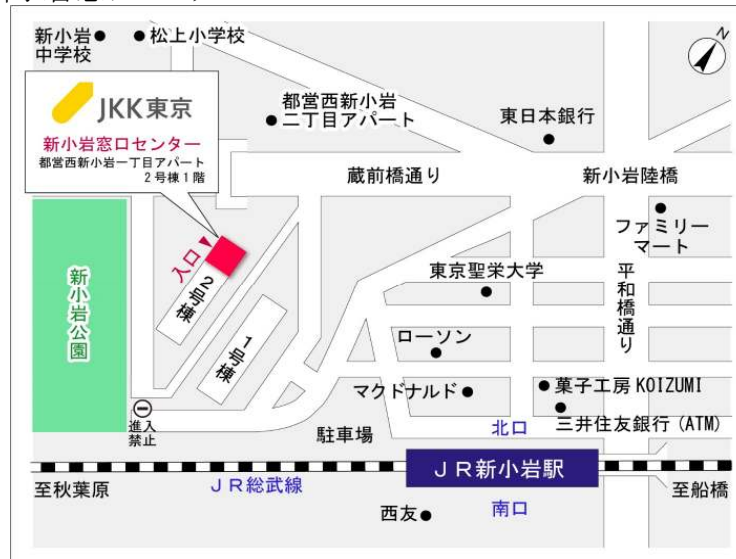

◇◆内見用鍵の貸出場所ご案内◆◇

下記の管理事務所へ事前にお電話にてご予約の上お越しください。

※管理事務所が定休日の場合、管轄窓口センターもしくは公社住宅募集センターでの貸出となります。
(鍵の本数及びフロントスタッフの巡回等により貸出ができない場合がありますので、事前にご確認ください)

内見住宅	住宅名	新田第二
	住所	江戸川区西葛西8-15ほか
	交通	東京メトロ東西線「西葛西駅」徒歩15分～16分 東京メトロ東西線「西葛西駅」バス約3分「新田住宅」バス停徒歩3分～5分
鍵の貸出場所	鍵の貸出場所	新田住宅管理事務所 江戸川区西葛西8-2-2号棟109号室 東京メトロ東西線「西葛西駅」徒歩14分～15分 東京メトロ東西線「西葛西駅」バス約3分「新田住宅」バス停徒歩3分～4分
	電話番号	03-3688-4915
	営業時間	9:00～17:00 (水曜日は15:00まで営業) (12:00～13:00は昼休み)
	定休日	木・年末年始(12/30～1/3)
	貸出日時	月・火・金・土・日 9:00～16:00 (水曜日のみ 9:00～14:00)
	返却日時	貸出日当日 16:30まで (水曜日のみ14:30まで)

内見住宅および鍵の貸出場所

地図

鍵の貸出場所住宅

新田住宅管理事務所

配置図

◇◆管理事務所以外の内見鍵貸出場所ご案内◆◇

事前にお電話にてご予約の上お越しください。

電話番号 03-3409-2244(代)

鍵の貸出場所	鍵の貸出場所	新小岩窓口センター（12/29～1/3は年末年始休業） 葛飾区西新小岩1-1-2 都営西新小岩一丁目アパート2号棟1階 JR総武線「新小岩」駅北口より徒歩7分
	営業時間	9:00 ～ 18:00
	定休日	土・日・祝日・年末年始
	貸出日時	月・火・水・木・金 9:00 ～ 15:00
	返却日時	貸出日当日、17:30まで

新小岩窓口センター

鍵の貸出場所	鍵の貸出場所	公社住宅募集センター（12/29～1/3は年末年始休業） 渋谷区渋谷一丁目15番15号 テラス渋谷美竹2階 JR線、京王井の頭線、東京メトロ銀座線「渋谷」駅 宮益坂口徒歩5分 東京メトロ副都心線・半蔵門線、東急東横線・田園都市線「渋谷」駅B3または20a（エレベーター）出口徒歩1分
	営業時間	9:30 ～ 18:00
	定休日	日・祝日・年末年始
	貸出日時	月・火・水・木・金・土 9:30 ～ 15:00
	返却日時	貸出日当日、17:30まで