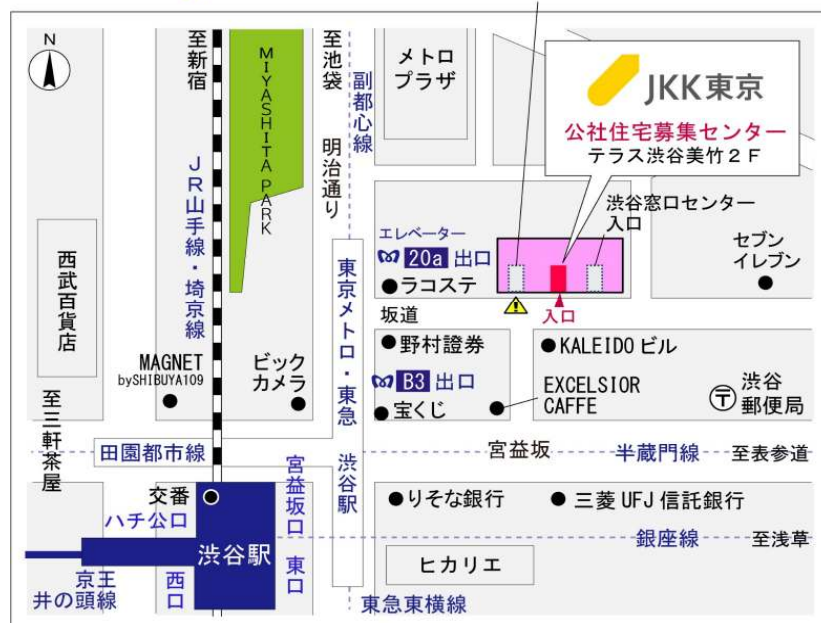

公社住宅募集センター

⚠住居スペースの入口です。正面中央の入り口をご利用ください。

※鍵の本数等により貸出ができない場合がありますので、事前にご確認ください