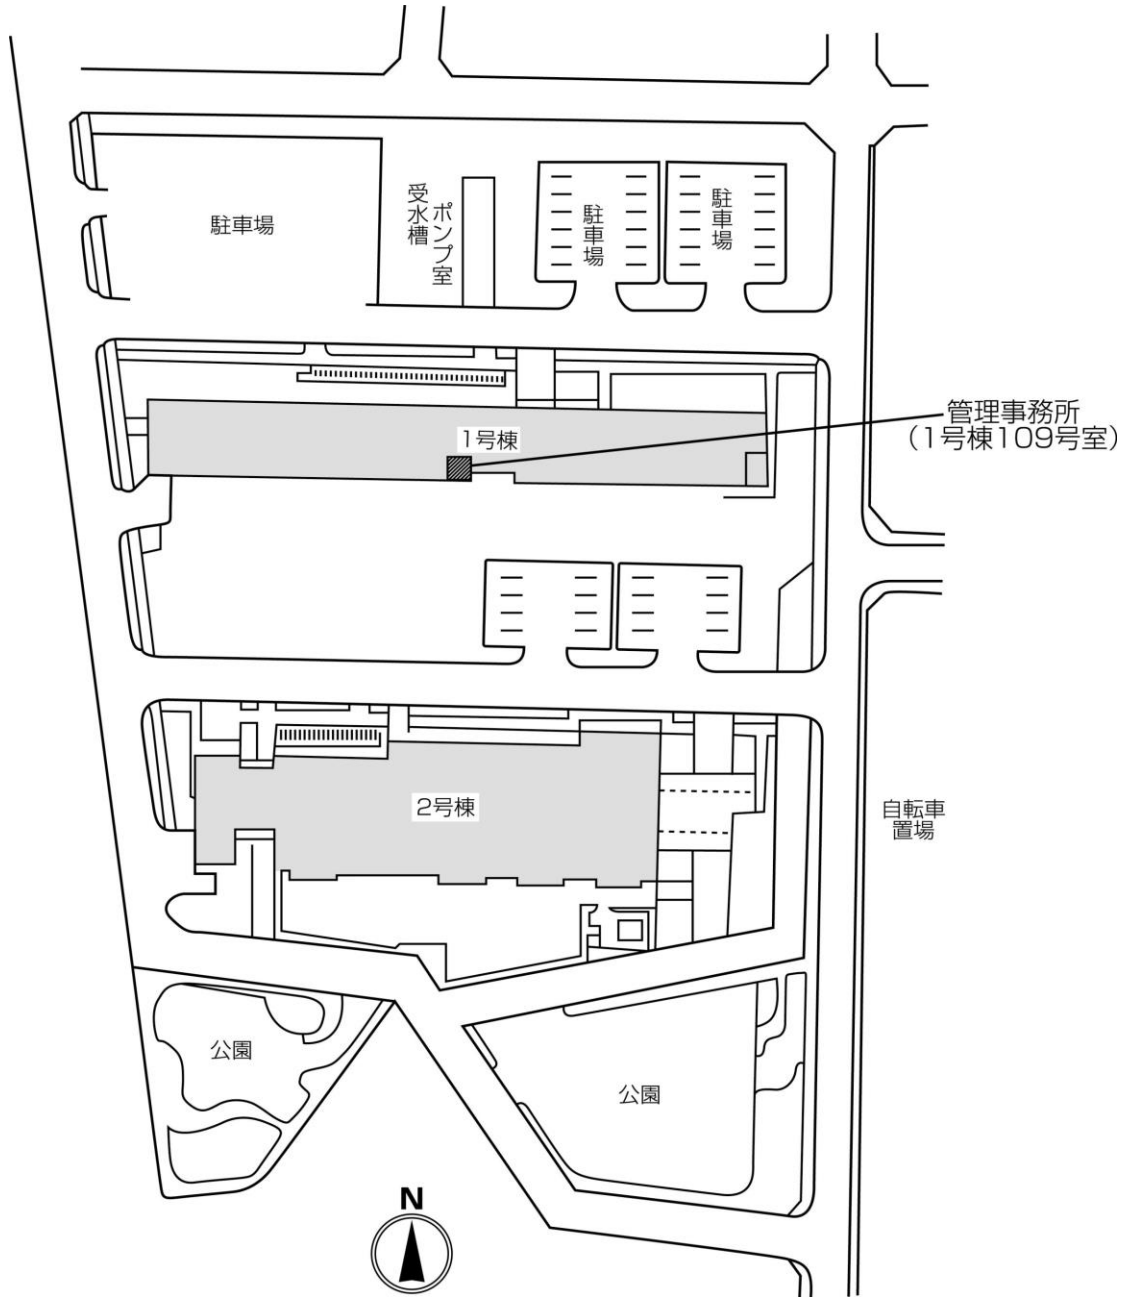

◇◆内見用鍵の貸出場所ご案内◆◇

お客様が内見される住宅の鍵の貸出場所は住宅内の管理事務所です。

下記の管理事務所へ事前にお電話にてご予約の上お越しください。

※管理事務所が定休日の場合、管轄窓口センターもしくは公社住宅募集センターでの貸出となります。

(鍵の本数及びフロントスタッフの巡回等により貸出ができない場合がありますので、事前にご確認ください)

内見住宅および鍵の貸出場所	春江町椿住宅管理事務所
	江戸川区春江町2-4 1号棟109号室
	都営地下鉄新宿線「瑞江」駅徒歩19分 都営地下鉄新宿線「一之江」駅バス約10分「春江中学校」バス停徒歩5分 都営地下鉄新宿線「瑞江」駅バス約11分「春江中学校」バス停徒歩5分 JR総武線「小岩」駅バス約24分「春江中学校」バス停徒歩5分
	電話番号 03-3677-2800
	営業時間 9:00~16:00 (12:00~13:00は昼休み)
	定休日 木・年末年始(12/30~1/3)
	貸出日時 月・火・水・金・土・日 9:00~15:00 (12:00~13:00は昼休み)
返却日時 貸出日当日 15:30まで (12:00~13:00は昼休み)	

鍵の貸出場所

春江町椿住宅管理事務所

鍵の貸出場所

配置図

◆◆管理事務所以外の内見鍵貸出場所ご案内◆◆

事前にお電話にてご予約の上お越しください。

電話番号 03-3409-2244(代)

鍵の貸出場所	鍵の貸出場所	新小岩窓口センター（12/29～1/3は年末年始休業） 葛飾区西新小岩1-1-2 都営西新小岩一丁目アパート2号棟1階 JR総武線「新小岩」駅北口より徒歩7分
	営業時間	9:00 ～ 18:00
	定休日	土・日・祝日・年末年始
	貸出日時	月・火・水・木・金 9:00 ～ 15:00
	返却日時	貸出日当日、17:30まで

新小岩窓口センター

鍵の貸出場所	鍵の貸出場所	公社住宅募集センター（12/29～1/3は年末年始休業） 渋谷区渋谷一丁目15番15号 テラス渋谷美竹2階 JR線、京王井の頭線、東京メトロ銀座線「渋谷」駅 宮益坂口徒歩5分 東京メトロ副都心線・半蔵門線、東急東横線・田園都市線「渋谷」駅B3または20a（エレベーター）出口徒歩1分
	営業時間	9:30 ～ 17:00
	定休日	日・祝日・年末年始
	貸出日時	月・火・水・木・金・土 9:30 ～ 14:00
	返却日時	貸出日当日、16:30まで