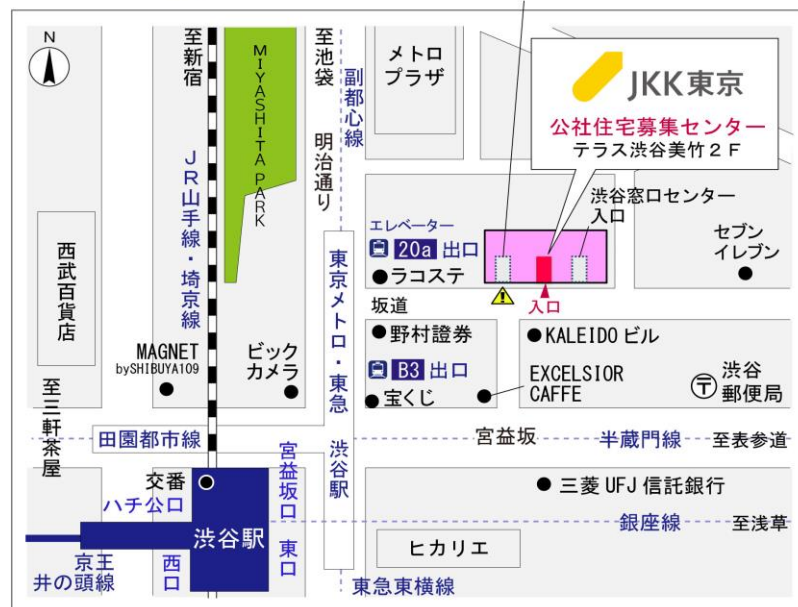

公社住宅募集センター

⚠住居スペースの入口です。正面中央の入り口をご利用ください。

※鍵の本数等により貸出ができない場合がありますので、事前にご確認ください