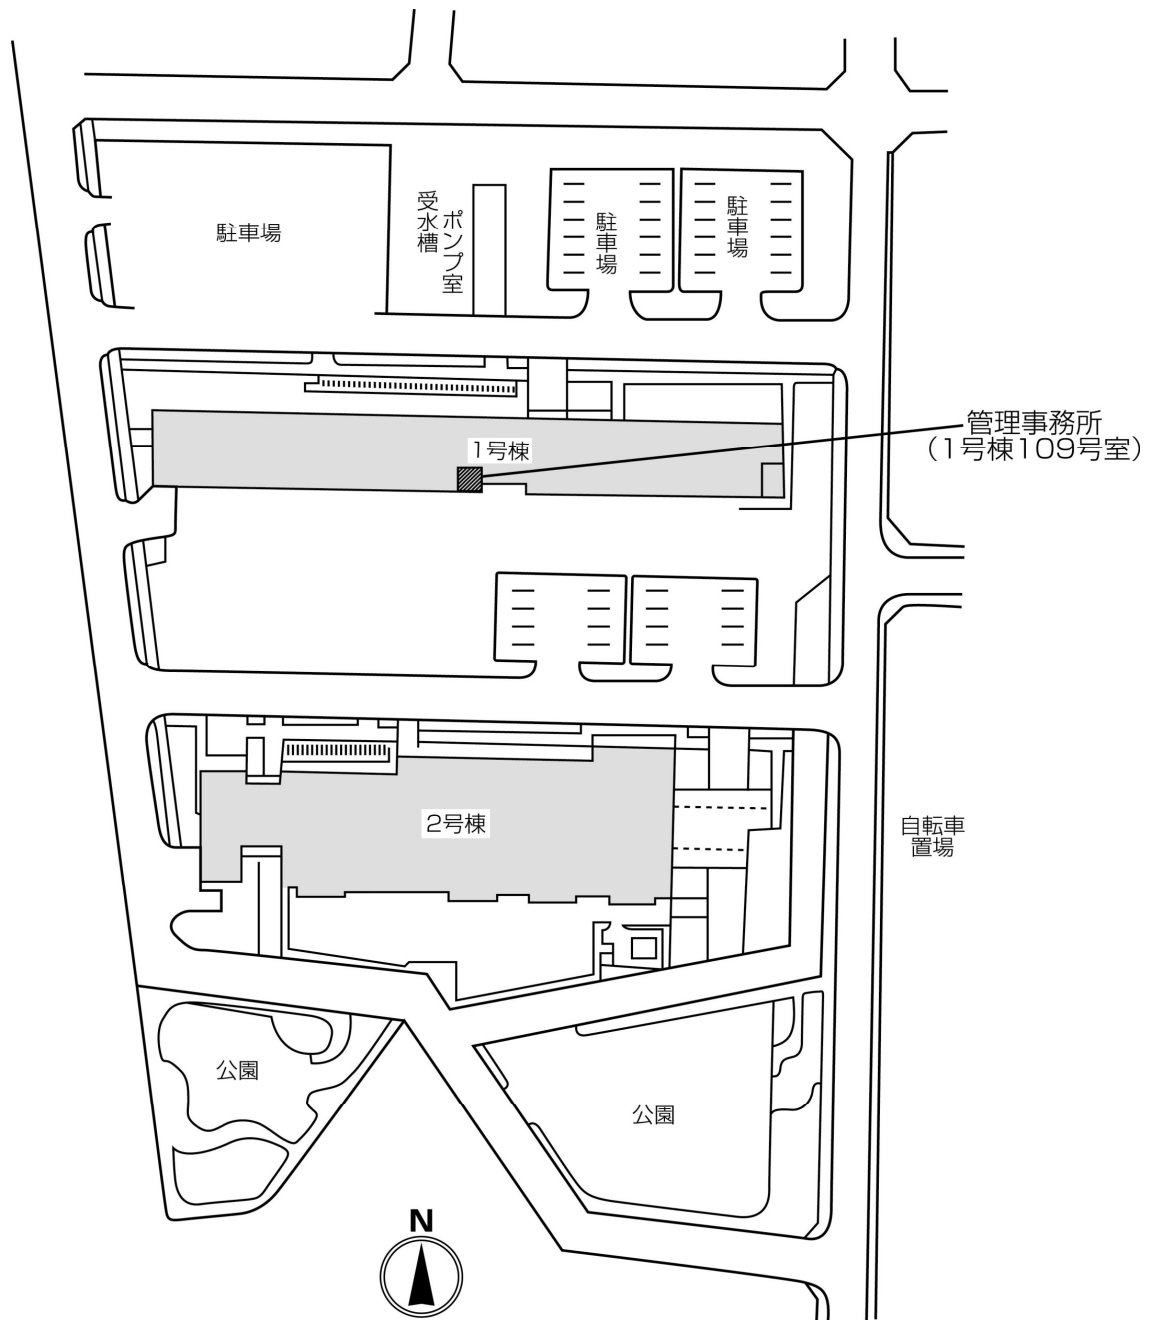

# ◇◆内見用鍵の貸出場所ご案内◆◇

お客様が内見される住宅の鍵の貸出場所は住宅内の管理事務所です。

下記の管理事務所へ事前にお電話にてご予約の上お越しください。

※管理事務所が定休日の場合、管轄窓口センターもしくは公社住宅募集センターでの貸出となります。  
 (鍵の本数及びフロントスタッフの巡回等により貸出ができない場合がありますので、事前にご確認ください)

内見住宅および鍵の貸出場所	<b>春江町椿住宅管理事務所</b>
	鍵の貸出場所
	電話番号
	営業時間
	定休日
	貸出日時
返却日時	

## 鍵の貸出場所

### 春江町椿住宅管理事務所

地図

鍵の貸出場所

配置図