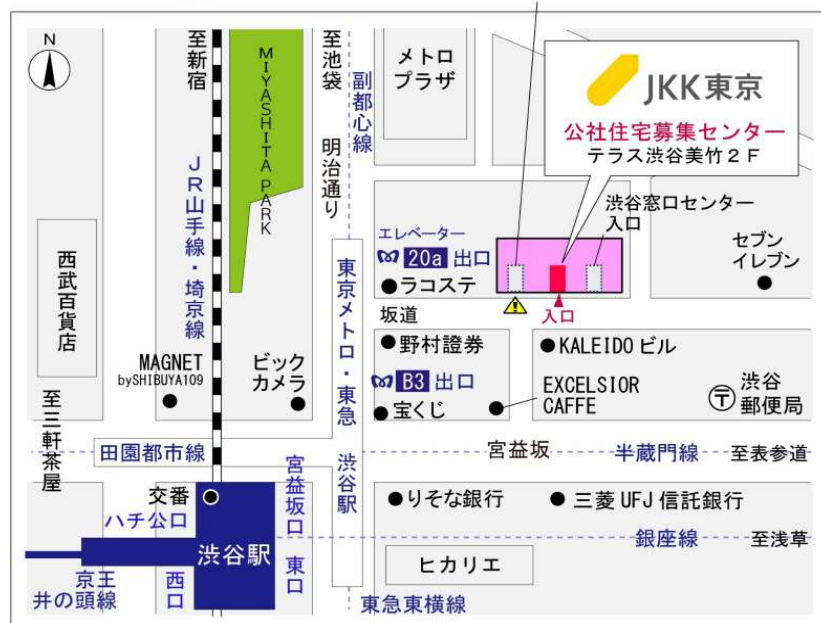

公社住宅募集センター

▲住居スペースの入口です。正面中央の入り口をご利用ください。

※鍵の本数等により貸出ができない場合がありますので、事前にご確認ください