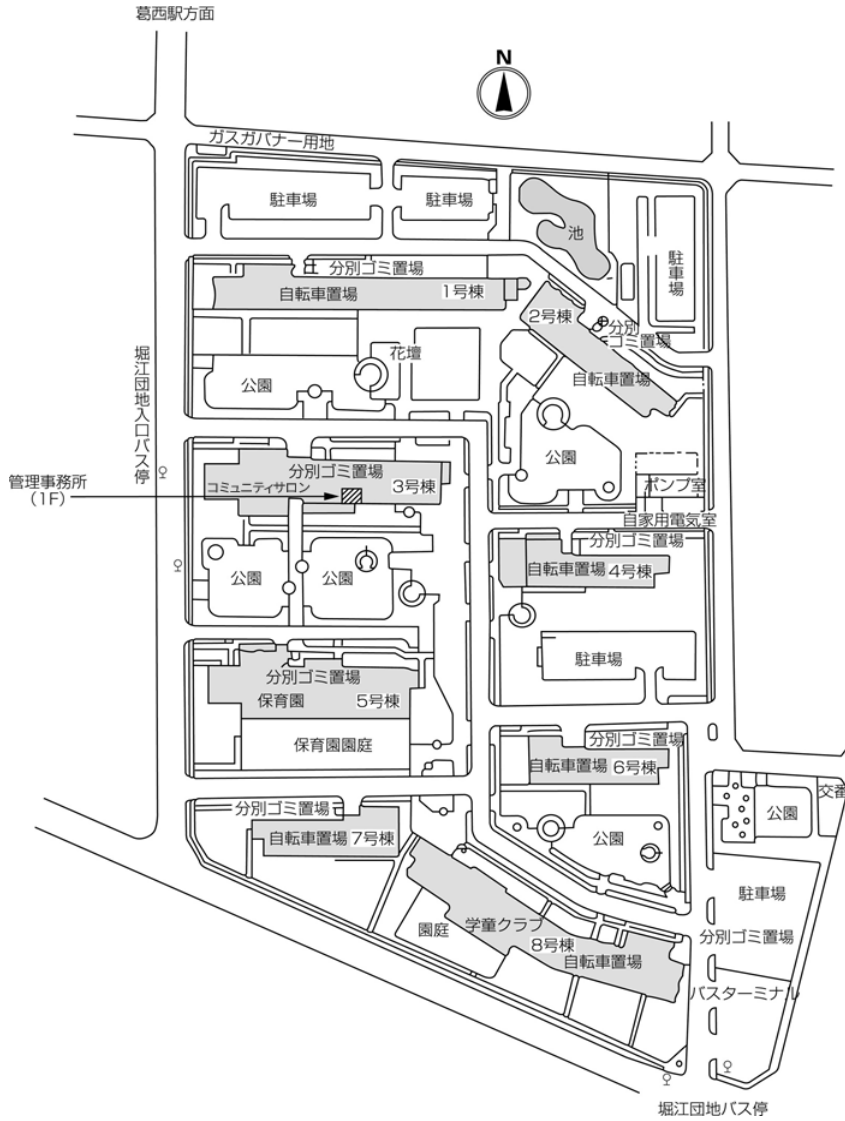

# ◇◆内見用鍵の貸出場所ご案内◆◇

お客様が内見される住宅の鍵の貸出場所は住宅内の管理事務所です。

下記の管理事務所へ事前にお電話にてご予約の上お越しください。

※管理事務所が定休日の場合、管轄窓口センターもしくは公社住宅募集センターでの貸出となります。

(鍵の本数及びフロントスタッフの巡回等により貸出ができない場合がありますので、事前にご確認ください)

内見住宅および鍵の貸出場所	<b>堀江住宅管理事務所</b>
	江戸川区南葛西3-16-3号棟102号室
	JR京葉線「葛西臨海公園駅」バス約5分「堀江団地」バス停徒歩1分～3分 東京メトロ東西線「葛西駅」バス約8分「堀江団地」バス停徒歩1分～3分 東京メトロ東西線「西葛西駅」バス約10分「堀江団地入口」バス停徒歩1分～3分 東京メトロ東西線「西葛西駅」バス約11分「堀江団地」バス停徒歩1分～3分
	電話番号 03-3688-7060
	営業時間 9:00～17:00 (水は15:00まで営業) (12:00～13:00は昼休み)
	定休日 木・年末年始(12/30～1/3)
貸出日時 月・火・金・土・日 9:00～16:00 (水曜のみ9:00～14:00)	
返却日時 貸出日当日、16:30まで (水曜のみ14:30まで)	

## 鍵の貸出場所

### 堀江住宅管理事務所

地図

鍵の貸出場所

配置図