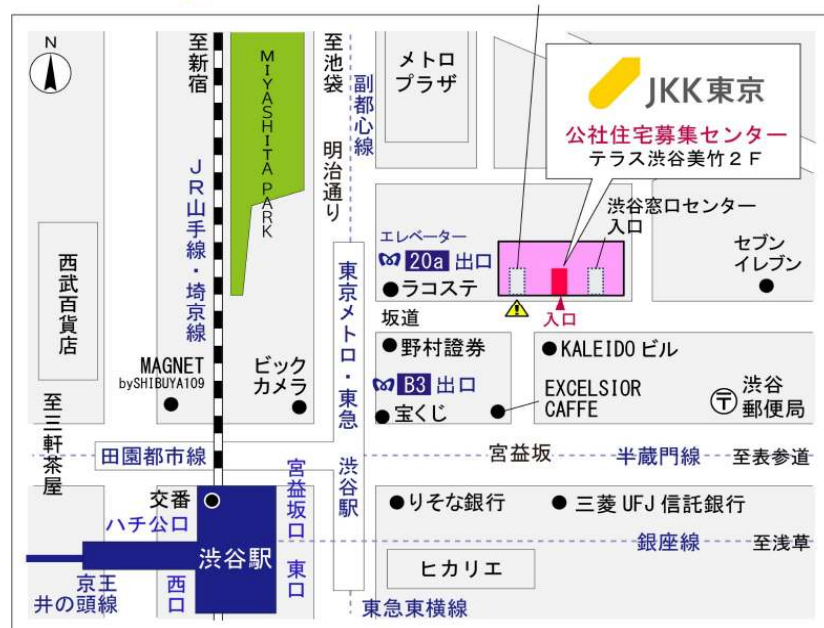

公社住宅募集センター

▲住居スペースの入口です。正面中央の入り口をご利用ください。

※鍵の本数等により貸出ができない場合がありますので、事前にご確認ください