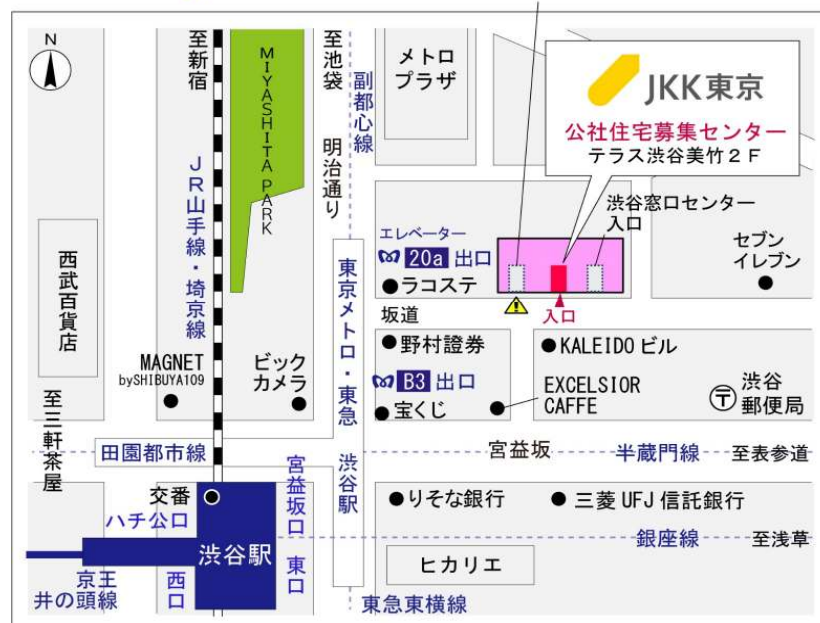

公社住宅募集センター

⚠ 住居スペースの入口です。正面中央の入り口をご利用ください。

※鍵の本数等により貸出ができない場合がありますので、事前にご確認ください