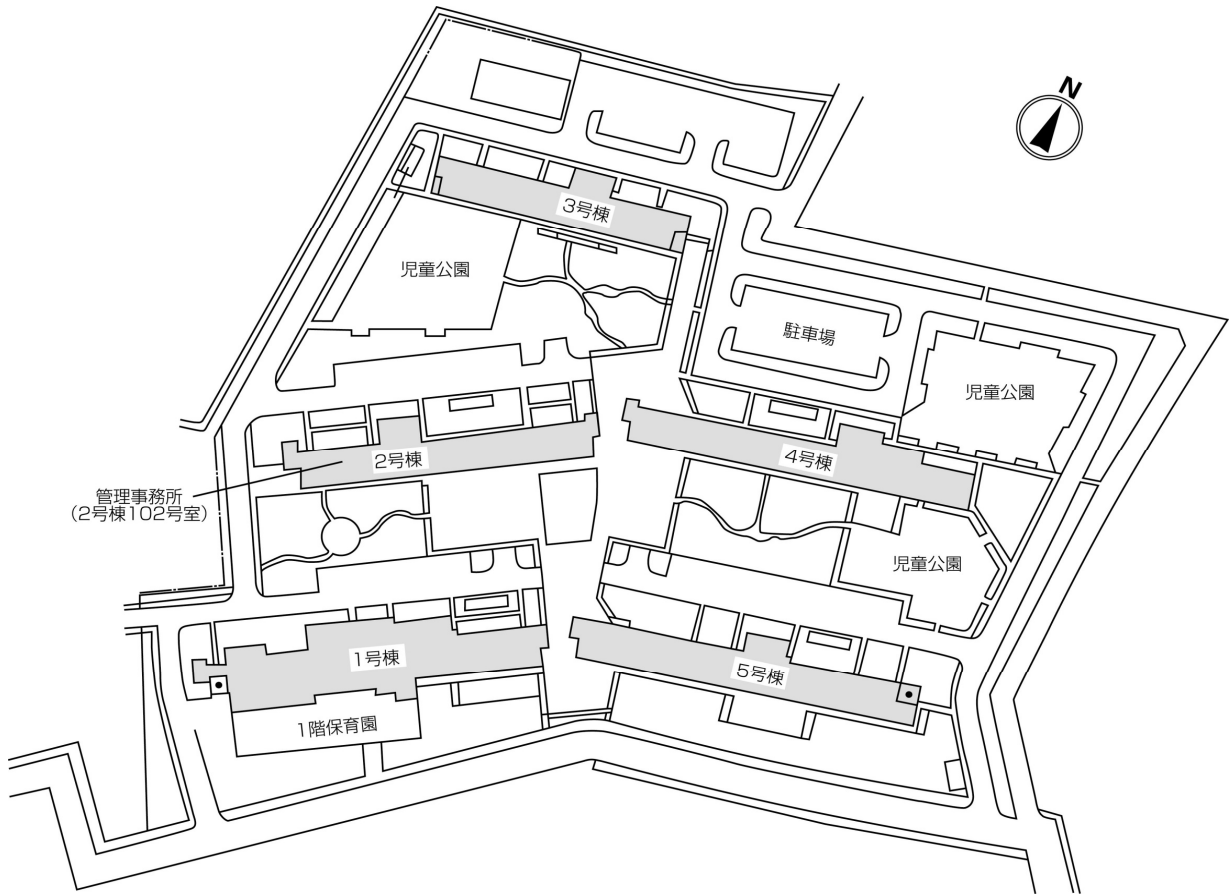

◇◆内見用鍵の貸出場所ご案内◆◇

お客様が内見される住宅の鍵の貸出場所は住宅内の管理事務所です。

下記の管理事務所へ事前にお電話にてご予約の上お越しください。

※管理事務所が定休日の場合、管轄窓口センターもしくは公社住宅募集センターでの貸出となります。

(鍵の本数及びフロントスタッフの巡回等により貸出ができない場合がありますので、事前にご確認ください)

内見住宅および鍵の貸出場所	宇喜田第二住宅管理事務所
	江戸川区北葛西2-19-2号棟102号室
	都営地下鉄新宿線「船堀駅」徒歩17分～18分 東京メトロ東西線「西葛西駅」徒歩19分～21分 東京メトロ東西線「西葛西駅」バス約6分「小島」バス停徒歩5分～7分 都営地下鉄新宿線「船堀駅」バス約9分「小島」バス停徒歩5分～6分
	電話番号 03-3687-9681
	営業時間 9:00～17:00 (水曜日は15:00まで営業) (12:00～13:00は昼休み)
	定休日 木・年末年始(12/30～1/3)
貸出日時 月・火・金・土・日 9:00～16:00 (水曜日のみ 9:00～14:00)	
返却日時 貸出日当日 16:30まで (水曜日のみ14:30まで)	

鍵の貸出場所

宇喜田第二住宅管理事務所

地図

鍵の貸出場所

配置図

◇◆管理事務所以外の内見鍵貸出場所ご案内◆◇

事前にお電話にてご予約の上お越しください。

電話番号 03-3409-2244(代)