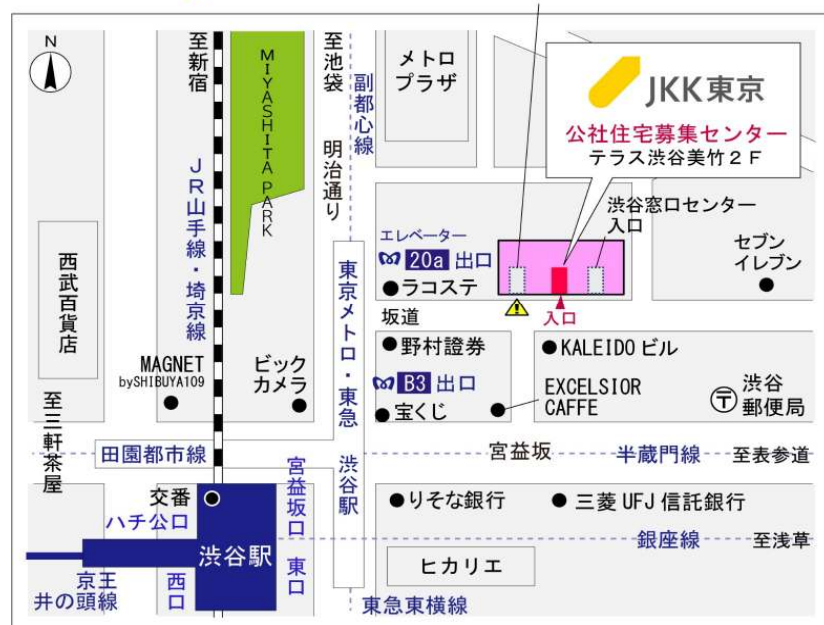

公社住宅募集センター

▲住居スペースの入口です。正面中央の入り口をご利用ください。

※鍵の本数等により貸出ができない場合がありますので、事前にご確認ください