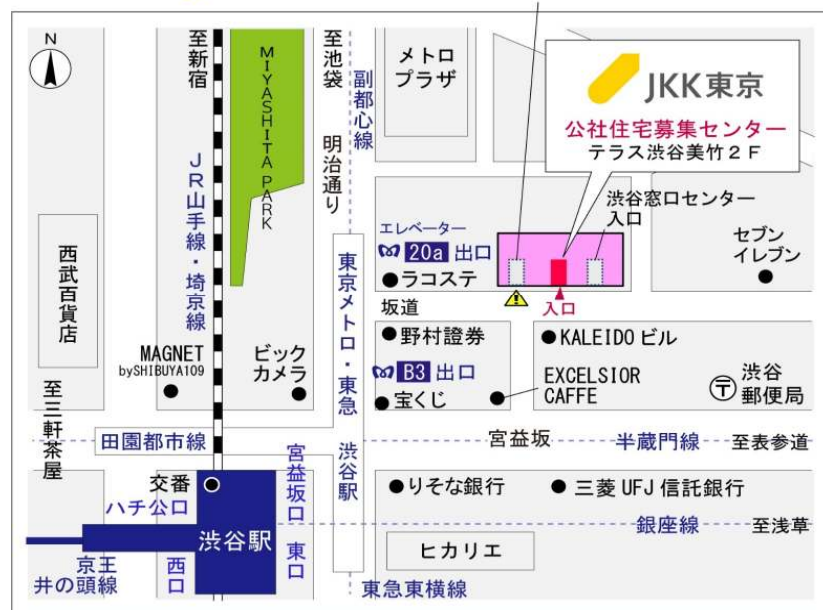

公社住宅募集センター

▲住居スペースの入口です。正面中央の入り口をご利用ください。

※鍵の本数等により貸出ができない場合がありますので、事前にご確認ください