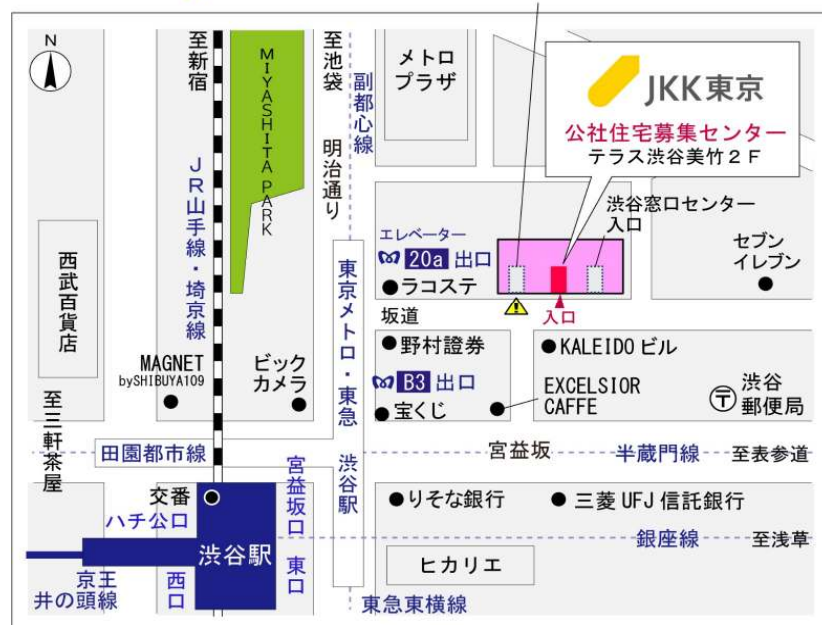

公社住宅募集センター

⚠ 住居スペースの入口です。正面中央の入り口をご利用ください。

※鍵の本数等により貸出ができない場合がありますので、事前にご確認ください