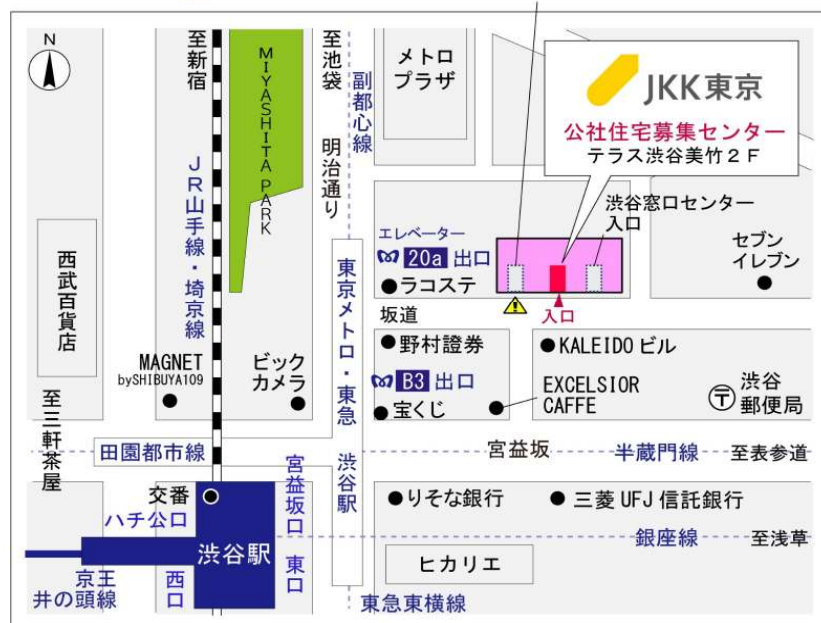

公社住宅募集センター

⚠住居スペースの入口です。正面中央の入り口をご利用ください。

※鍵の本数等により貸出ができない場合がありますので、事前にご確認ください