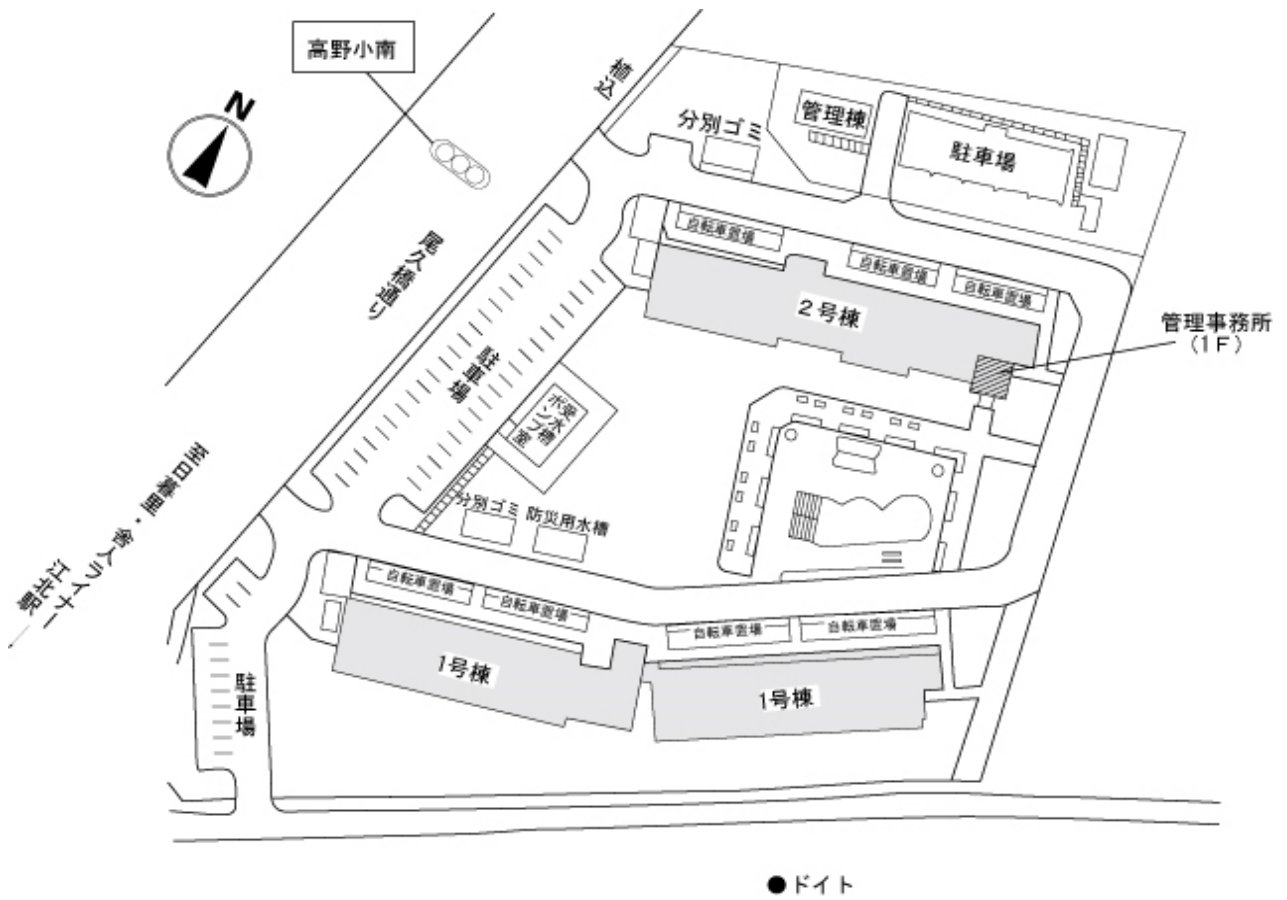

◇◆内見用鍵の貸出場所ご案内◆◇

お客様が内見される住宅の鍵の貸出場所は住宅内の管理事務所です。

下記の管理事務所へ事前にお電話にてご予約の上お越しください。

※管理事務所が定休日の場合、管轄窓口センターもしくは公社住宅募集センターでの貸出となります。
(鍵の本数及びフロントスタッフの巡回等により貸出ができない場合がありますので、事前にご確認ください)

内見住宅および鍵の貸出場所	西新井本町住宅管理事務所
	鍵の貸出場所 足立区西新井本町2-30-18-2 管理事務所 新交通システム日暮里・舎人ライナー「江北駅」徒歩3分～4分 東武大師線「大師前駅」徒歩15分
	電話番号 03-3898-0440
	営業時間 9:00～17:00 (水曜日は15:00まで営業) (12:00～13:00は昼休み)
	定休日 木・年末年始(12/30～1/3)
	貸出日時 月・火・金・土・日 9:00～16:00 (水曜日のみ 9:00～14:00)
返却日時 貸出日当日 16:30まで (水曜日のみ14:30まで)	

鍵の貸出場所

西新井本町住宅管理事務所

地図

鍵の貸出場所

配置図

◇◆管理事務所以外の内見鍵貸出場所ご案内◆◇

事前にお電話にてご予約の上お越しください。

電話番号 03-3409-2244(代)

鍵の貸出場所	鍵の貸出場所	西新井窓口センター（12/29～1/3は年末年始休業） 足立区栗原1-2-1 都営栗原一丁目アパート1階 東武スカイツリーライン（東武伊勢崎線）・東武大師線「西新井」駅東口より徒歩3分
	営業時間	9:00 ～ 18:00
	定休日	土・日・祝日・年末年始
	貸出日時	月・火・水・木・金 9:00 ～ 15:00
	返却日時	貸出日当日、17:30まで

西新井窓口センター