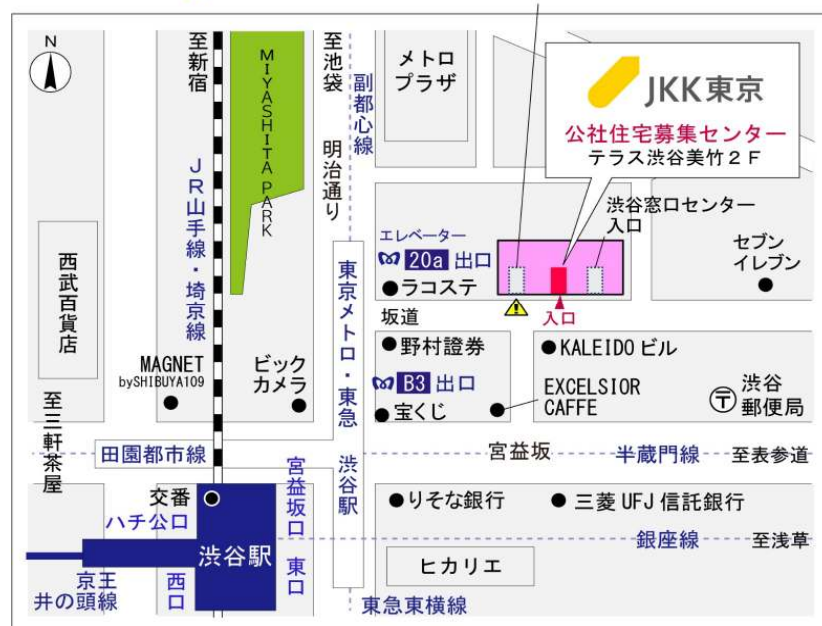

公社住宅募集センター

▲住居スペースの入口です。正面中央の入り口をご利用ください。

※鍵の本数等により貸出ができない場合がありますので、事前にご確認ください